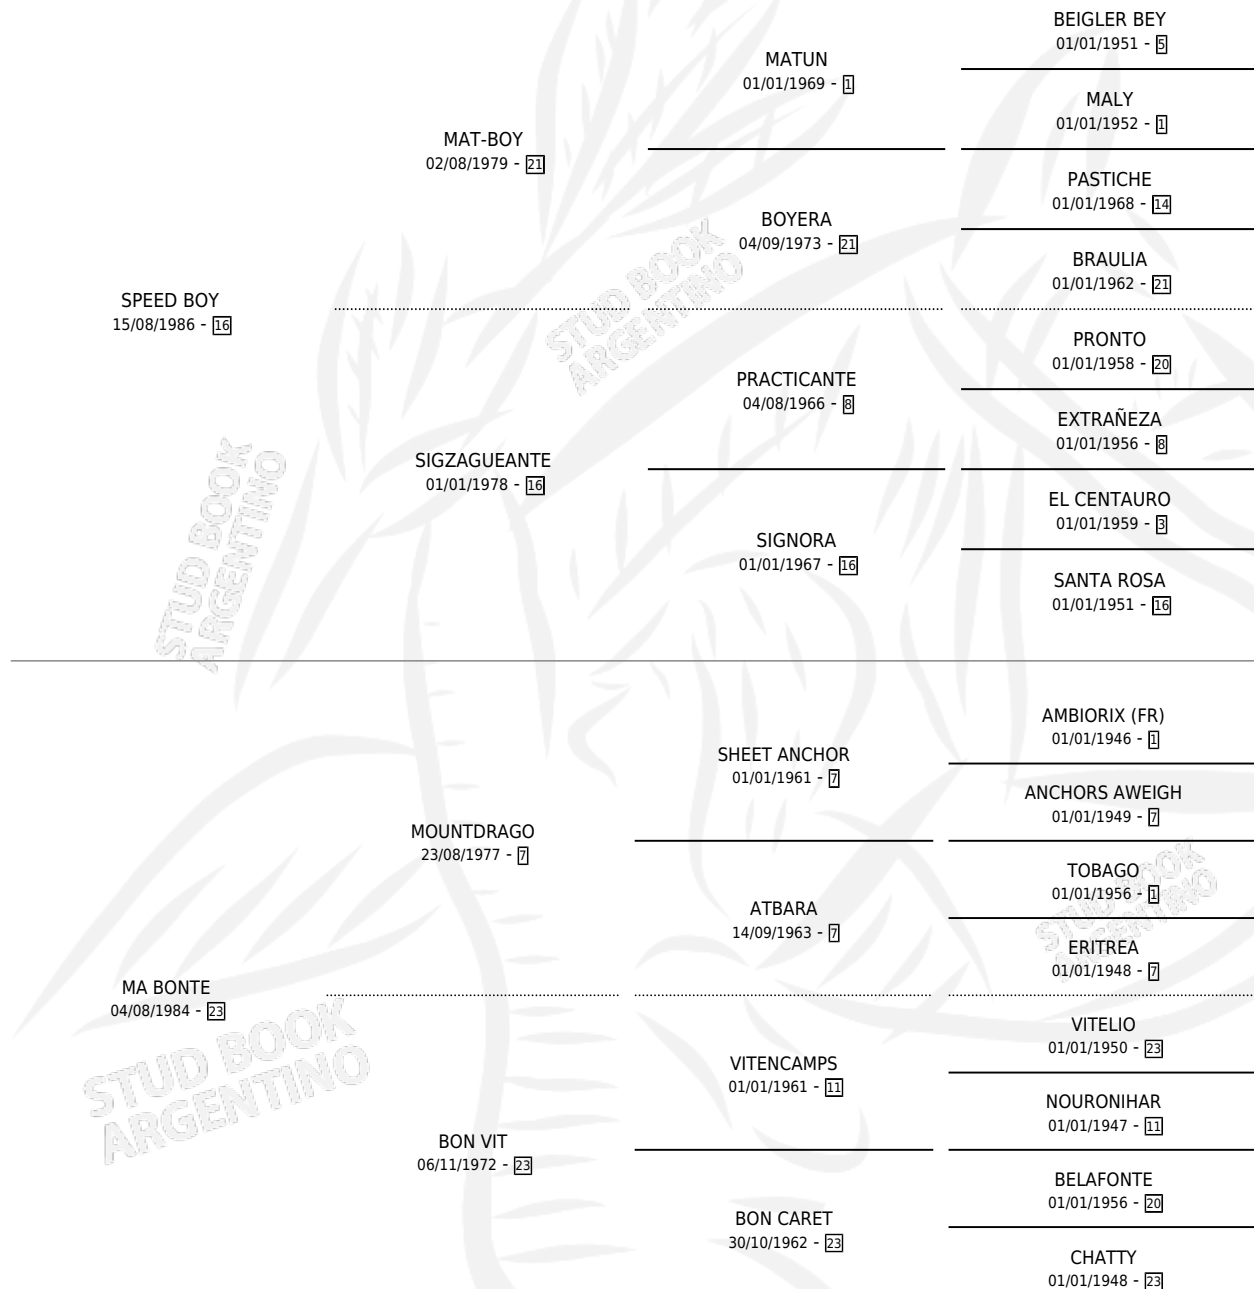

MABON SPEED

por **SPEED BOY** y **MA BONTE** por **MOUNTDRAGO**

Argentina · Hembra · Alazan · SP · 15/10/1997
Familia 23-a · Volumen 36

ESTADO

TIPIFICACIÓN SANGUÍNEA	✓
TIPIFICACIÓN POR ADN	✓
PASAPORTE	X
IDENTIFICACIÓN POR MICROCHIP	X
REPRODUCTOR	✓

Lugar de nacimiento: Los Prados

Criador: Los Prados

~

HIJOS

	MACHOS	HEMBRAS
2 NACIERON	1	1
1 CORRIERON	1	0
1 GANARON	1	0
0 GANADORES CL	0 GANADORES GR	0 GANADORES G1

PEDIGREE

S

mientos **2** / Efectividad **100%**

PADRILLO	PRODUCTO	CRIADOR	1ER SERVICIO	ÚLTIMO SERVICIO
DEI CAMPI	MABON RAUCH (H Z, 25/11/2007)	SIN DATO	18/12/2006	18/12/2006
DEI CAMPI	GOZO RAUCH (M Z, 06/12/2006)	SIN DATO	28/12/2005	28/12/2005

MABON SPEED