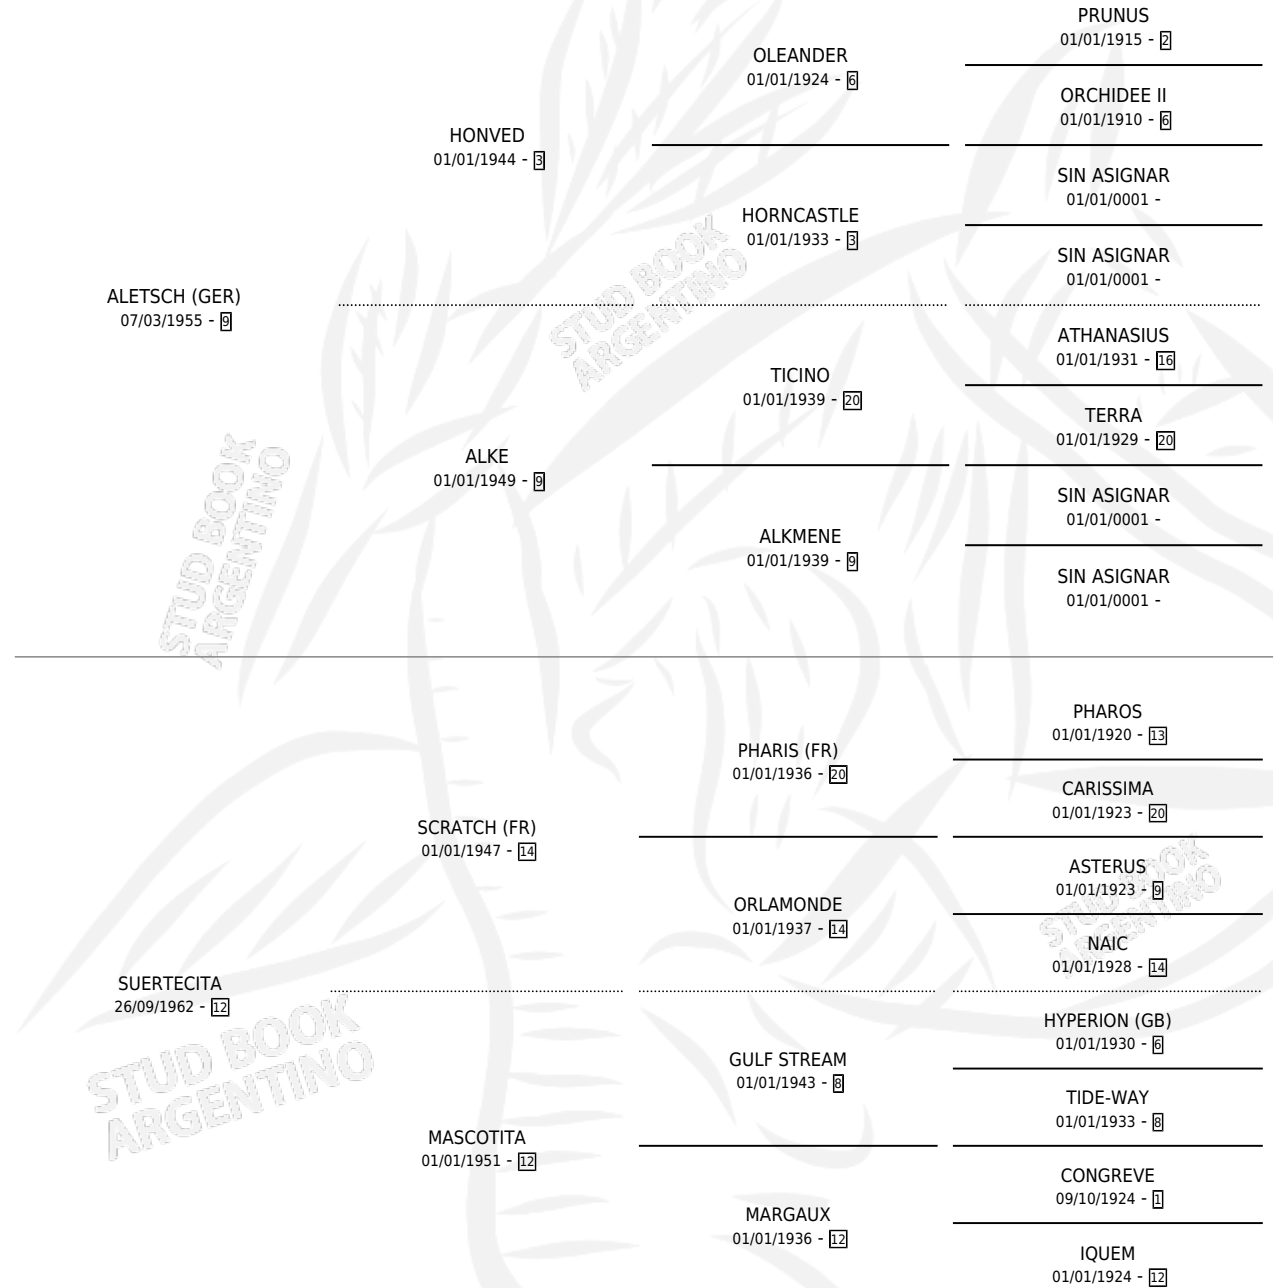

AZAROSO

por ALETSCH (GER) y SUERTECITA por SCRATCH (FR)

Argentina · Macho · Zaino · SP · 16/08/1973
Familia 12-d · Volumen 28

ESTADO

TIPIFICACIÓN SANGUÍNEA	X
TIPIFICACIÓN POR ADN	X
PASAPORTE	X
IDENTIFICACIÓN POR MICROCHIP	X
REPRODUCTOR	X

Lugar de nacimiento: Campo particular

Criador: Sin dato

PEDIGREE

CAMPAÑA

Solo carreras oficiales de Argentina

POR EDAD

EDAD	CC	1°	2°	3°	4°	5°	NP	CLC	CLG	CLCG1	CLGG1	IMPORTE	GANANCIA / CC
3 AÑOS	7	5	1	0	1	0	0	4	2	0	0	\$0	\$0
4 AÑOS	3	0	1	0	1	1	0	0	0	0	0	\$0	\$0
TOTALES	10	5	2	0	2	1	0	4	2	0	0	\$0	\$0
%		50.0%	20.0%	0.0%	20.0%	10.0%	0.0%	40.0%	50.0%	0.0%	0.0%		