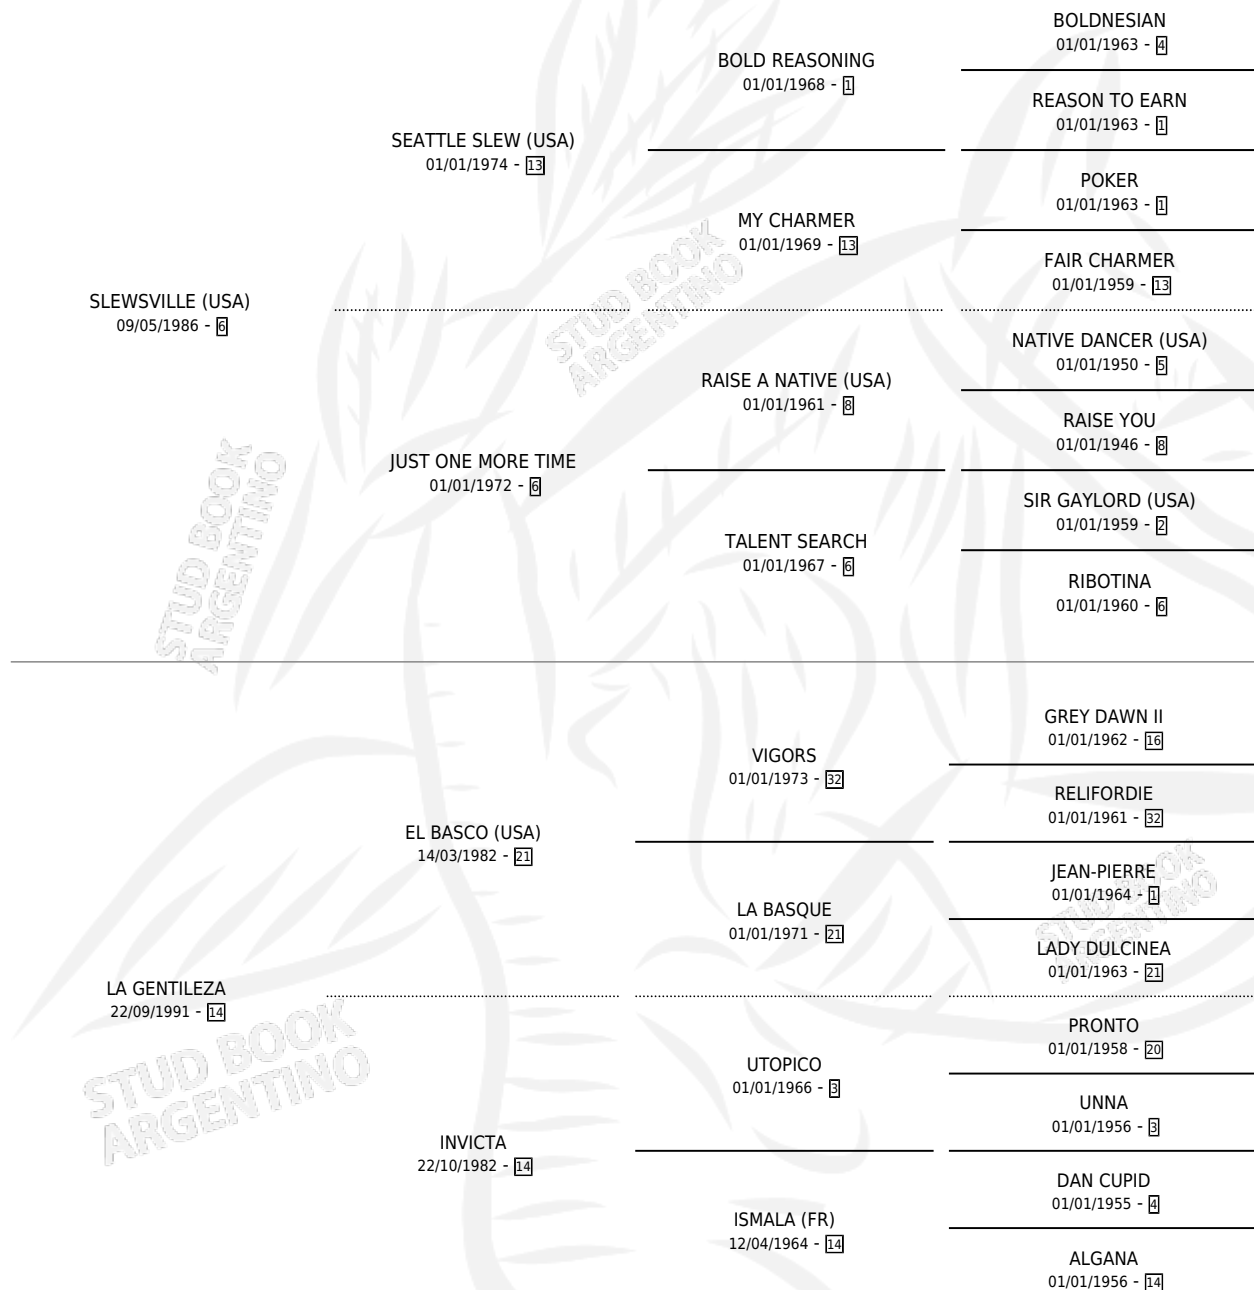

MARCELINO

por SLEWSVILLE (USA) y LA GENTILEZA por EL BASCO (USA)

Argentina · Macho · Zaino Doradillo · SP · 04/09/1997
Familia 14 · Volumen 36

ESTADO

TIPIFICACIÓN SANGUÍNEA	✓
TIPIFICACIÓN POR ADN	X
PASAPORTE	X
IDENTIFICACIÓN POR MICROCHIP	X
REPRODUCTOR	✓

Lugar de nacimiento: Lindor
Criador: Lindor S. A.

~

HIJOS

	MACHOS	HEMBRAS
1 NACIERON	0	1
SIN ACTUACIONES		

PEDIGREE

CAMPAÑA

Solo carreras oficiales de Argentina

POR EDAD