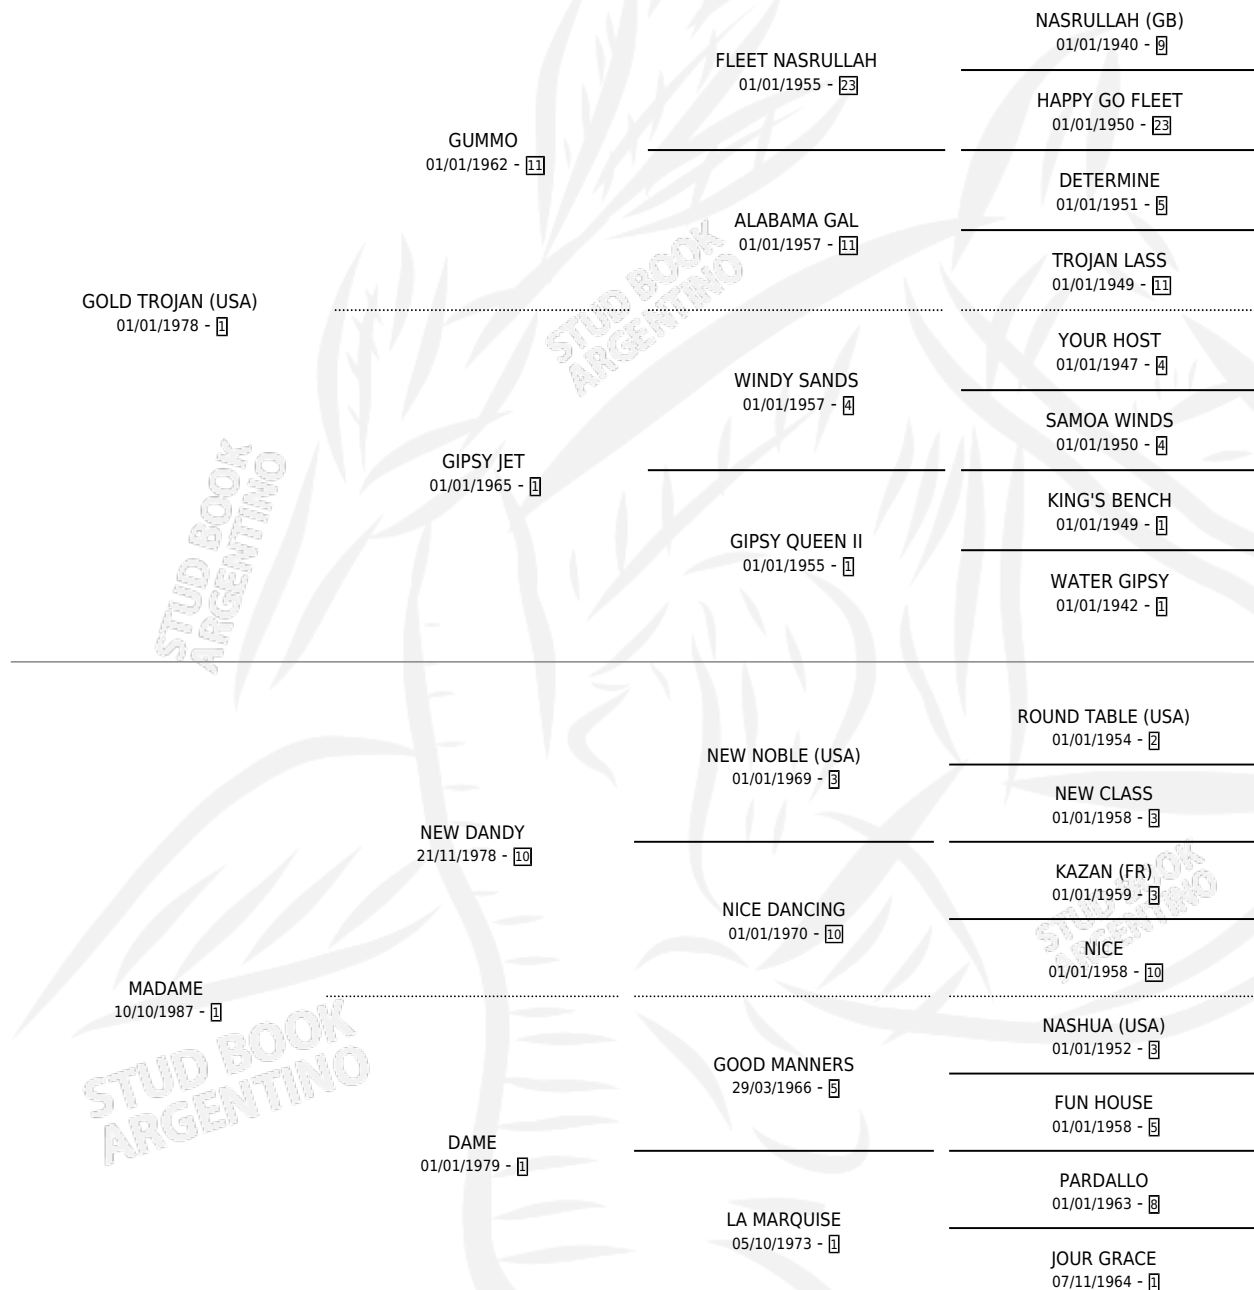

GRAN CHEROKEE

por **GOLD TROJAN (USA)** y **MADAME** por **NEW DANDY**

Argentina · Macho · Zaino · SP · 18/10/1997
Familia 1-e · Volumen 36

ESTADO

TIPIFICACIÓN SANGUÍNEA	✓
TIPIFICACIÓN POR ADN	X
PASAPORTE	X
IDENTIFICACIÓN POR MICROCHIP	X
REPRODUCTOR	X

Lugar de nacimiento: Los Irlandeses

Criador: Zarosinski Edgardo Fabian

PEDIGREE

CAMPAÑA

Solo carreras oficiales de Argentina

POR EDAD

EDAD	CC	1°	2°	3°	4°	5°	NP	CLC	CLG	CLCG1	CLGG1	IMPORTE	GANANCIA / CC
3 AÑOS	2	0	0	0	0	0	2	0	0	0	0	\$0	\$0
4 AÑOS	4	0	0	0	0	0	4	0	0	0	0	\$0	\$0
TOTALES	6	0	0	0	0	0	6	0	0	0	0	\$0	\$0
%		0.0%	0.0%	0.0%	0.0%	0.0%	100%	0.0%	0.0%	0.0%	0.0%		