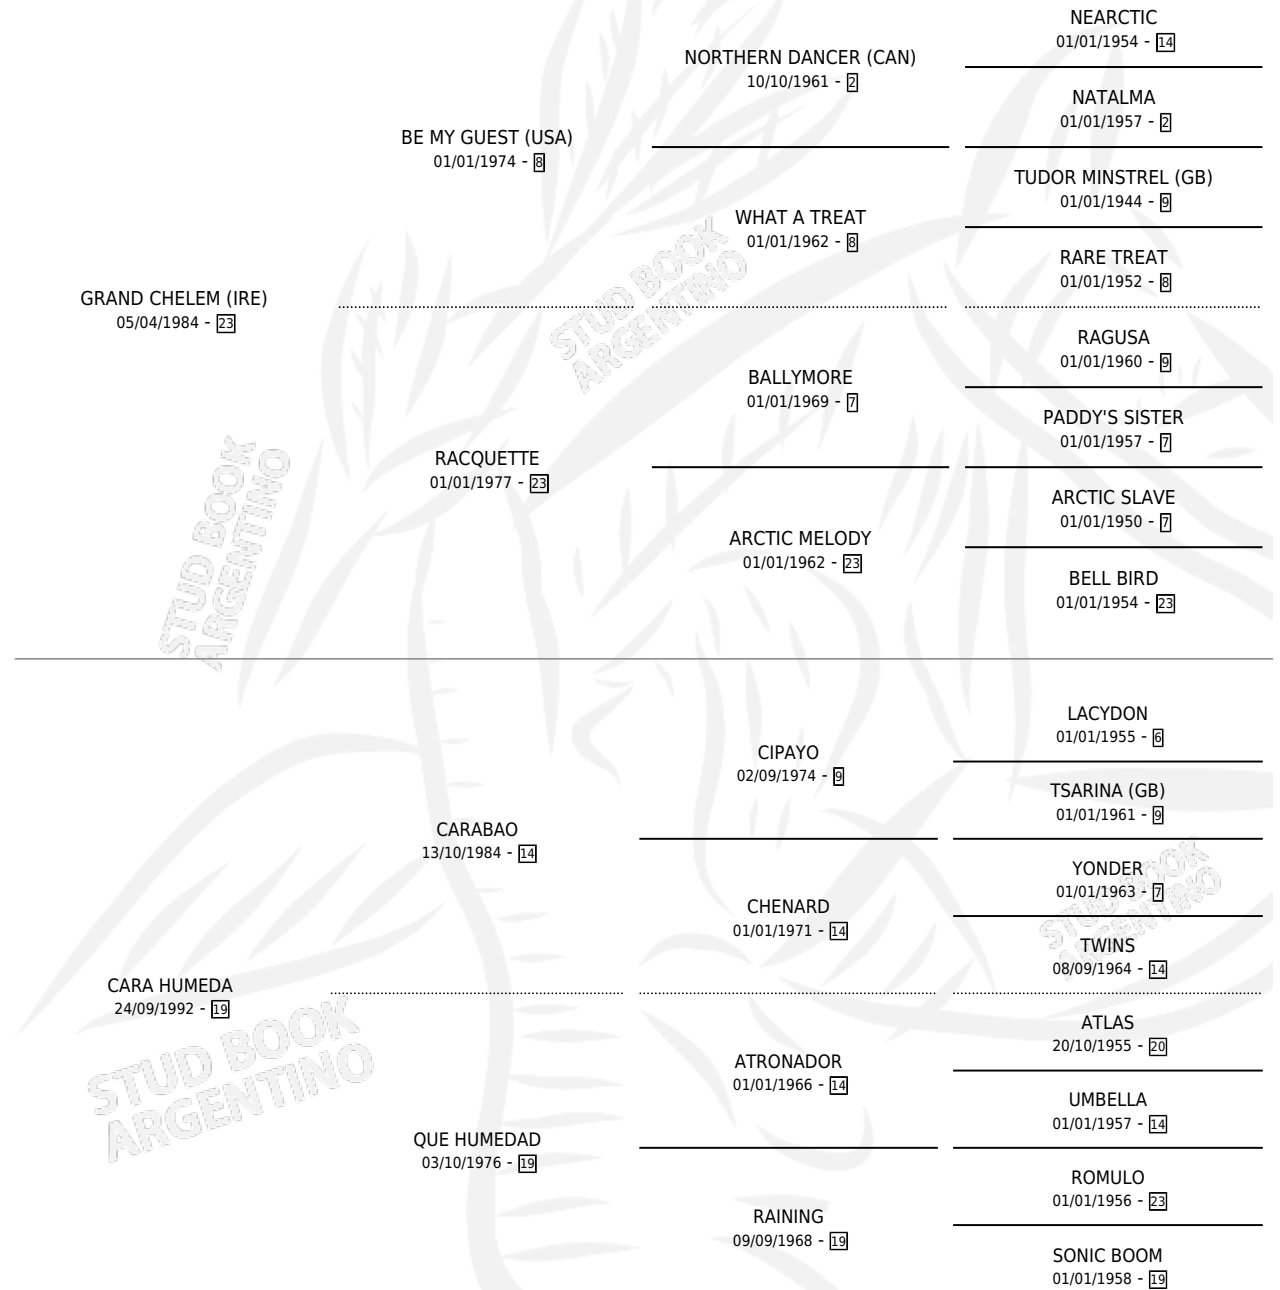

MUY MOJADO

por **GRAND CHELEM (IRE)** y **CARA HUMEDA** por **CARABAO**

Argentina · Macho · Zaino · SP · 21/10/1997
Familia 19-c · Volumen 36

ESTADO

TIPIFICACIÓN SANGUÍNEA	✓
TIPIFICACIÓN POR ADN	X
PASAPORTE	X
IDENTIFICACIÓN POR MICROCHIP	X
REPRODUCTOR	X

Lugar de nacimiento: Don Yayo

Criador: Sin dato

PEDIGREE

MUY MOJADO

Datos oficiales del Stud Book Argentino

Documento generado el 10/05/2026

studbook.org.ar