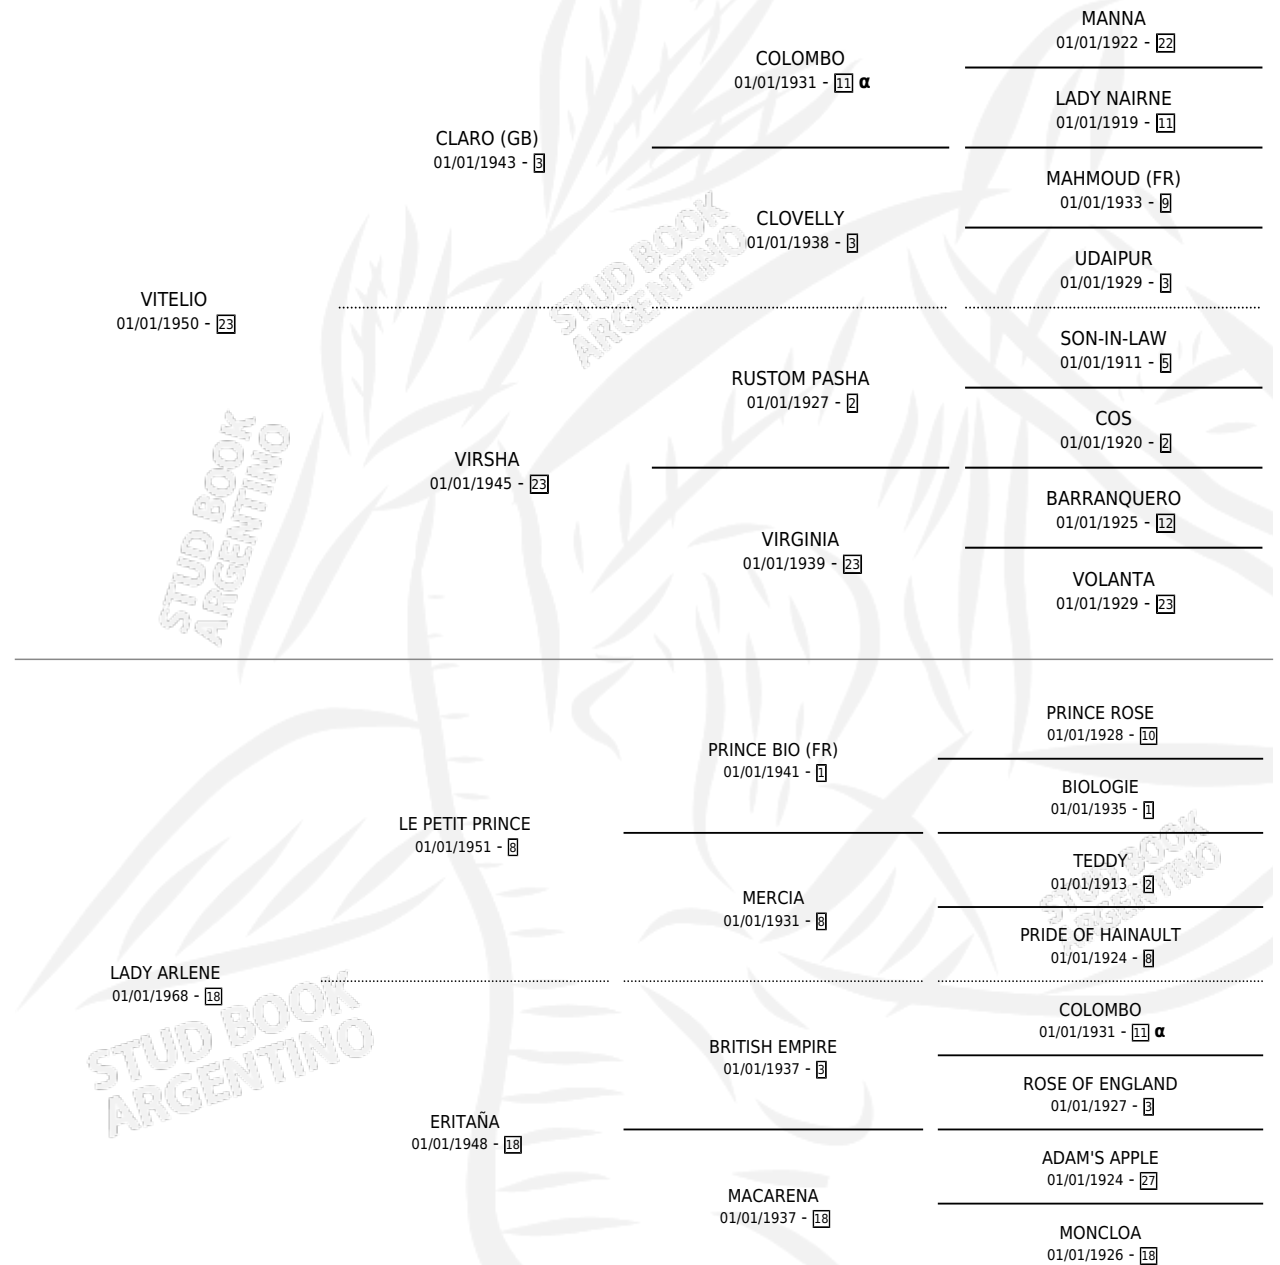

VOLATIL

por VITELIO y LADY ARLENE por LE PETIT PRINCE

Argentina · Macho · Alazan · SP · 01/01/1973
Familia 18-a · Volumen 28

ESTADO

TIPIFICACIÓN SANGUÍNEA	X
TIPIFICACIÓN POR ADN	X
PASAPORTE	X
IDENTIFICACIÓN POR MICROCHIP	X
REPRODUCTOR	✓

Lugar de nacimiento: Campo particular

Criador: Sin dato

~

HIJOS

	MACHOS	HEMBRAS
22 NACIERON	10	12
SIN ACTUACIONES		

PEDIGREE

INBREEDING : α

SERVICIOS PADRILLO