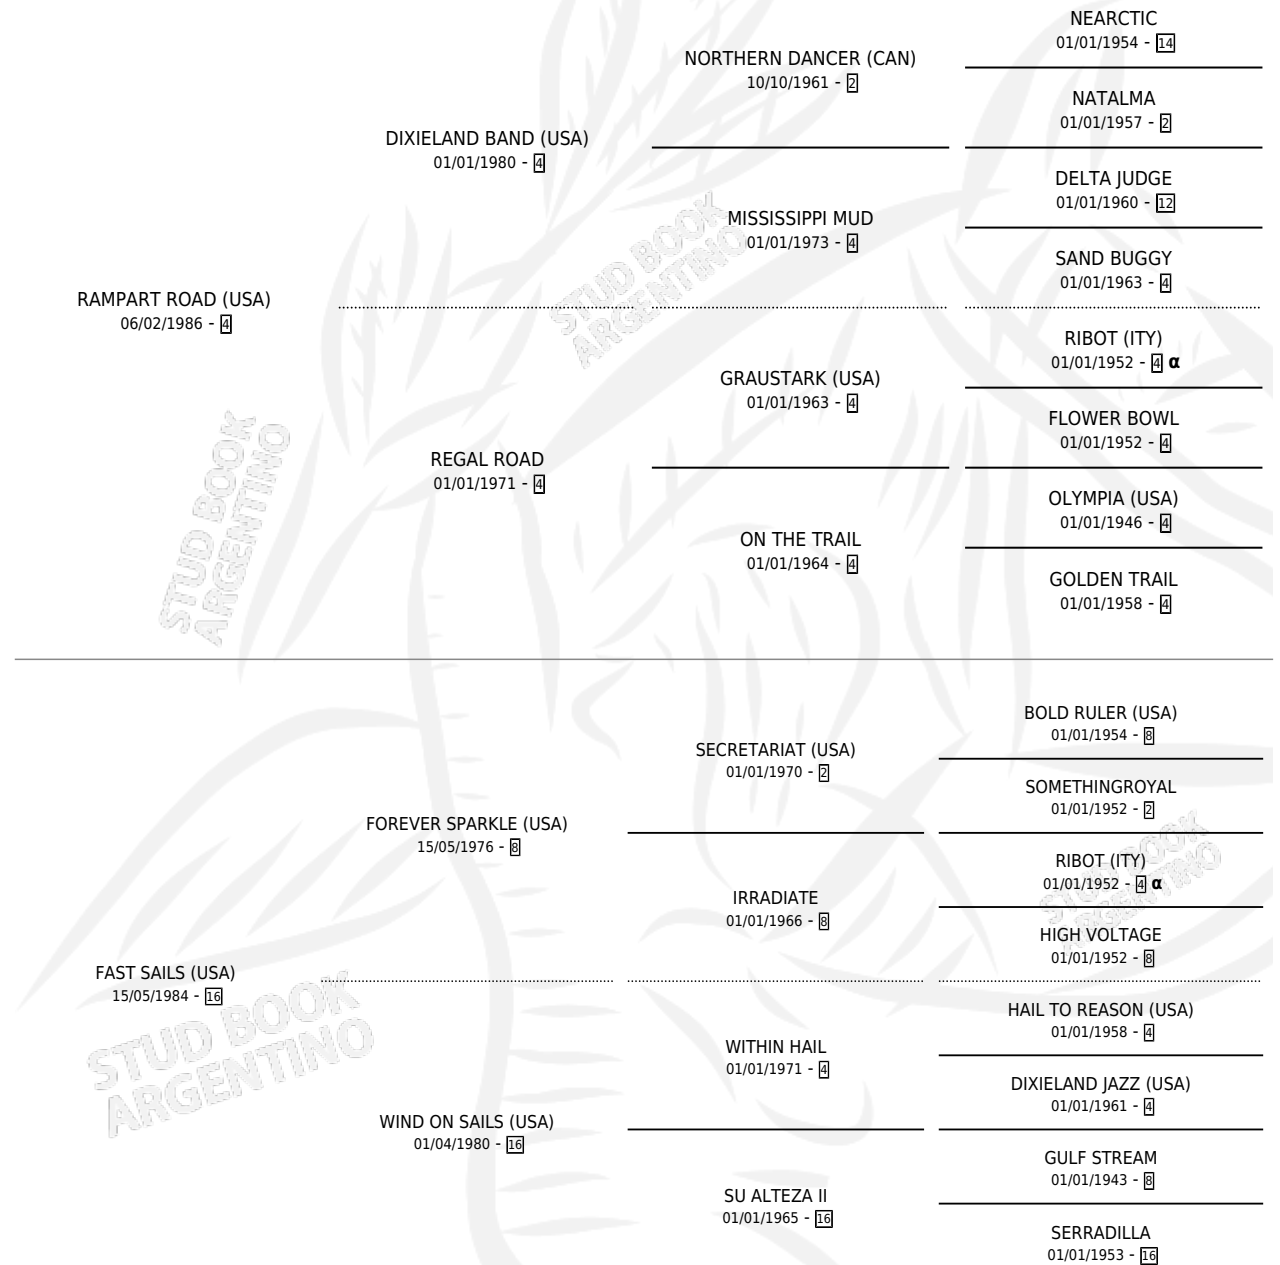

FAST GAME

por **RAMPART ROAD (USA)** y **FAST SAILS (USA)** por
FOREVER SPARKLE (USA)

Argentina · Macho · Alazan · SP · 10/10/1997
Familia 16-e · Volumen 36

ESTADO

TIPIFICACIÓN SANGUÍNEA	✓
TIPIFICACIÓN POR ADN	X
PASAPORTE	X
IDENTIFICACIÓN POR MICROCHIP	X
REPRODUCTOR	X

Lugar de nacimiento: Rancho Lujan
Criador: Rancho Lujan

PEDIGREE

INBREEDING : α

CAMPAÑA

Solo carreras oficiales de Argentina

POR EDAD

EDAD	CC	1°	2°	3°	4°	5°	NP	CLC	CLG	CLCG1	CLGG1	IMPORTE	GANANCIA / CC
2 AÑOS	2	0	0	0	0	0	2	0	0	0	0	\$0	\$0
3 AÑOS	4	0	0	1	1	0	2	0	0	0	0	\$1,066	\$267
4 AÑOS	1	0	0	0	0	0	1	0	0	0	0	\$0	\$0
TOTALES	7	0	0	1	1	0	5	0	0	0	0	\$1,066	\$152
%		0.0%	0.0%	14.3%	14.3%	0.0%	71.4%	0.0%	0.0%	0.0%	0.0%		

Placés en La Plata en 7 carreras disputadas.

POR DISTANCIA

HIPODROMO	CC	1°	2°	3°	4°	5°	NP	CLC	CLG	CLCG1	CLGG1	IMPORTE
PALERMO	3	0	0	0	1	0	2	0	0	0	0	\$454
1400 MTS	1	0	0	0	0	0	1	0	0	0	0	\$0
2000 MTS	2	0	0	0	1	0	1	0	0	0	0	\$454
LA PLATA	1	0	0	1	0	0	0	0	0	0	0	\$612
1600 MTS	1	0	0	1	0	0	0	0	0	0	0	\$612
SAN ISIDRO	3	0	0	0	0	0	3	0	0	0	0	\$0
1600 MTS	2	0	0	0	0	0	2	0	0	0	0	\$0
1400 MTS	1	0	0	0	0	0	1	0	0	0	0	\$0