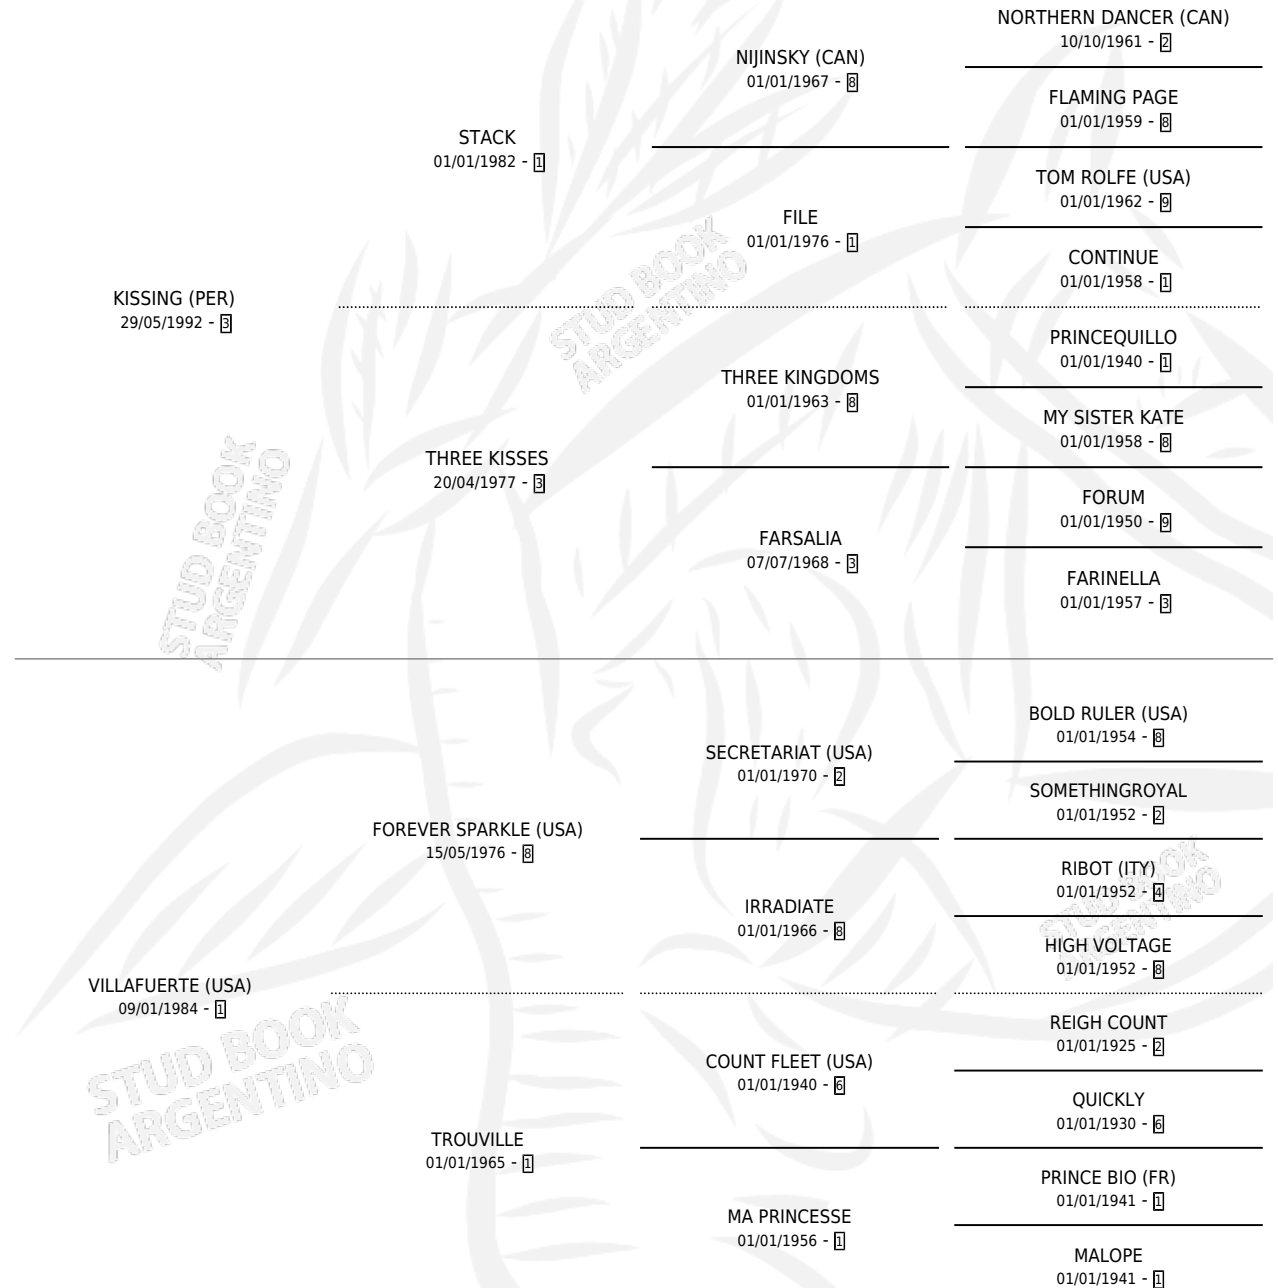

VILLANO

por **KISSING (PER)** y **VILLAFUERTE (USA)** por **FOREVER SPARKLE (USA)**

Argentina · Macho · Alazan · SP · 06/10/1997
Familia 1 · Volumen 36

ESTADO

TIPIFICACIÓN SANGUÍNEA	✓
TIPIFICACIÓN POR ADN	X
PASAPORTE	X
IDENTIFICACIÓN POR MICROCHIP	X
REPRODUCTOR	X

Lugar de nacimiento: Rancho Lujan
Criador: Rancho Lujan

PEDIGREE

VILLANO

Datos oficiales del Stud Book Argentino

Documento generado el 10/05/2026

studbook.org.ar