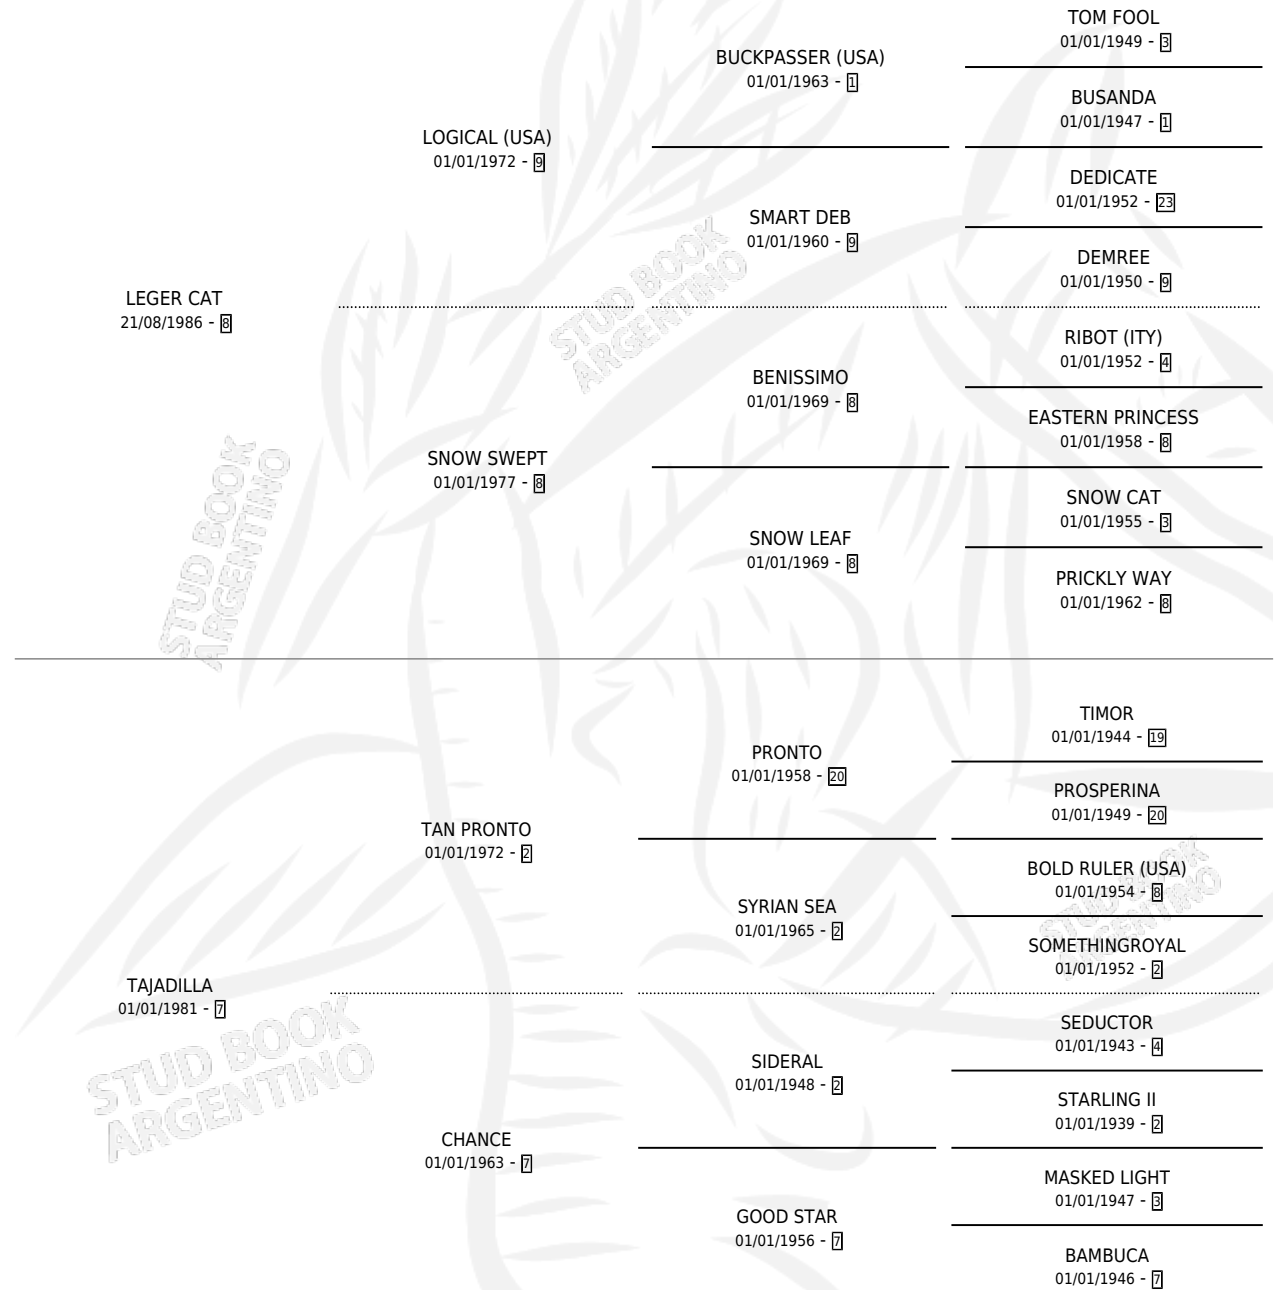

LEGADO

por **LEGER CAT** y **TAJADILLA** por **TAN PRONTO**

Argentina · Macho · Zaino Doradillo · SP · 12/10/1997
Familia 7 · Volumen 36

ESTADO

TIPIFICACIÓN SANGUÍNEA	✓
TIPIFICACIÓN POR ADN	X
PASAPORTE	X
IDENTIFICACIÓN POR MICROCHIP	X
REPRODUCTOR	X

Lugar de nacimiento: Rancho Lujan

Criador: Rancho Lujan

PEDIGREE

CAMPAÑA

Solo carreras oficiales de Argentina

POR EDAD

EDAD	CC	1°	2°	3°	4°	5°	NP	CLC	CLG	CLCG1	CLGG1	IMPORTE	GANANCIA / CC
3 AÑOS	3	0	0	0	0	0	3	0	0	0	0	\$0	\$0
4 AÑOS	1	1	0	0	0	0	0	0	0	0	0	\$4,000	\$4,000
TOTALES	4	1	0	0	0	0	3	0	0	0	0	\$4,000	\$1,000
%		25.0%	0.0%	0.0%	0.0%	0.0%	75.0%	0.0%	0.0%	0.0%	0.0%		