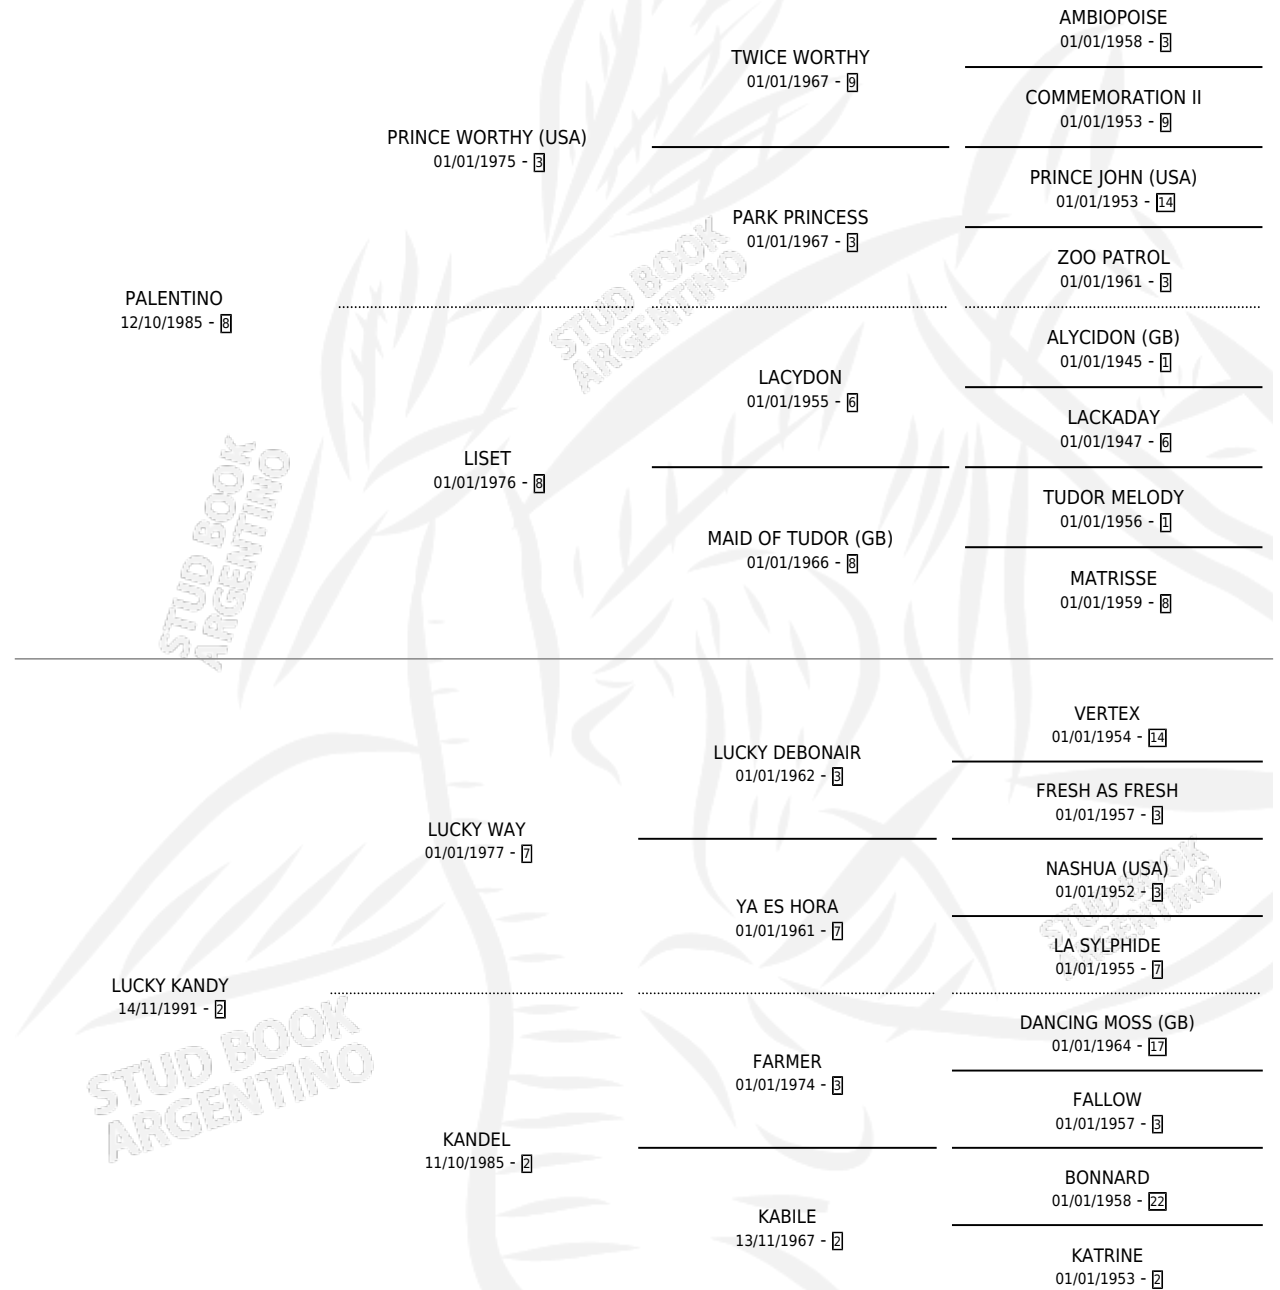

ROSIWAY

por PALENTINO y LUCKY KANDY por LUCKY WAY

Argentina · Hembra · Zaino Doradillo · SP · 18/10/1997
Familia 2-i · Volumen 36

ESTADO

TIPIFICACIÓN SANGUÍNEA	✓
TIPIFICACIÓN POR ADN	X
PASAPORTE	X
IDENTIFICACIÓN POR MICROCHIP	X
REPRODUCTOR	X

Lugar de nacimiento: Avanti

Criador: Alves Mirta Ester

PEDIGREE