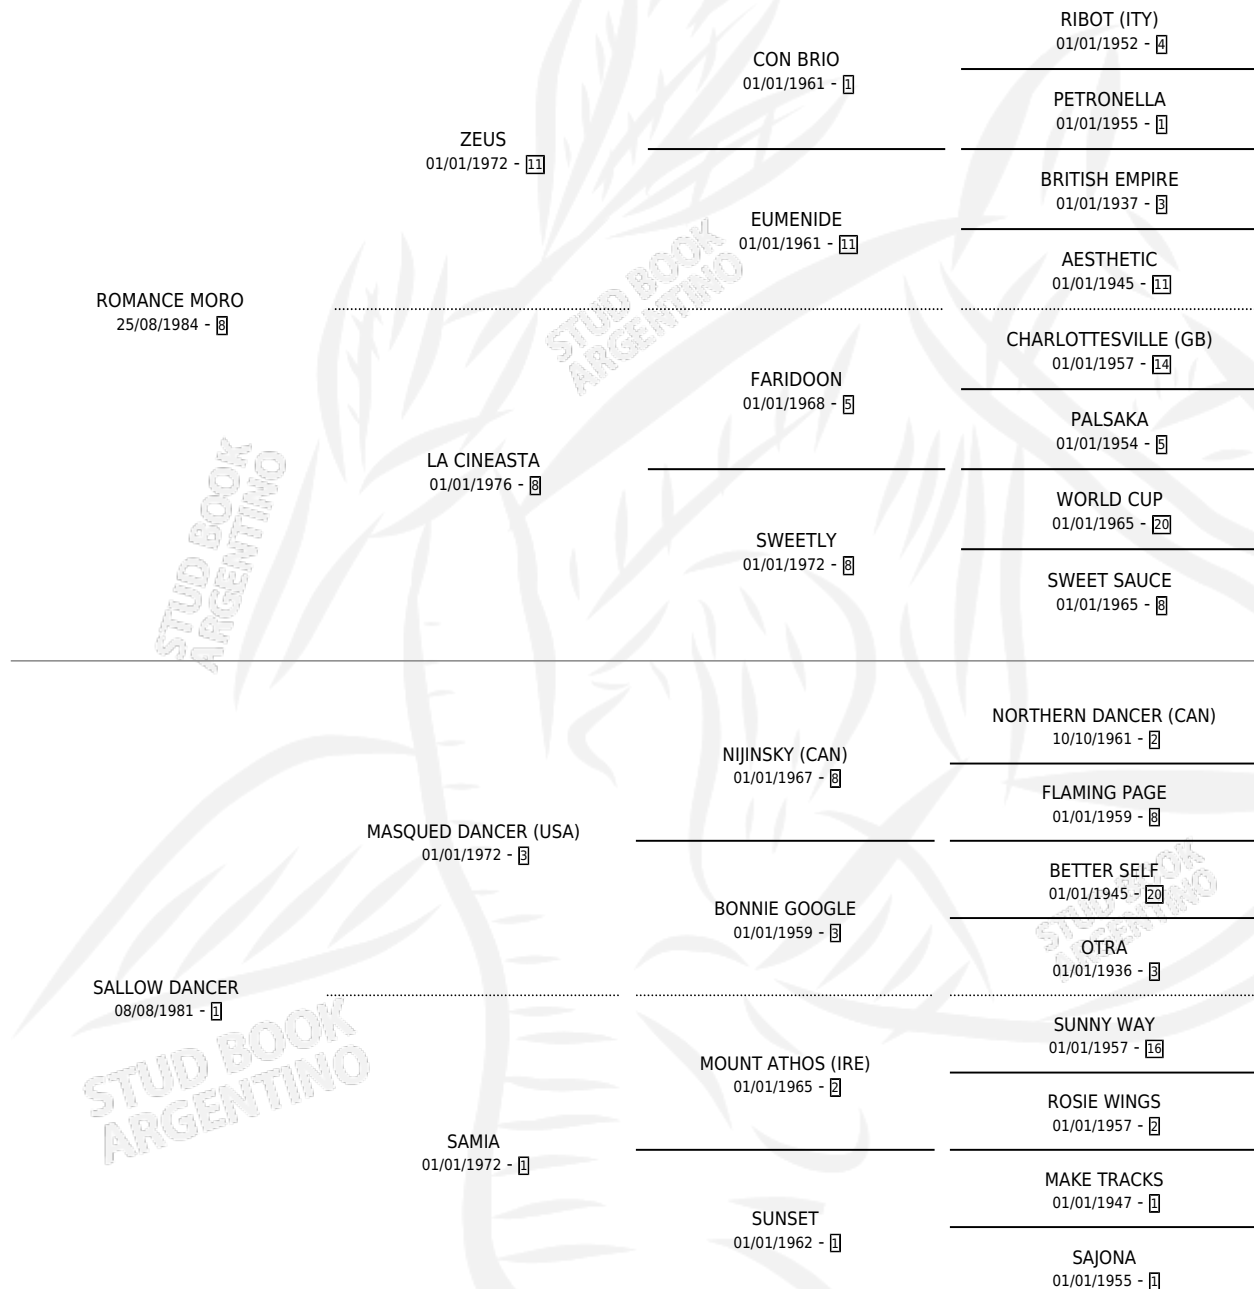

PLEGARIA MORA

por ROMANCE MORO y SALLOW DANCER por MASQUED DANCER (USA)

Argentina · Hembra · Zaino · SP · 14/10/1997
Familia 1-t · Volumen 36

ESTADO

TIPIFICACIÓN SANGUÍNEA	✓
TIPIFICACIÓN POR ADN	✓
PASAPORTE	X
IDENTIFICACIÓN POR MICROCHIP	X
REPRODUCTOR	✓

Lugar de nacimiento: Los Moros
Criador: Juri Jose

~

HIJOS

	MACHOS	HEMBRAS
4 NACIERON	1	3
SIN ACTUACIONES		

PEDIGREE

CAMPAÑA

Solo carreras oficiales de Argentina

POR EDAD