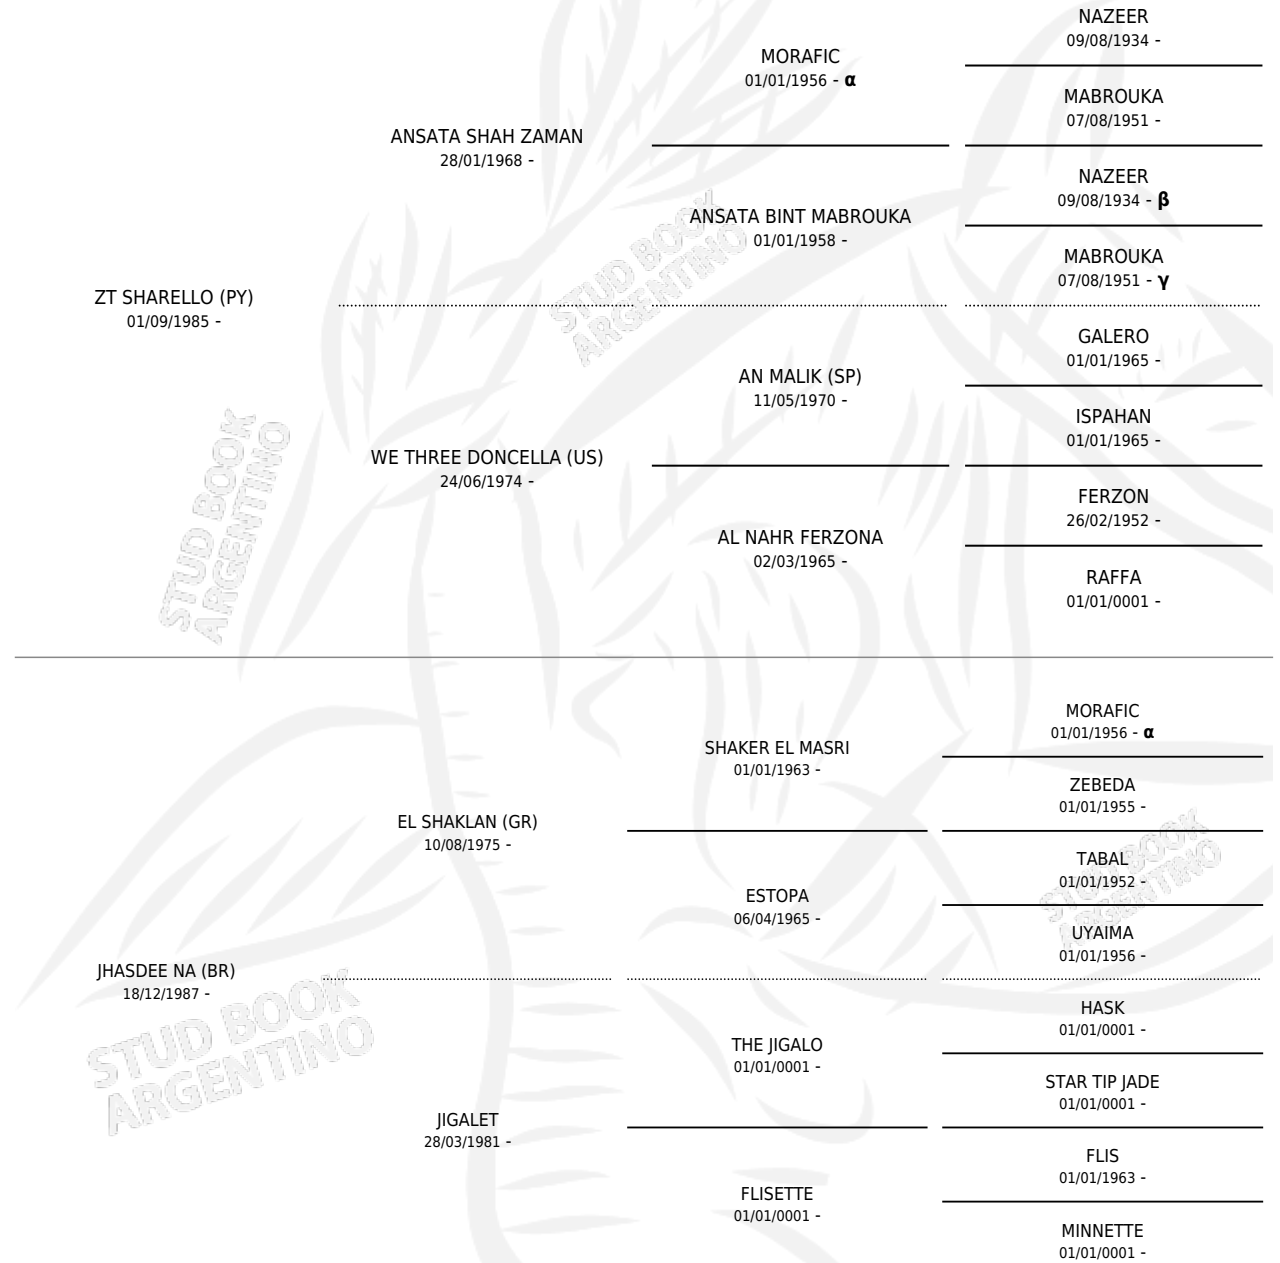

Lugar de nacimiento: Mayed
Criador: London Derby S.A.

~

HIJOS

	MACHOS	HEMBRAS
2 NACIERON	1	1
SIN ACTUACIONES		

PEDIGREE

INBREEDING : α, β, γ

S

mientos 2 / Efectividad 25.00%