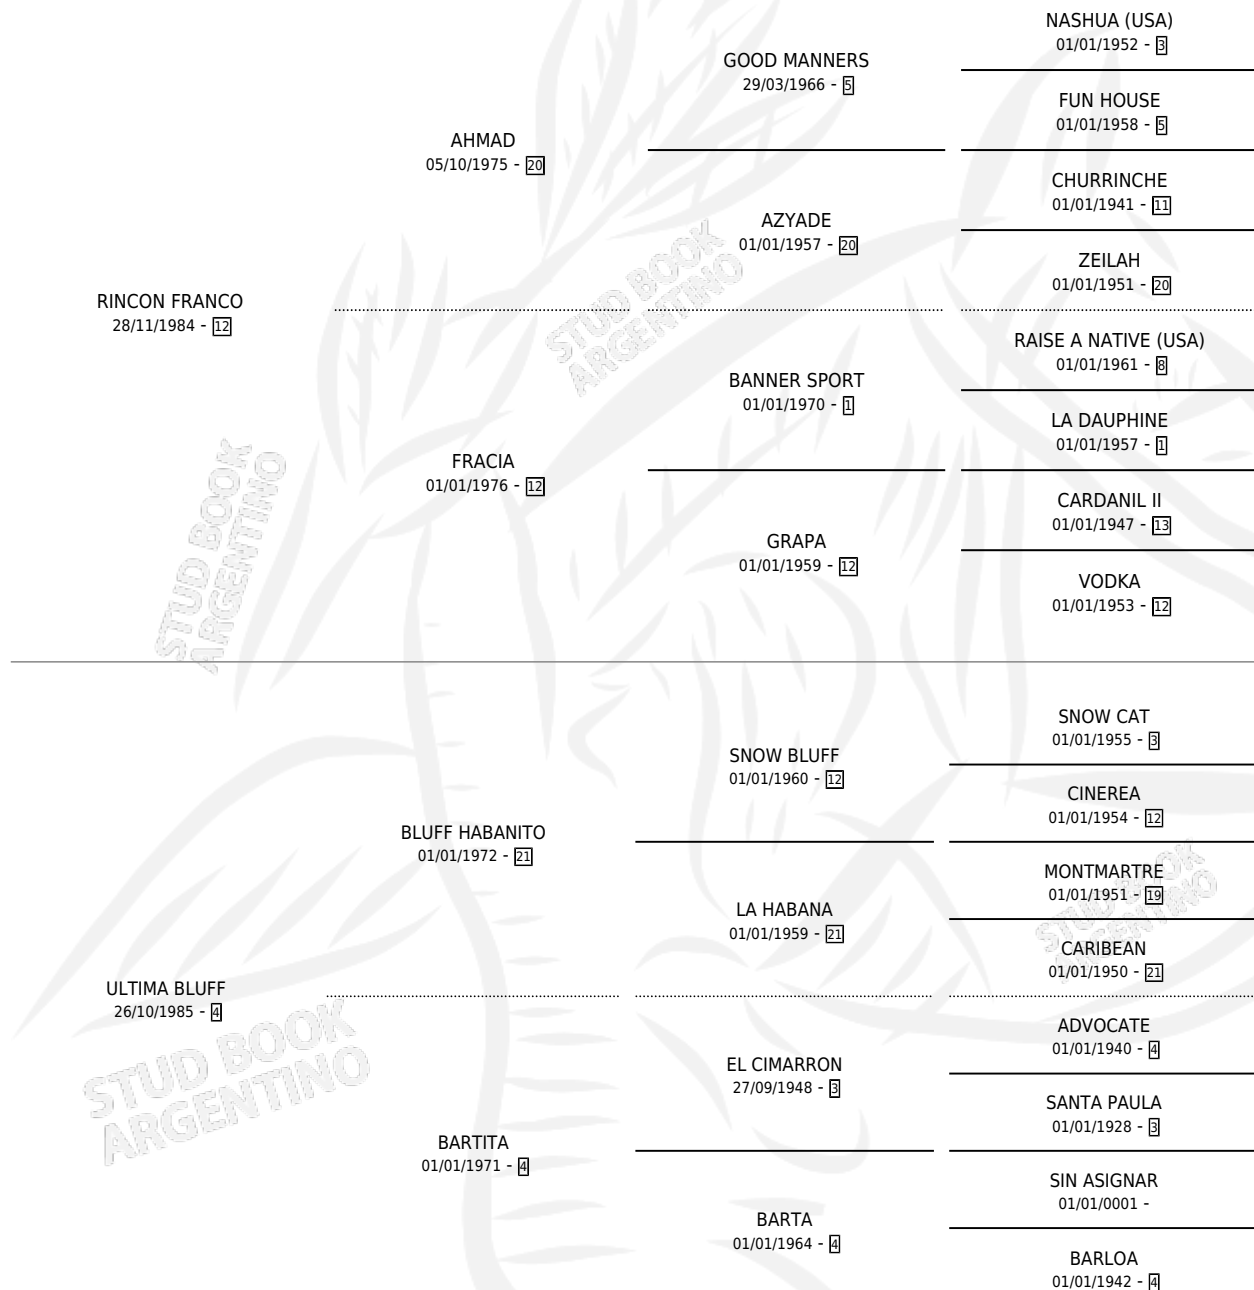

FRANCA BLUFF

por RINCON FRANCO y ULTIMA BLUFF por BLUFF
HABANITO

Argentina · Hembra · Zaino Colorado · SP · 15/10/1997
Familia 4-b · Volumen 36

ESTADO

TIPIFICACIÓN SANGUÍNEA	✓
TIPIFICACIÓN POR ADN	X
PASAPORTE	X
IDENTIFICACIÓN POR MICROCHIP	X
REPRODUCTOR	✓

Lugar de nacimiento: Sausalito

Criador: Sin dato

PEDIGREE

CAMPAÑA

Solo carreras oficiales de Argentina

POR EDAD

EDAD	CC	1°	2°	3°	4°	5°	NP	CLC	CLG	CLCG1	CLGG1	IMPORTE	GANANCIA / CC
2 AÑOS	3	0	0	0	0	2	1	1	0	0	0	\$556	\$185
3 AÑOS	2	0	1	0	0	0	1	0	0	0	0	\$980	\$490
4 AÑOS	17	2	1	3	3	4	4	0	0	0	0	\$10,126	\$596
TOTALES	22	2	2	3	3	6	6	1	0	0	0	\$11,662	\$530
%		9.1%	9.1%	13.6%	13.6%	27.3%	27.3%	4.5%	0.0%	0.0%	0.0%		

Ganadora de 2 carreras en La Plata - \$11,662, a los 4 años.

POR DISTANCIA

HIPODROMO	CC	1°	2°	3°	4°	5°	NP	CLC	CLG	CLCG1	CLGG1	IMPORTE
LA PLATA	19	2	2	3	1	5	6	1	0	0	0	\$11,392
1100 MTS	10	1	2	2	0	2	3	0	0	0	0	\$6,460
1000 MTS	7	1	0	1	1	1	3	0	0	0	0	\$4,404
1200 MTS	2	0	0	0	0	2	0	1	0	0	0	\$528
SAN ISIDRO	3	0	0	0	2	1	0	0	0	0	0	\$270
1200 MTS	1	0	0	0	0	1	0	0	0	0	0	\$0
1100 MTS	1	0	0	0	1	0	0	0	0	0	0	\$0
1000 MTS	1	0	0	0	1	0	0	0	0	0	0	\$270