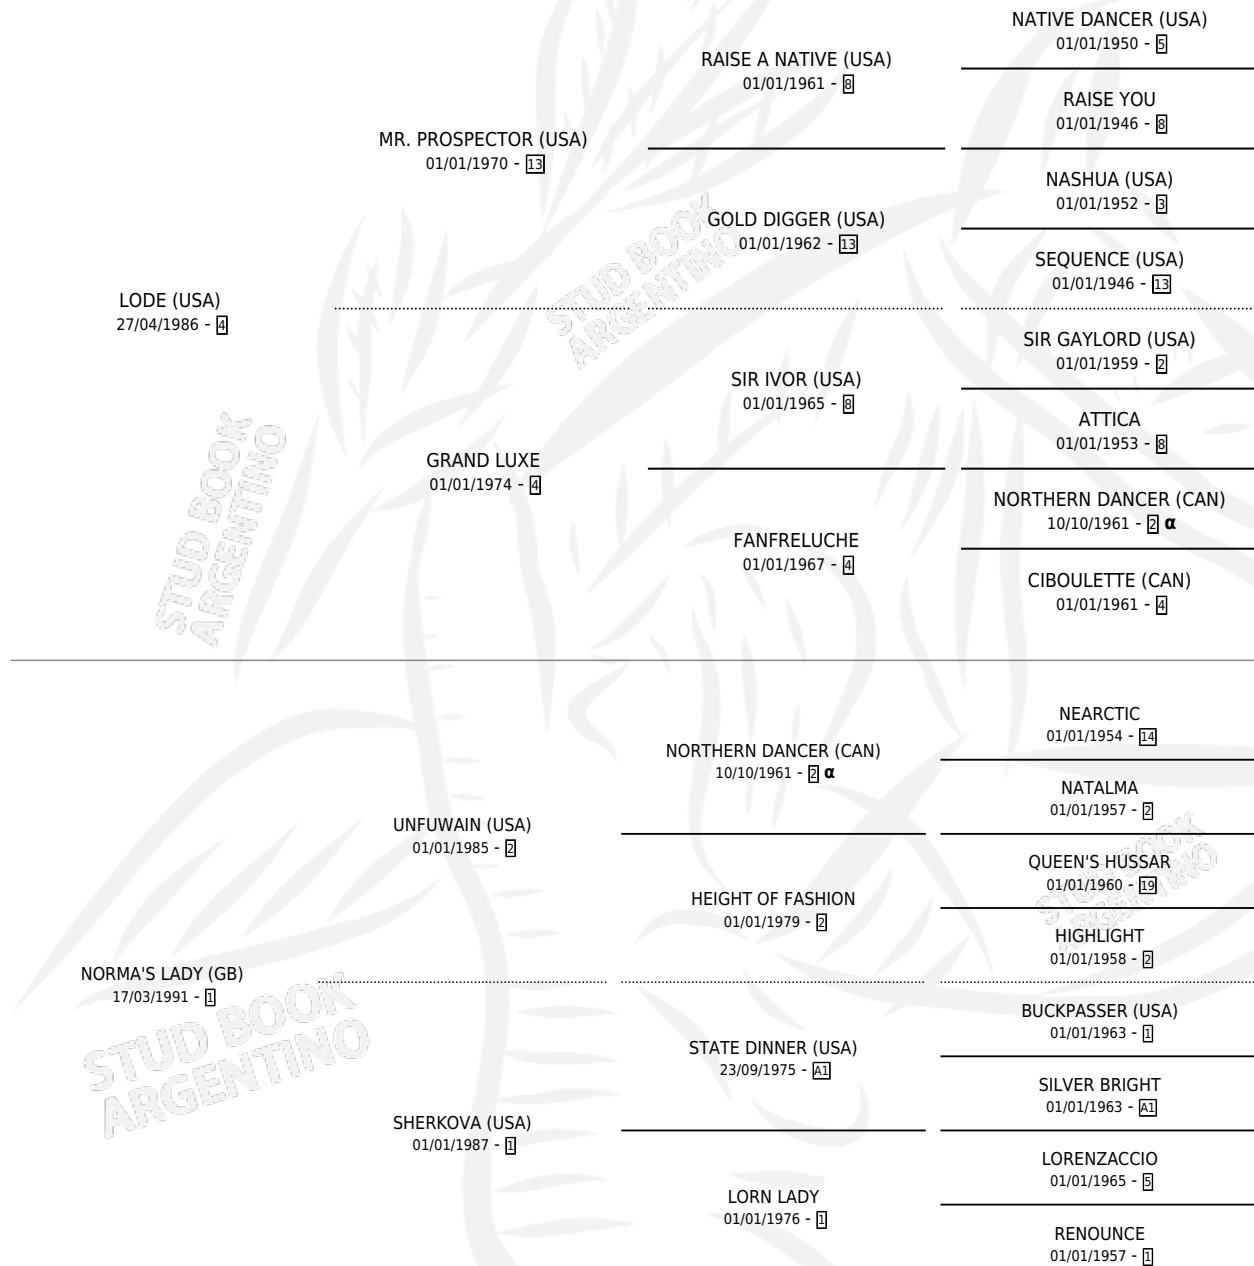

NOTE PAD

por **LODE (USA)** y **NORMA'S LADY (GB)** por **UNFUWAIN (USA)**

Argentina · Macho · Alazan · SP · 28/09/1997
Familia 1-w · Volumen 36

ESTADO

TIPIFICACIÓN SANGUÍNEA	✓
TIPIFICACIÓN POR ADN	X
PASAPORTE	X
IDENTIFICACIÓN POR MICROCHIP	X
REPRODUCTOR	X

Lugar de nacimiento: Santa Maria De Araras
Criador: Santa Maria De Araras

PEDIGREE

INBREEDING : α

CAMPAÑA

Solo carreras oficiales de Argentina

POR EDAD

EDAD	CC	1°	2°	3°	4°	5°	NP	CLC	CLG	CLCG1	CLGG1	IMPORTE	GANANCIA / CC
2 AÑOS	1	0	0	1	0	0	0	0	0	0	0	\$1,200	\$1,200
3 AÑOS	5	2	1	0	0	0	2	0	0	0	0	\$13,840	\$2,768
TOTALES	6	2	1	1	0	0	2	0	0	0	0	\$15,040	\$2,507
%		33.3%	16.7%	16.7%	0.0%	0.0%	33.3%	0.0%	0.0%	0.0%	0.0%		

Ganador de 2 carreras en San Isidro - \$15,040, a los 3 años.

POR DISTANCIA

HIPODROMO	CC	1°	2°	3°	4°	5°	NP	CLC	CLG	CLCG1	CLGG1	IMPORTE
SAN ISIDRO	6	2	1	1	0	0	2	0	0	0	0	\$15,040
1200 MTS	4	2	1	0	0	0	1	0	0	0	0	\$13,840
1400 MTS	1	0	0	0	0	0	1	0	0	0	0	\$0
1000 MTS	1	0	0	1	0	0	0	0	0	0	0	\$1,200