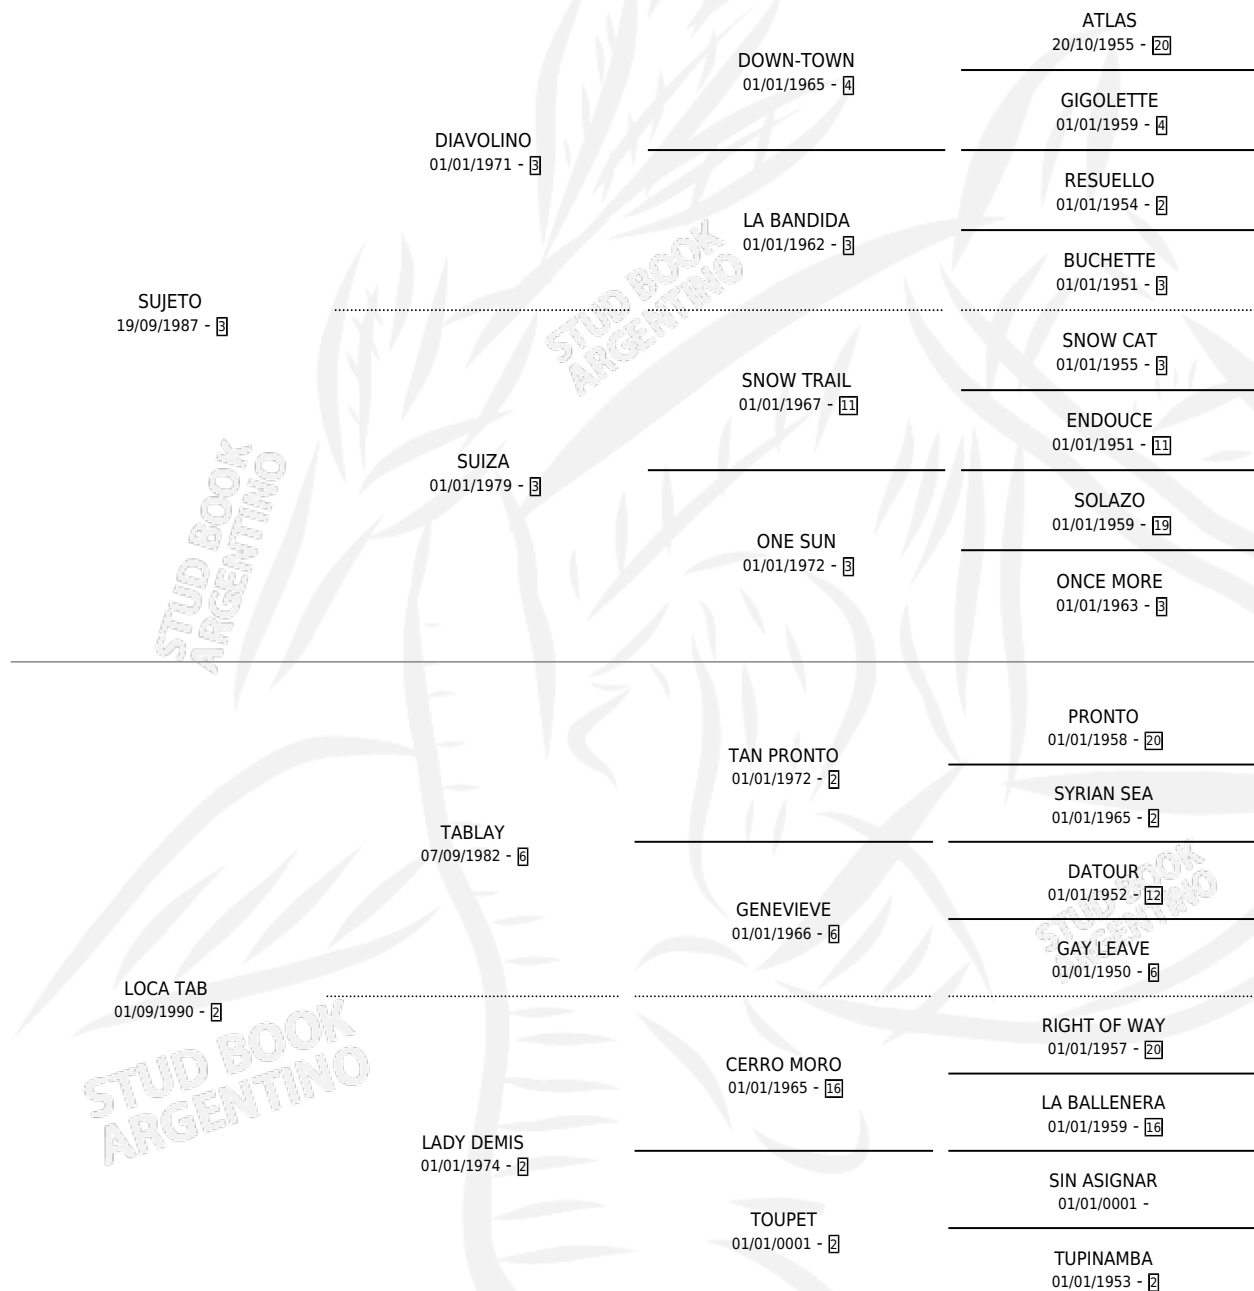

LEGULEYO

por SUJETO y LOCA TAB por TABLAY

Argentina · Macho · Zaino · SP · 18/10/1997
Familia 2-h · Volumen 36

ESTADO

TIPIFICACIÓN SANGUÍNEA	✓
TIPIFICACIÓN POR ADN	X
PASAPORTE	X
IDENTIFICACIÓN POR MICROCHIP	X
REPRODUCTOR	X

Lugar de nacimiento: Los Corrales

Criador: Sin dato

PEDIGREE

LEGULEYO

Datos oficiales del Stud Book Argentino

Documento generado el 04/05/2026

studbook.org.ar