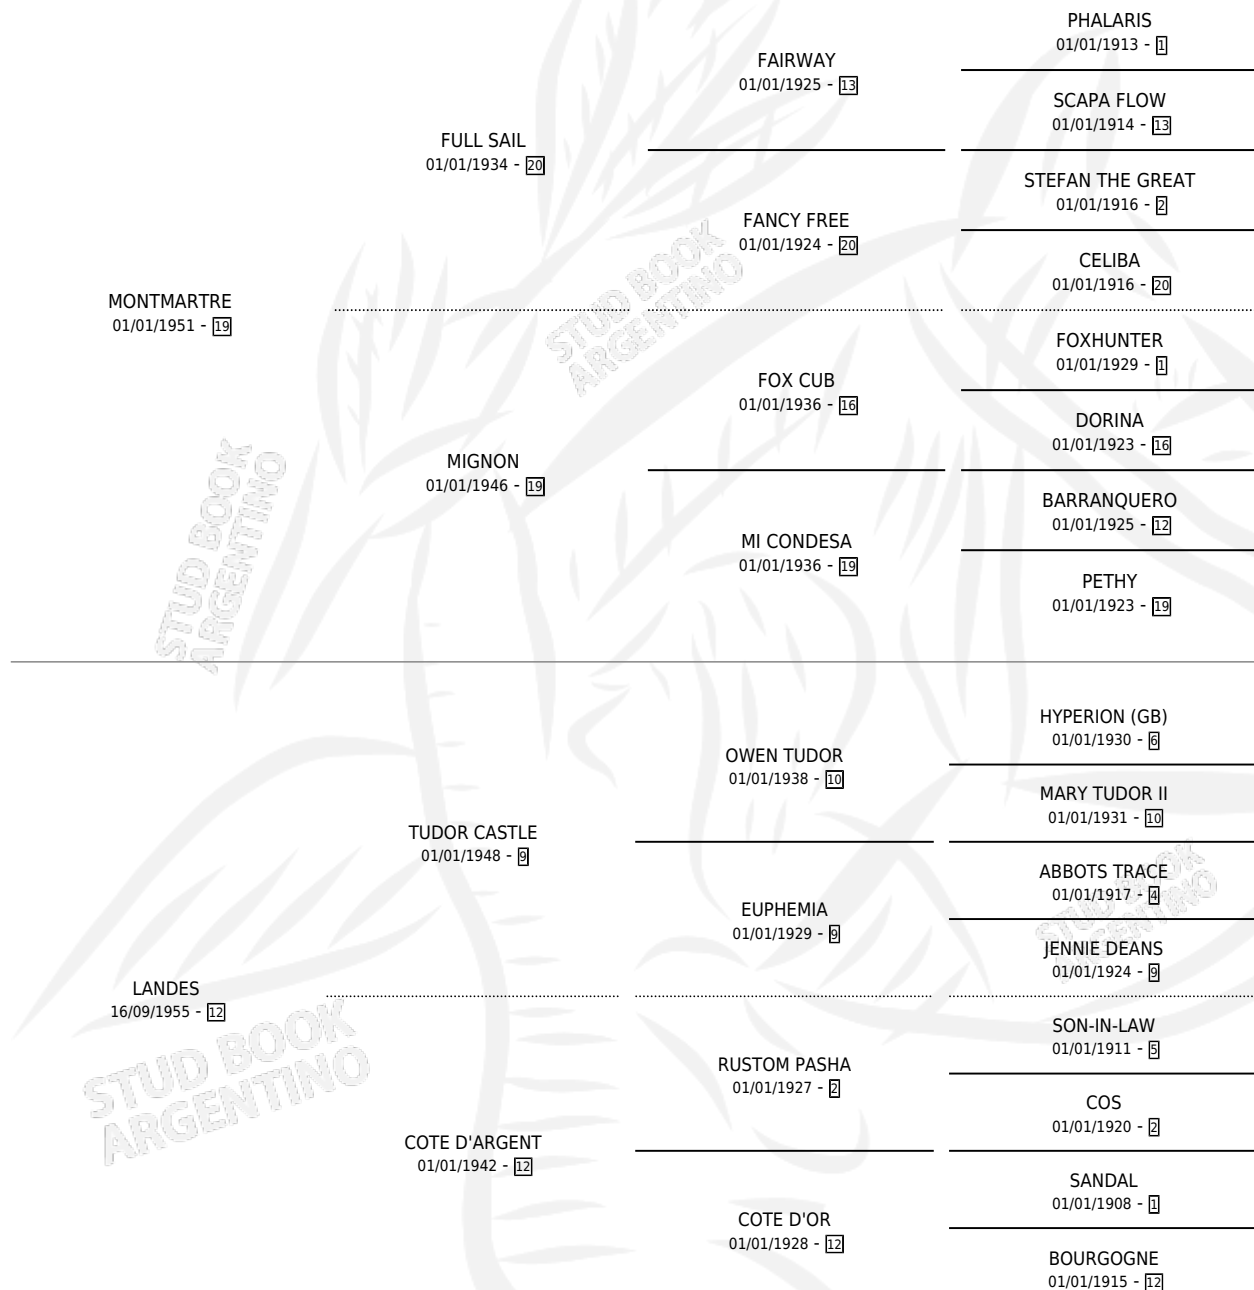

LIMOGES

por **MONTMARTRE** y **LANDES** por **TUDOR CASTLE**

Argentina · Hembra · Zaino · SP · 01/10/1961
Familia 12-d · Volumen 24

ESTADO

TIPIFICACIÓN SANGUÍNEA	X
TIPIFICACIÓN POR ADN	X
PASAPORTE	X
IDENTIFICACIÓN POR MICROCHIP	X
REPRODUCTOR	✓

Lugar de nacimiento: Campo particular

Criador: Sin dato

~

HIJOS

	MACHOS	HEMBRAS
10 NACIERON	3	7
5 CORRIERON	3	2
4 GANARON	3	1

1	0	0
GANADORES CL	GANADORES GR	GANADORES G1

PEDIGREE

S

mientos 1 / Efectividad 25.00%

PADRILLO	PRODUCTO	CRIADOR	1ER SERVICIO	ÚLTIMO SERVICIO
PUNCTILIO (USA)	∅		20/10/1986	15/12/1986
LIMOGES DANCING LIGHT (USA)	LIONESA (H A, 08/10/1984)	SIN DATO		
Datos oficiales del Stud Book Argentino CINCO GRANDE (USA)	∅			
MARIACHE studbook.org.ar	∅			