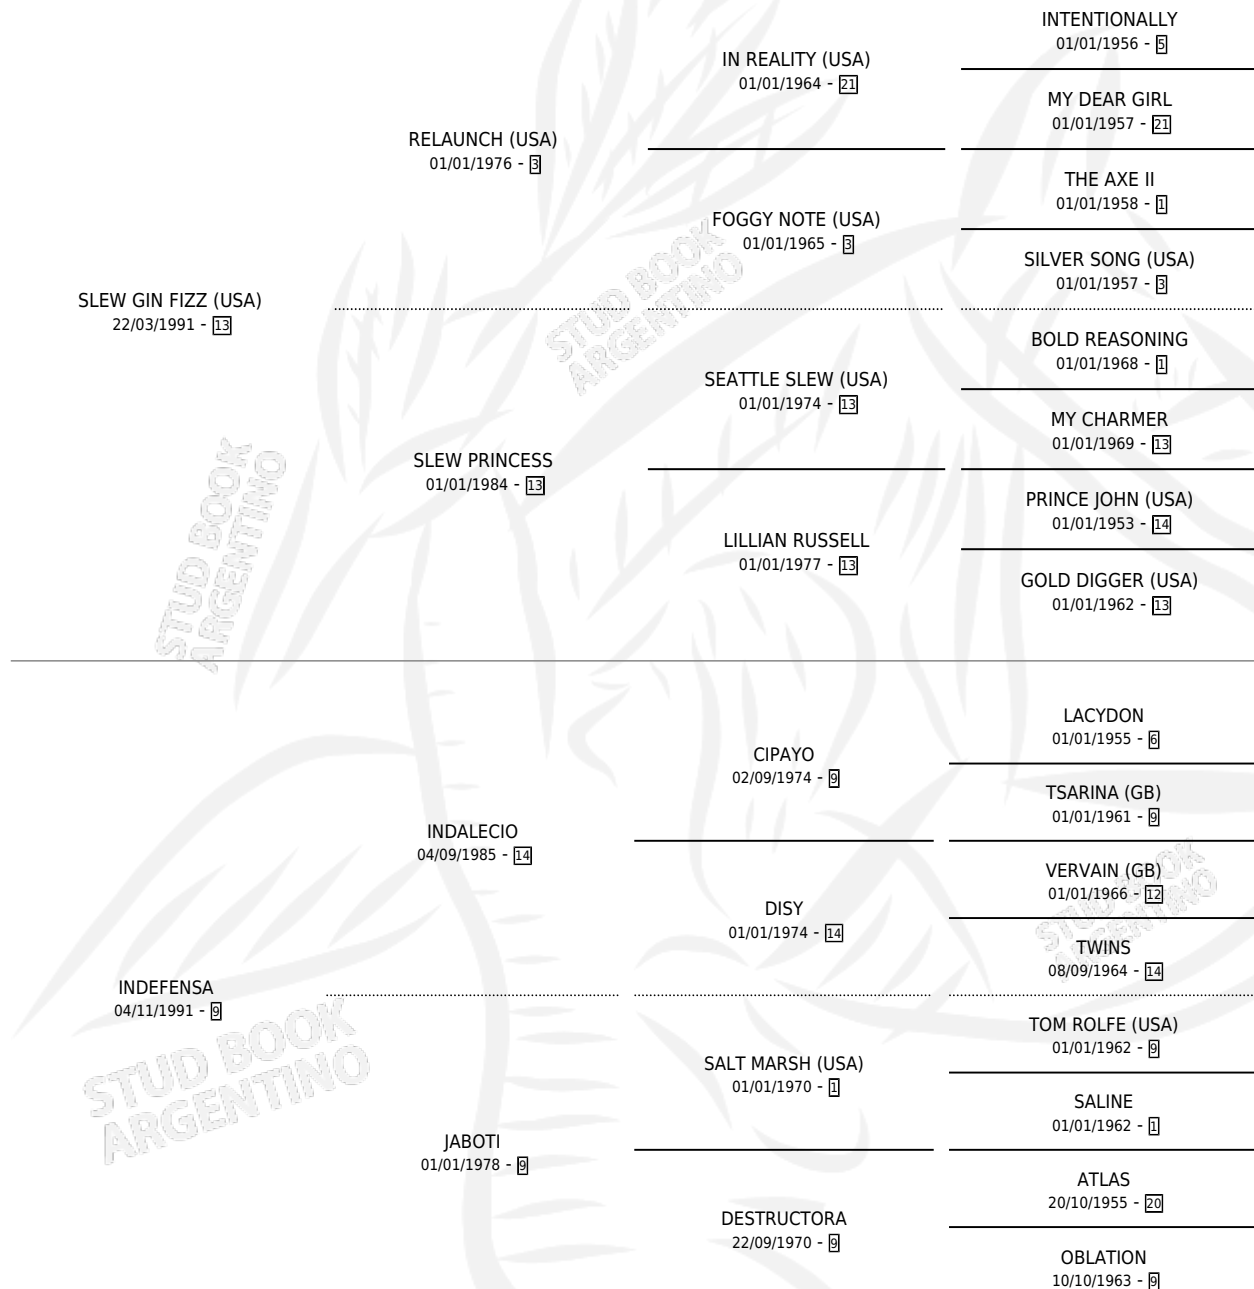

EL INSTIGADOR

por SLEW GIN FIZZ (USA) y INDEFENSA por INDALECIO

Argentina · Macho · Zaino Doradillo · SP · 31/10/1997
Familia 9-g · Volumen 36

ESTADO

TIPIFICACIÓN SANGUÍNEA	✓
TIPIFICACIÓN POR ADN	X
PASAPORTE	X
IDENTIFICACIÓN POR MICROCHIP	X
REPRODUCTOR	X

Lugar de nacimiento: Los Tres Chiflados

Criador: Sin dato

PEDIGREE

CAMPAÑA

Solo carreras oficiales de Argentina

POR EDAD

EDAD	CC	1°	2°	3°	4°	5°	NP	CLC	CLG	CLCG1	CLGG1	IMPORTE	GANANCIA / CC
4 AÑOS	2	0	0	0	0	0	2	0	0	0	0	\$0	\$0
6 AÑOS	1	0	0	0	0	0	1	0	0	0	0	\$0	\$0
TOTALES	3	0	0	0	0	0	3	0	0	0	0	\$0	\$0
%		0.0%	0.0%	0.0%	0.0%	0.0%	100%	0.0%	0.0%	0.0%	0.0%		