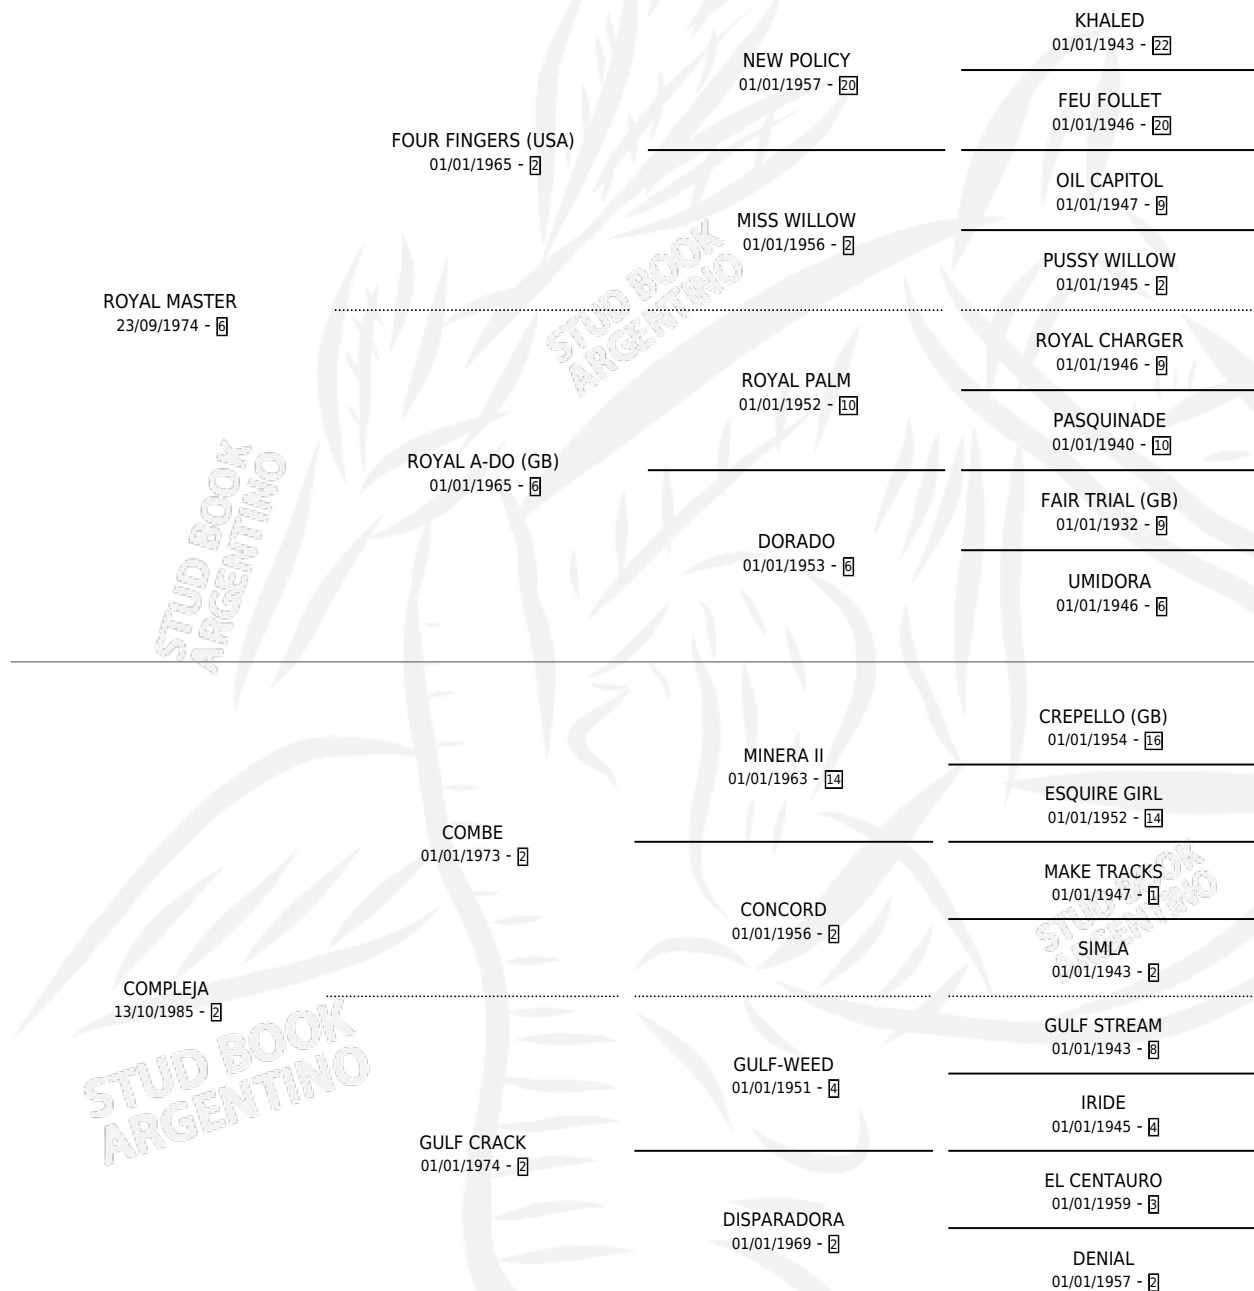

POR COMPLEJO

por ROYAL MASTER y COMPLEJA por COMBE

Argentina · Macho · Alazan · SP · 29/09/1997
Familia 2-i · Volumen 36

ESTADO

TIPIFICACIÓN SANGUÍNEA	✓
TIPIFICACIÓN POR ADN	X
PASAPORTE	X
IDENTIFICACIÓN POR MICROCHIP	X
REPRODUCTOR	X

Lugar de nacimiento: Los Cerrillos

Criador: Sin dato

PEDIGREE

EXPORTACIÓN / IMPORTACIÓN

FECHA	MOVIMIENTO	PAÍS
05/10/1999	EXPORTADO	PARAGUAY

POR COMPLEJO

Datos oficiales del Stud Book Argentino

Documento generado el 25/04/2026