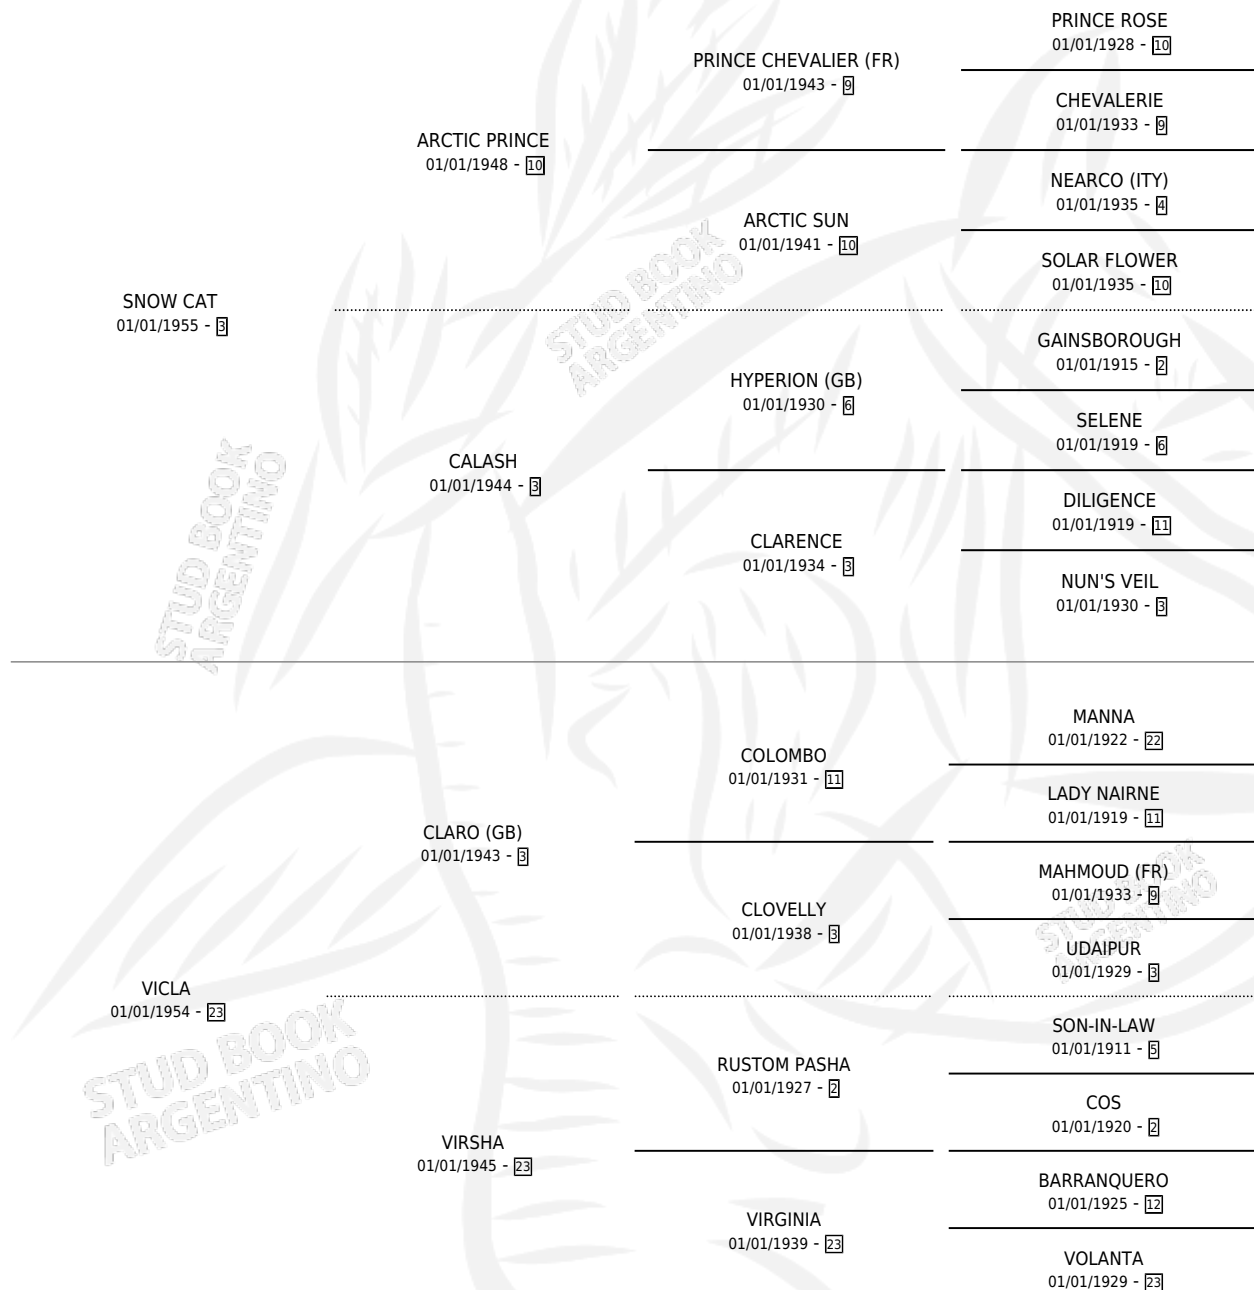

SNOW SPEEDY

por SNOW CAT y VICLA por CLARO (GB)

Argentina · Hembra · Zaino · SP · 01/01/1973
Familia 23-a · Volumen 28

ESTADO

TIPIFICACIÓN SANGUÍNEA	X
TIPIFICACIÓN POR ADN	X
PASAPORTE	X
IDENTIFICACIÓN POR MICROCHIP	X
REPRODUCTOR	✓

Lugar de nacimiento: Campo particular
Criador: Don Santiago

~

HIJOS

	MACHOS	HEMBRAS
11 NACIERON	6	5
9 CORRIERON	5	4
9 GANARON	5	4
4 GANADORES CL	2 GANADORES GR	0 GANADORES G1

PEDIGREE