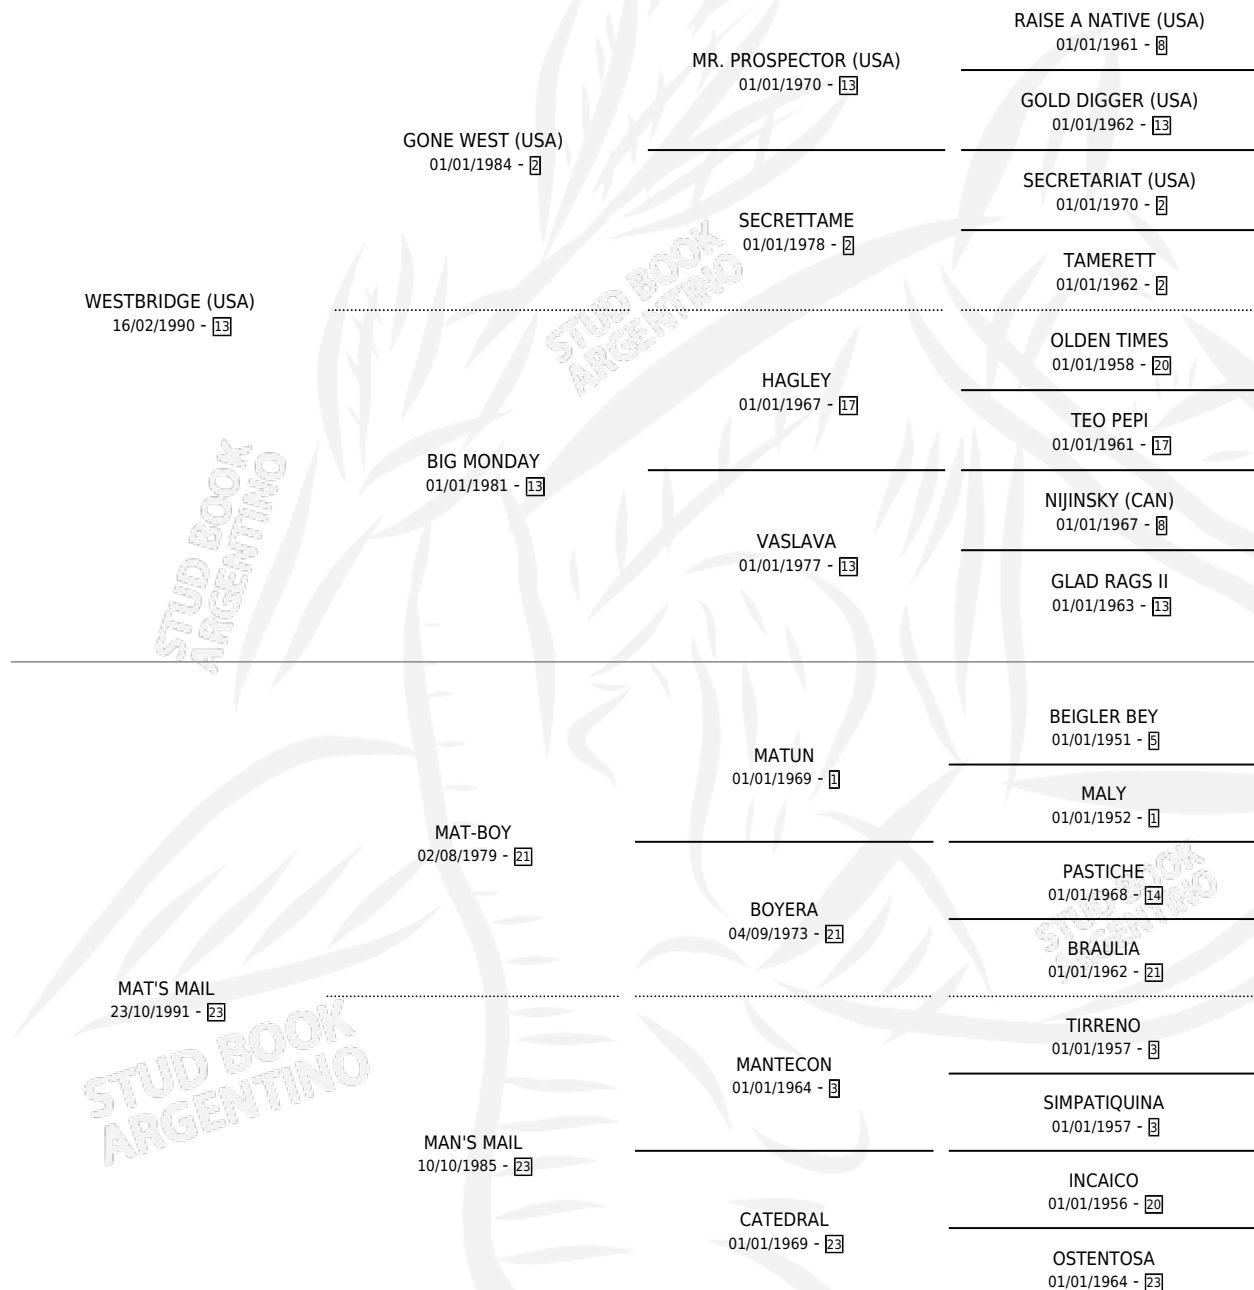

SPRINGWEST

por WESTBRIDGE (USA) y MAT'S MAIL por MAT-BOY

Argentina · Hembra · Alazan · SP · 21/09/1997
Familia 23-a · Volumen 36

ESTADO

TIPIFICACIÓN SANGUÍNEA	✓
TIPIFICACIÓN POR ADN	X
PASAPORTE	X
IDENTIFICACIÓN POR MICROCHIP	X
REPRODUCTOR	✓

Lugar de nacimiento: Dilu

Criador: Sin dato

PEDIGREE

CAMPAÑA

Solo carreras oficiales de Argentina

POR EDAD

EDAD	CC	1°	2°	3°	4°	5°	NP	CLC	CLG	CLCG1	CLGG1	IMPORTE	GANANCIA / CC
3 AÑOS	6	0	0	0	1	0	5	0	0	0	0	\$294	\$49
4 AÑOS	8	0	0	1	1	1	5	0	0	0	0	\$620	\$78
TOTALES	14	0	0	1	2	1	10	0	0	0	0	\$914	\$65
%		0.0%	0.0%	7.1%	14.3%	7.1%	71.4%	0.0%	0.0%	0.0%	0.0%		