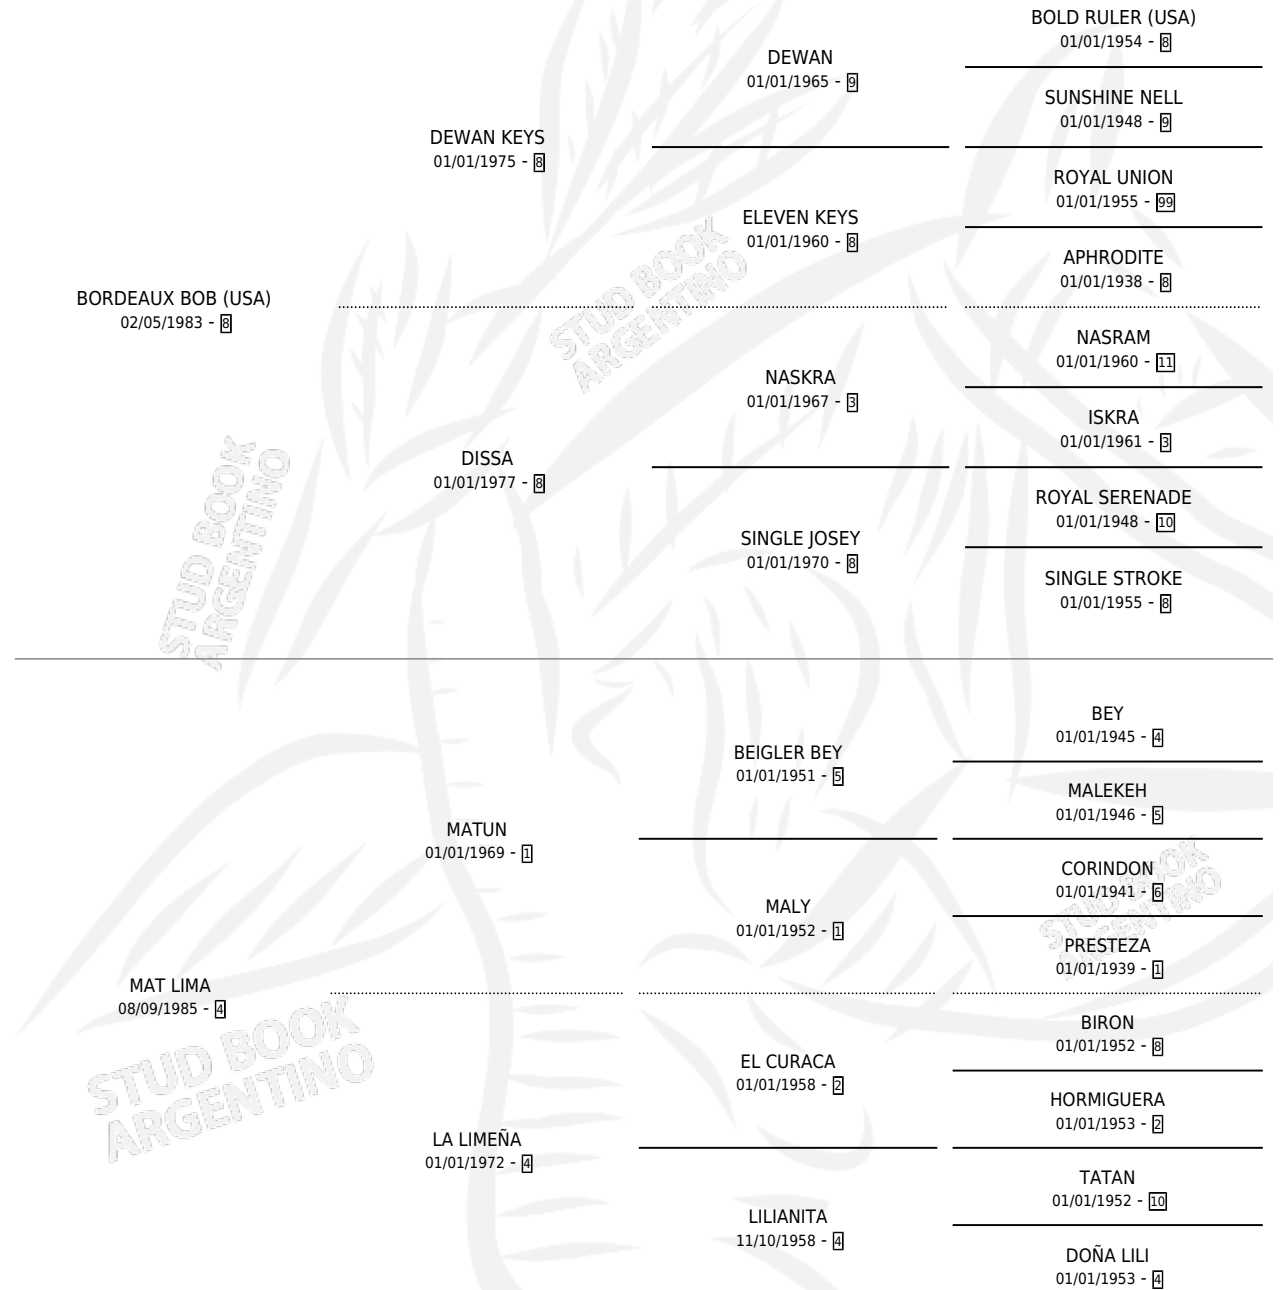

LIMEÑO BOB

por **BORDEAUX BOB (USA)** y **MAT LIMA** por **MATUN**

Argentina · Macho · Alazan · SP · 22/09/1997
Familia 4-p · Volumen 36

ESTADO

TIPIFICACIÓN SANGUÍNEA	✓
TIPIFICACIÓN POR ADN	X
PASAPORTE	X
IDENTIFICACIÓN POR MICROCHIP	X
REPRODUCTOR	X

Lugar de nacimiento: Dilu

Criador: Sin dato

PEDIGREE

CAMPAÑA

Solo carreras oficiales de Argentina

POR EDAD

EDAD	CC	1°	2°	3°	4°	5°	NP	CLC	CLG	CLCG1	CLGG1	IMPORTE	GANANCIA / CC
3 AÑOS	4	0	1	2	0	0	1	0	0	0	0	\$2,820	\$705
TOTALES	4	0	1	2	0	0	1	0	0	0	0	\$2,820	\$705
%		0.0%	25.0%	50.0%	0.0%	0.0%	25.0%	0.0%	0.0%	0.0%	0.0%		

Placés en San Isidro y Palermo en 4 carreras disputadas.

POR DISTANCIA

HIPODROMO	CC	1°	2°	3°	4°	5°	NP	CLC	CLG	CLCG1	CLGG1	IMPORTE
SAN ISIDRO	3	0	1	1	0	0	1	0	0	0	0	\$2,160
1600 MTS	1	0	0	0	0	0	1	0	0	0	0	\$0
1400 MTS	2	0	1	1	0	0	0	0	0	0	0	\$2,160
PALERMO	1	0	0	1	0	0	0	0	0	0	0	\$660
1200 MTS	1	0	0	1	0	0	0	0	0	0	0	\$660