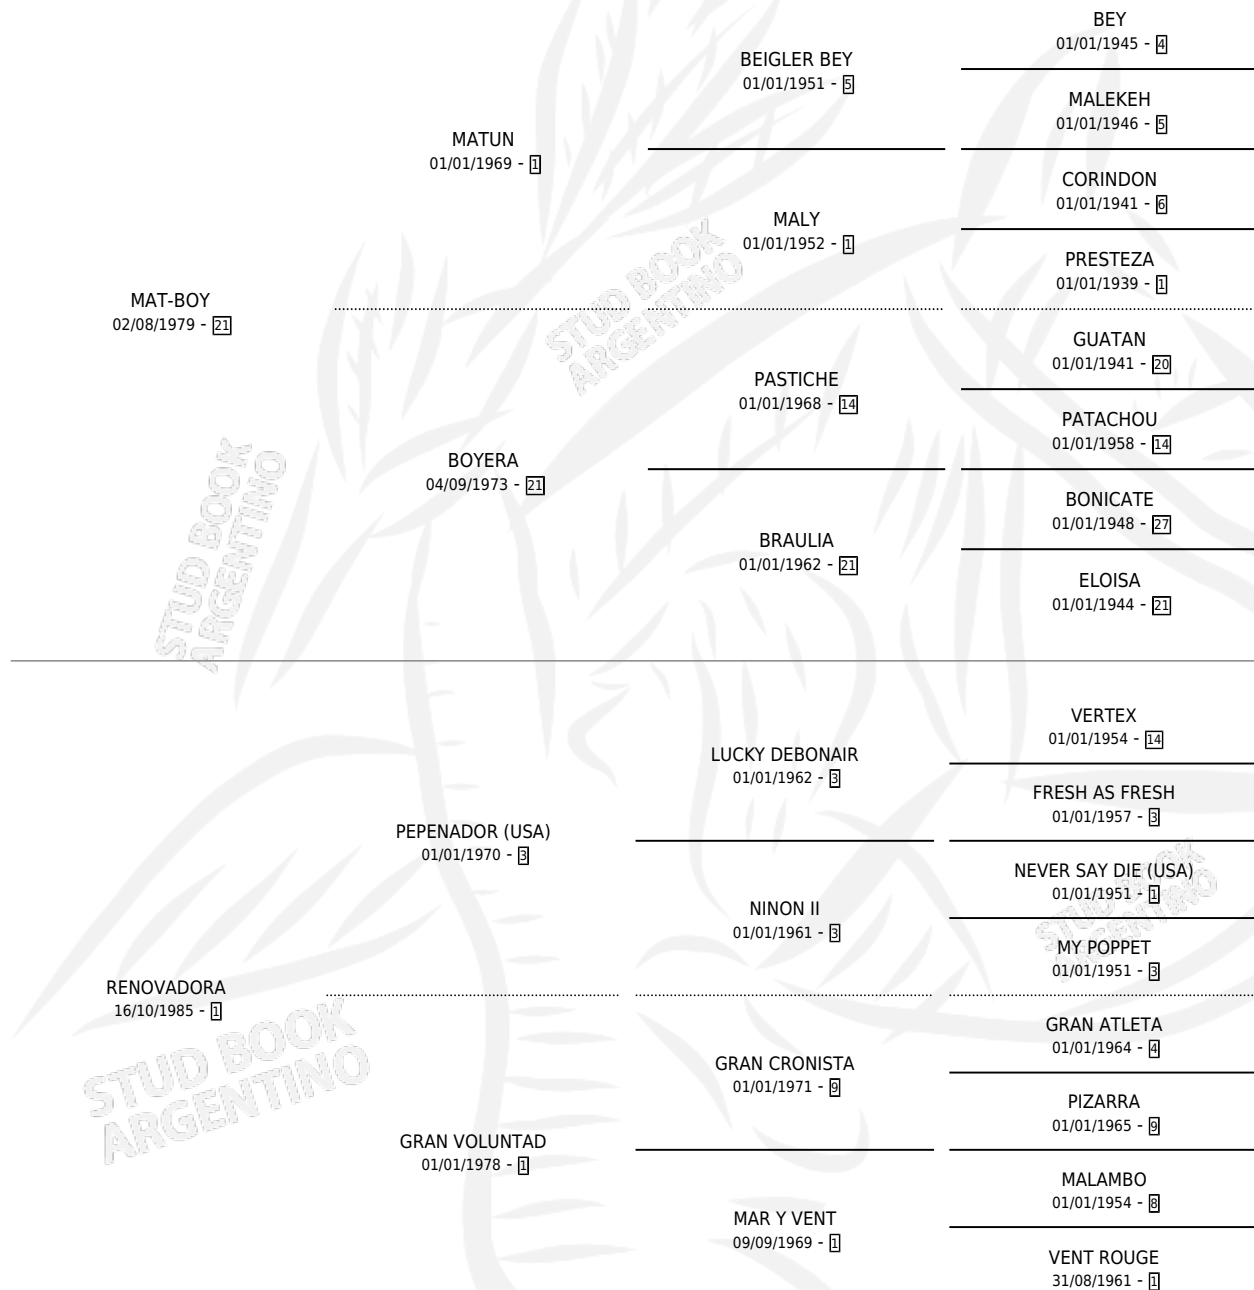

MAT'S BATI

por MAT-BOY y RENOVADORA por PEPENADOR (USA)

Argentina · Macho · Zaino · SP · 01/10/1997
Familia 1-s · Volumen 36

ESTADO

TIPIFICACIÓN SANGUÍNEA	✓
TIPIFICACIÓN POR ADN	X
PASAPORTE	X
IDENTIFICACIÓN POR MICROCHIP	X
REPRODUCTOR	X

Lugar de nacimiento: Dilu

Criador: Sin dato

PEDIGREE

CAMPAÑA

Solo carreras oficiales de Argentina

POR EDAD

EDAD	CC	1°	2°	3°	4°	5°	NP	CLC	CLG	CLCG1	CLGG1	IMPORTE	GANANCIA / CC
4 AÑOS	5	1	0	0	2	0	2	0	0	0	0	\$4,005	\$801
5 AÑOS	1	0	0	0	0	0	1	0	0	0	0	\$0	\$0
TOTALES	6	1	0	0	2	0	3	0	0	0	0	\$4,005	\$668
%		16.7%	0.0%	0.0%	33.3%	0.0%	50.0%	0.0%	0.0%	0.0%	0.0%		