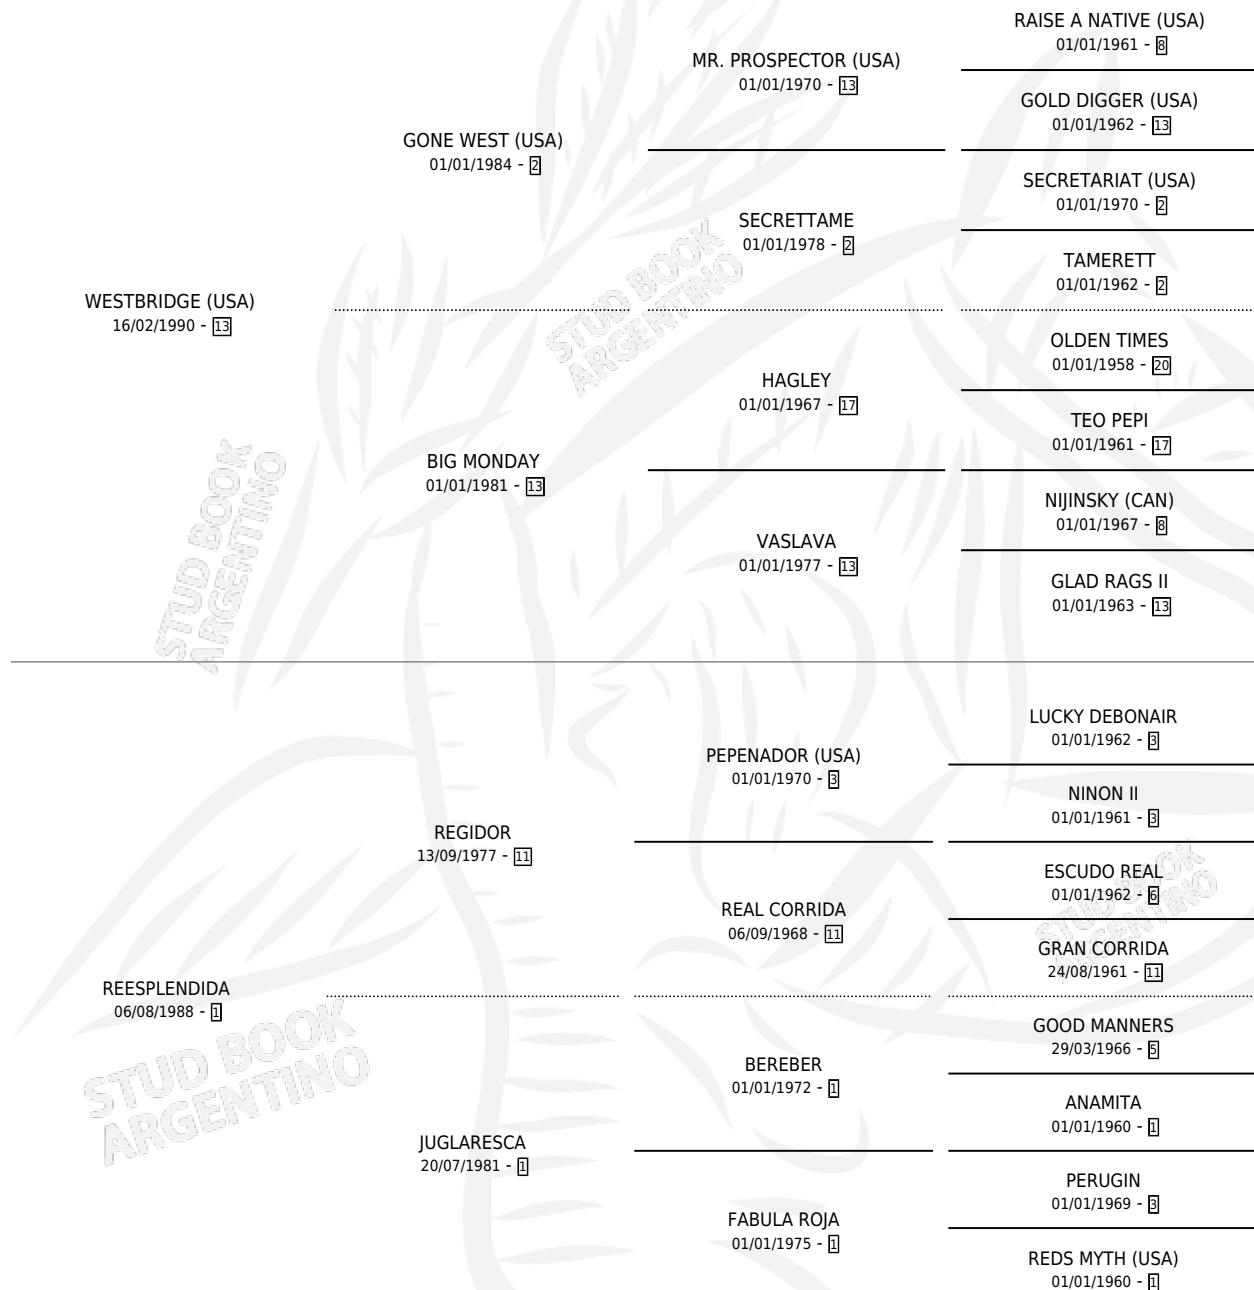

WEST ESPLENDIDA

por WESTBRIDGE (USA) y REESPLENDIDA por REGIDOR

Argentina · Hembra · Zaino · SP · 27/08/1997
Familia 1-w · Volumen 36

ESTADO

TIPIFICACIÓN SANGUÍNEA	✓
TIPIFICACIÓN POR ADN	X
PASAPORTE	X
IDENTIFICACIÓN POR MICROCHIP	X
REPRODUCTOR	X

Lugar de nacimiento: Dilu

Criador: Sin dato

PEDIGREE

CAMPAÑA

Solo carreras oficiales de Argentina

POR EDAD

EDAD	CC	1°	2°	3°	4°	5°	NP	CLC	CLG	CLCG1	CLGG1	IMPORTE	GANANCIA / CC
2 AÑOS	3	1	0	0	1	0	1	0	0	0	0	\$9,660	\$3,220
3 AÑOS	1	0	0	0	0	0	1	1	0	0	0	\$0	\$0
TOTALES	4	1	0	0	1	0	2	1	0	0	0	\$9,660	\$2,415
%		25.0%	0.0%	0.0%	25.0%	0.0%	50.0%	25.0%	0.0%	0.0%	0.0%		

Ganadora en Palermo - \$9,660, a los 2 años.

POR DISTANCIA

HIPODROMO	CC	1°	2°	3°	4°	5°	NP	CLC	CLG	CLCG1	CLGG1	IMPORTE
LA PLATA	1	0	0	0	0	0	1	1	0	0	0	\$0
1100 MTS	1	0	0	0	0	0	1	1	0	0	0	\$0
PALERMO	3	1	0	0	1	0	1	0	0	0	0	\$9,660
1000 MTS	2	1	0	0	1	0	0	0	0	0	0	\$9,660
1200 MTS	1	0	0	0	0	0	1	0	0	0	0	\$0