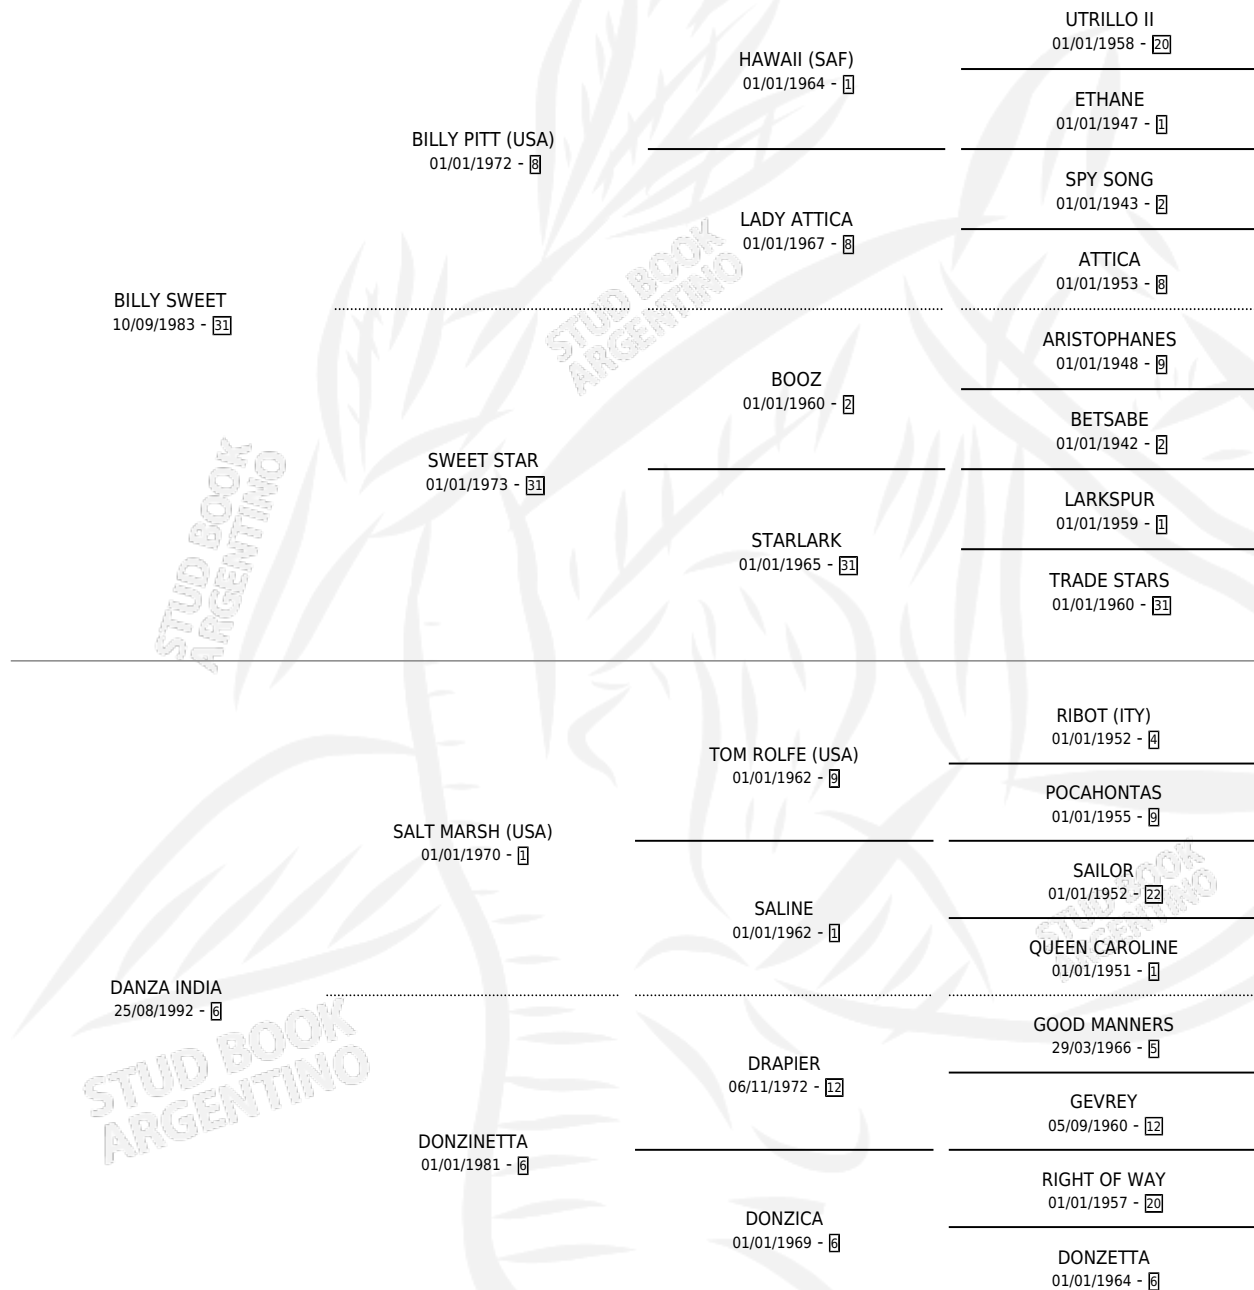

WOOLLY WORM

por **BILLY SWEET** y **DANZA INDIA** por **SALT MARSH (USA)**

Argentina · Hembra · Alazan · SP · 02/10/1997
Familia 6-a · Volumen 36

ESTADO

TIPIFICACIÓN SANGUÍNEA	✓
TIPIFICACIÓN POR ADN	X
PASAPORTE	X
IDENTIFICACIÓN POR MICROCHIP	X
REPRODUCTOR	X

Lugar de nacimiento: La Felisa

Criador: Sin dato

PEDIGREE

WOOLLY WORM

Datos oficiales del Stud Book Argentino

Documento generado el 11/06/2026

studbook.org.ar