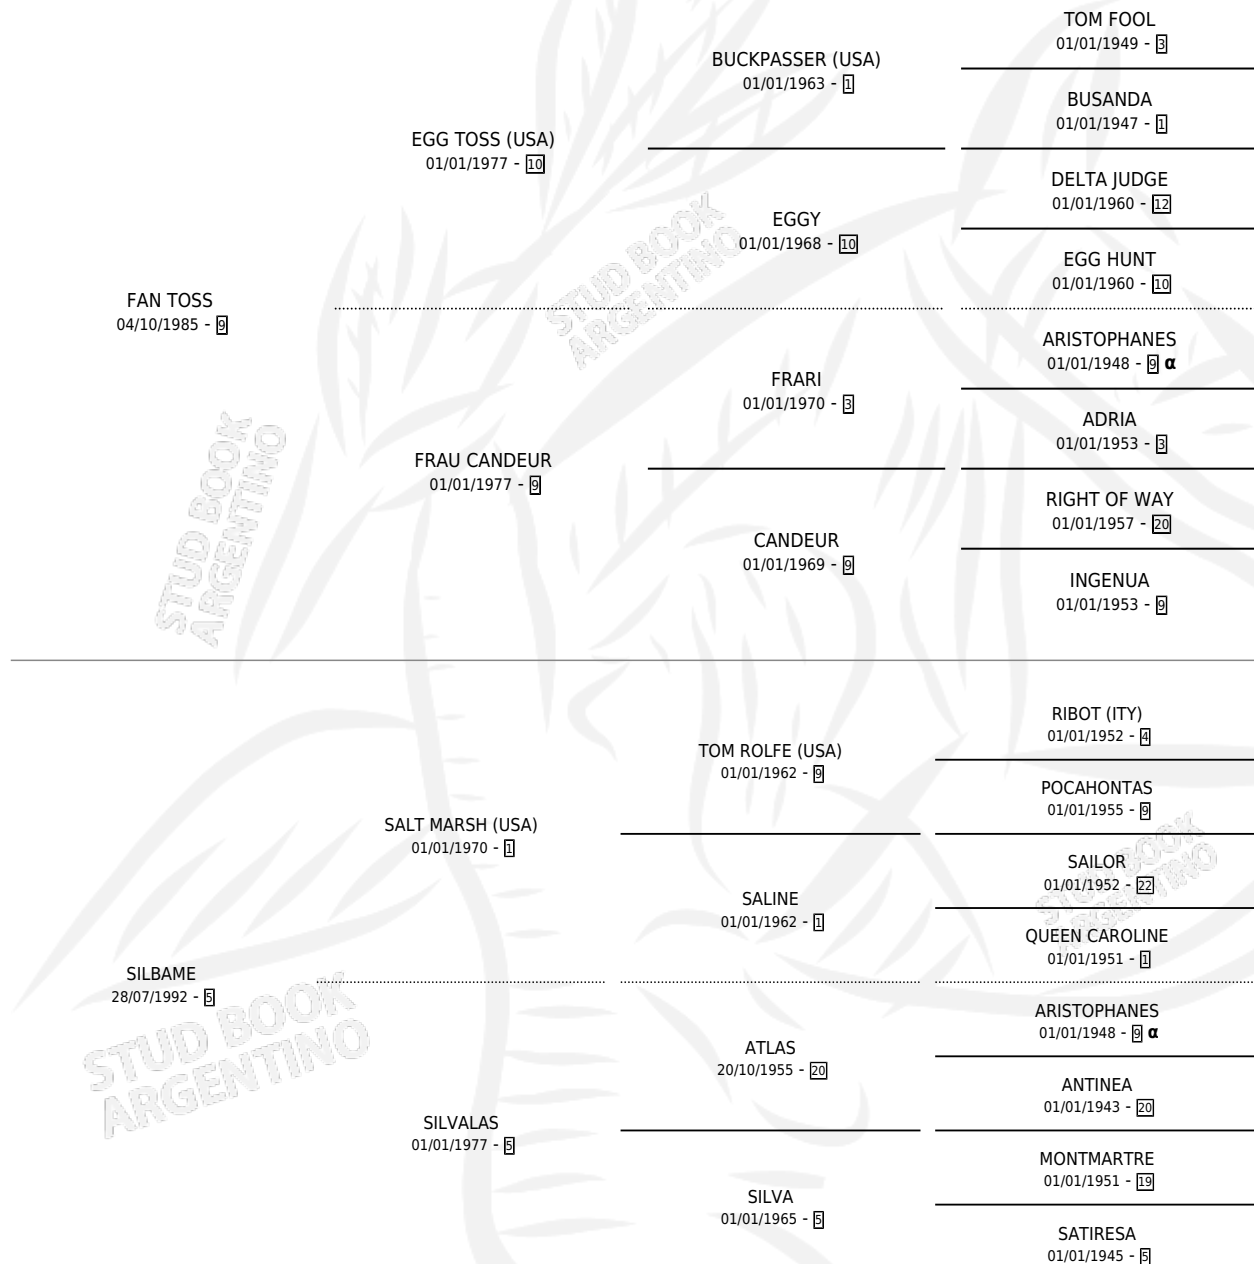

## ESTADO

TIPIFICACIÓN SANGUÍNEA	✓
TIPIFICACIÓN POR ADN	X
PASAPORTE	X
IDENTIFICACIÓN POR MICROCHIP	X
REPRODUCTOR	X

**Lugar de nacimiento:** La Felisa

**Criador:** Sin dato

## PEDIGREE

INBREEDING : α