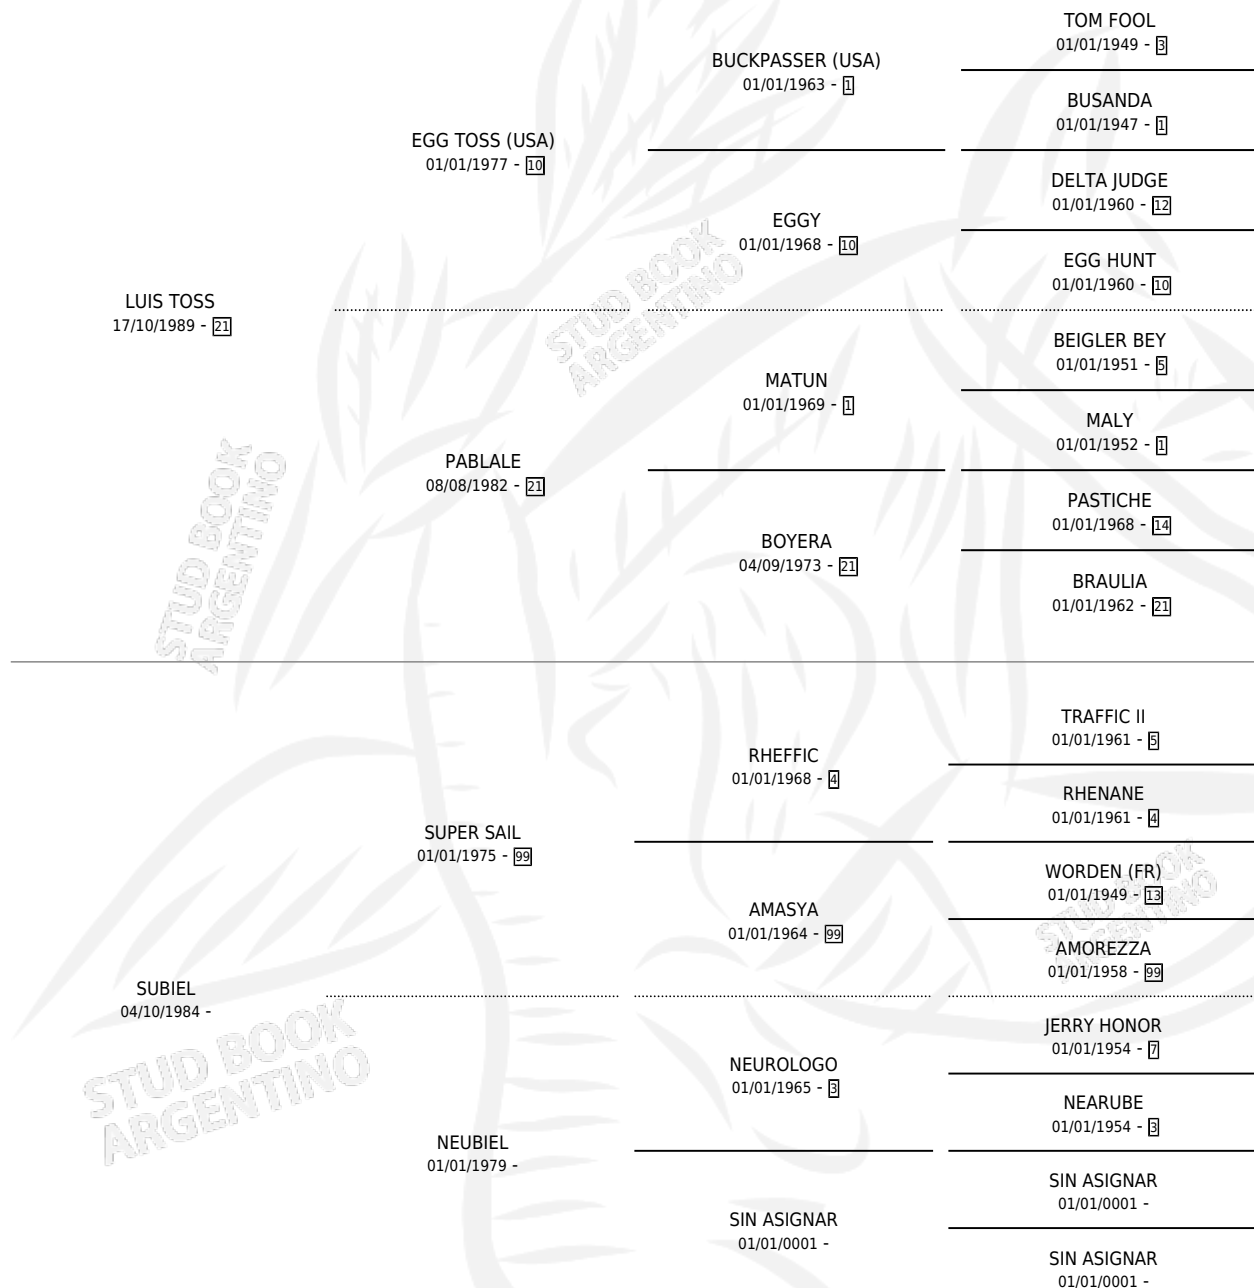

BIELA TOSS

por **LUIS TOSS** y **SUBIEL** por **SUPER SAIL**

Argentina · Hembra · Zaino · SP · 25/10/1997
Familia · Volumen 36

ESTADO

TIPIFICACIÓN SANGUÍNEA	✓
TIPIFICACIÓN POR ADN	✓
PASAPORTE	✓
IDENTIFICACIÓN POR MICROCHIP	X
REPRODUCTOR	✓

Lugar de nacimiento: Alegma

Criador: Alegma

~

HIJOS

	MACHOS	HEMBRAS
2 NACIERON	1	1

SIN ACTUACIONES

PEDIGREE