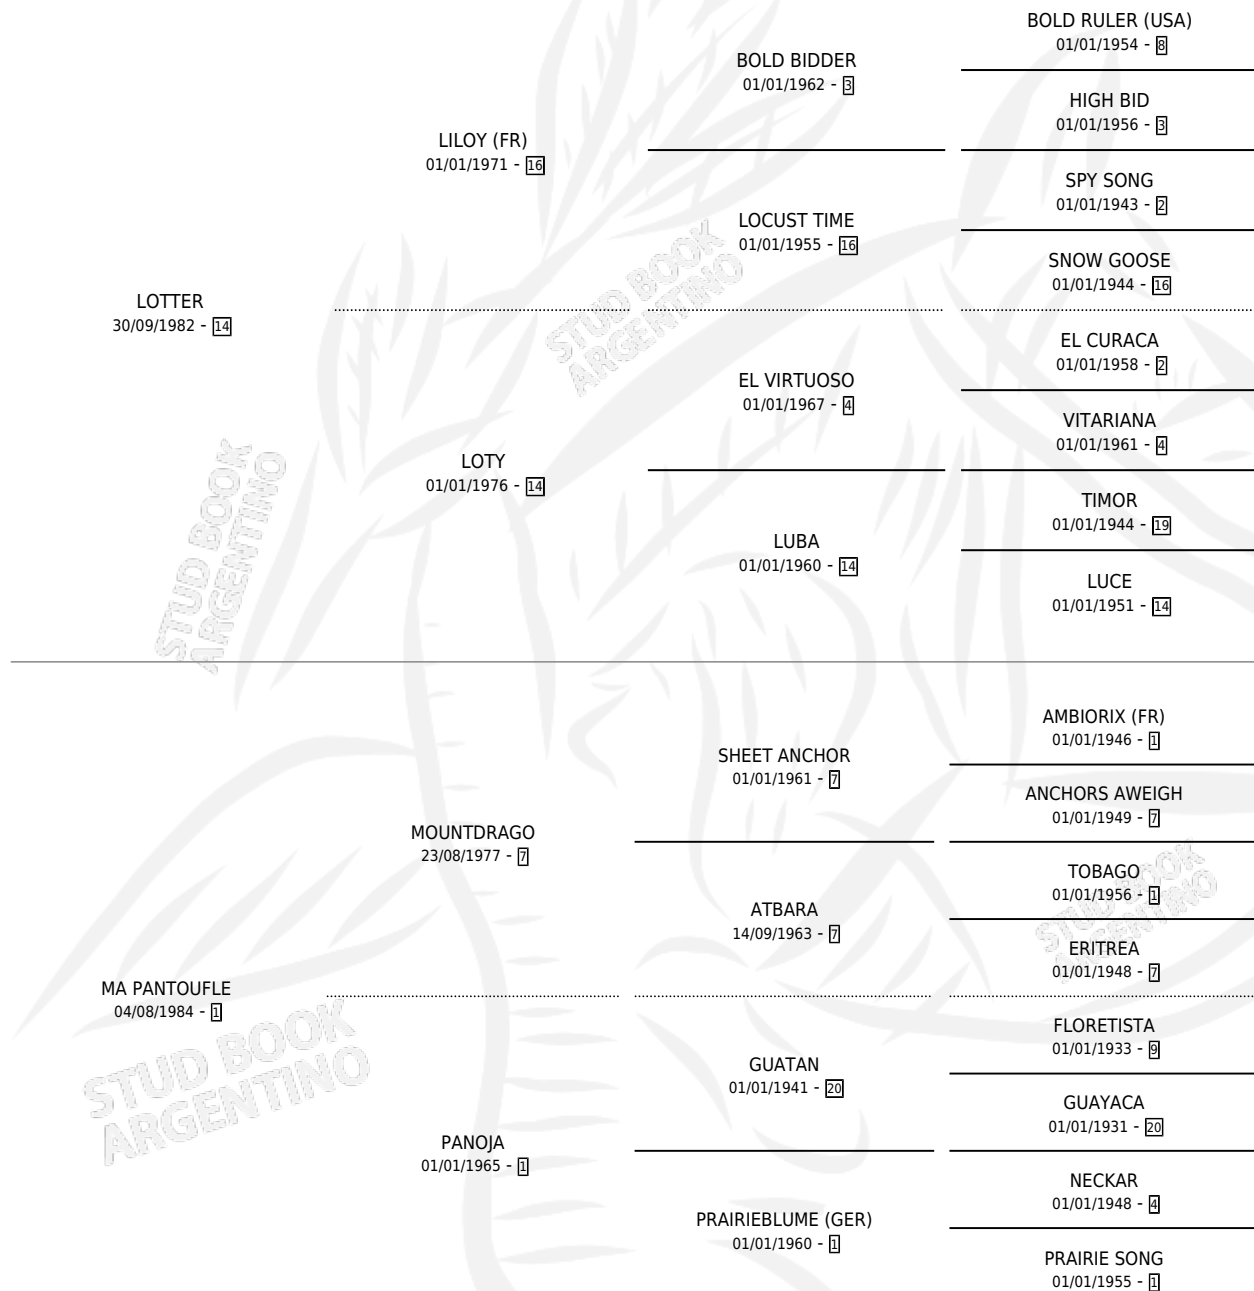

LO PANTUFLERO

por LOTTER y MA PANTOUFLE por MOUNTDRAGO

Argentina · Macho · Zaino · SP · 18/10/1997
Familia 1-e · Volumen 36

ESTADO

TIPIFICACIÓN SANGUÍNEA	✓
TIPIFICACIÓN POR ADN	X
PASAPORTE	X
IDENTIFICACIÓN POR MICROCHIP	X
REPRODUCTOR	X

Lugar de nacimiento: Beclajor

Criador: Beclajor

PEDIGREE

LO PANTUFLERO

Datos oficiales del Stud Book Argentino

Documento generado el 15/05/2026

studbook.org.ar