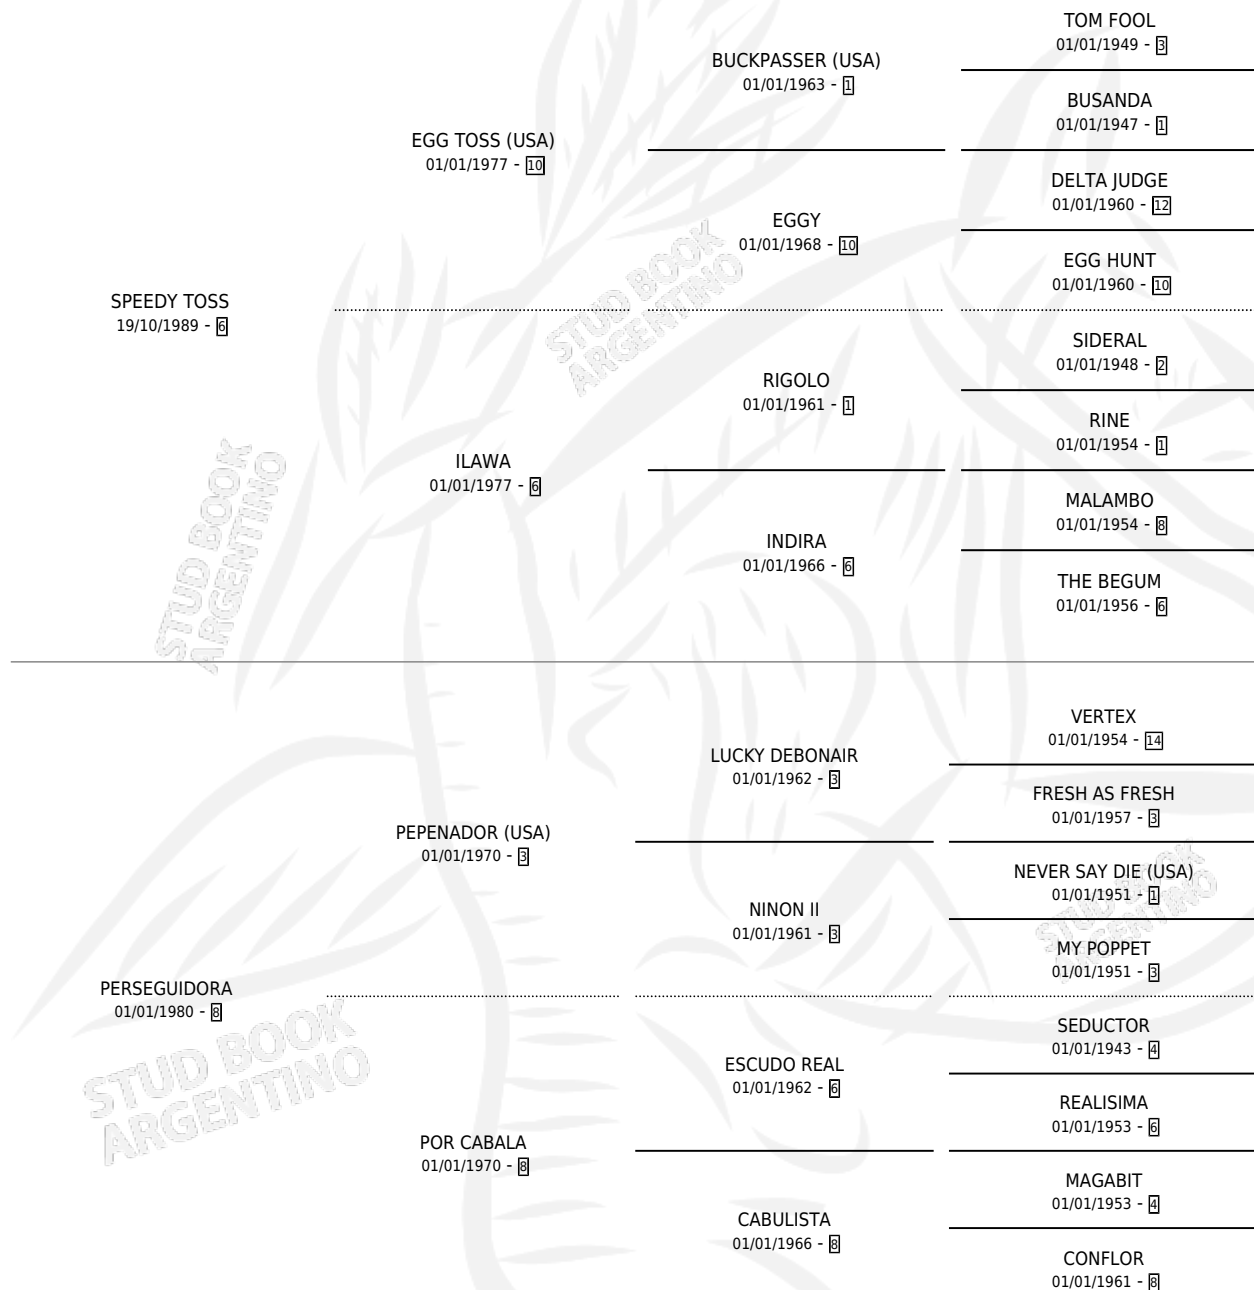

VELOSS PAYASO

por **SPEEDY TOSS** y **PERSEGUIDORA** por **PEPENADOR** (USA)

Argentina · Macho · Zaino · SP · 30/09/1997
Familia 8-i · Volumen 36

ESTADO

TIPIFICACIÓN SANGUÍNEA	✓
TIPIFICACIÓN POR ADN	X
PASAPORTE	X
IDENTIFICACIÓN POR MICROCHIP	X
REPRODUCTOR	X

Lugar de nacimiento: San Rafael del Reparo
Criador: Revancha

PEDIGREE