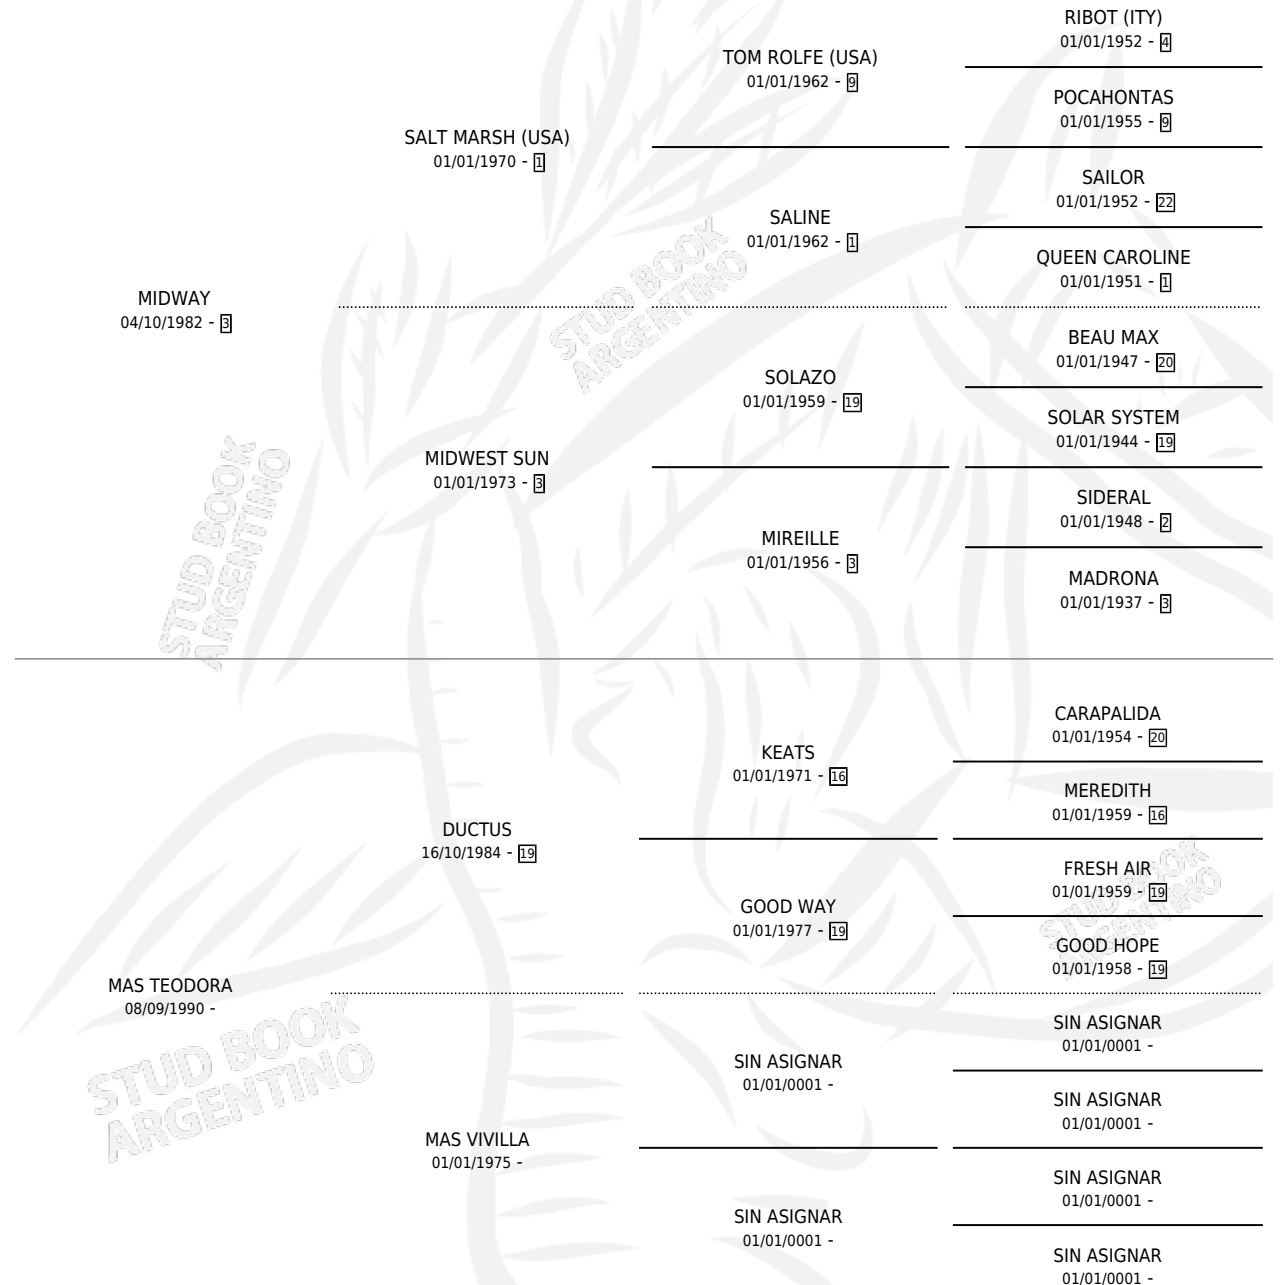

PERTINAZ MID

por MIDWAY y MAS TEODORA por DUCTUS

Argentina · Hembra · Zaino o Tordillo · SP · 28/09/1997
Familia · Volumen 36

ESTADO

TIPIFICACIÓN SANGUÍNEA	✓
TIPIFICACIÓN POR ADN	X
PASAPORTE	X
IDENTIFICACIÓN POR MICROCHIP	X
REPRODUCTOR	X

Lugar de nacimiento: Pura India

Criador: Sin dato

PEDIGREE

PERTINAZ MID

Datos oficiales del Stud Book Argentino

Documento generado el 02/05/2026

studbook.org.ar