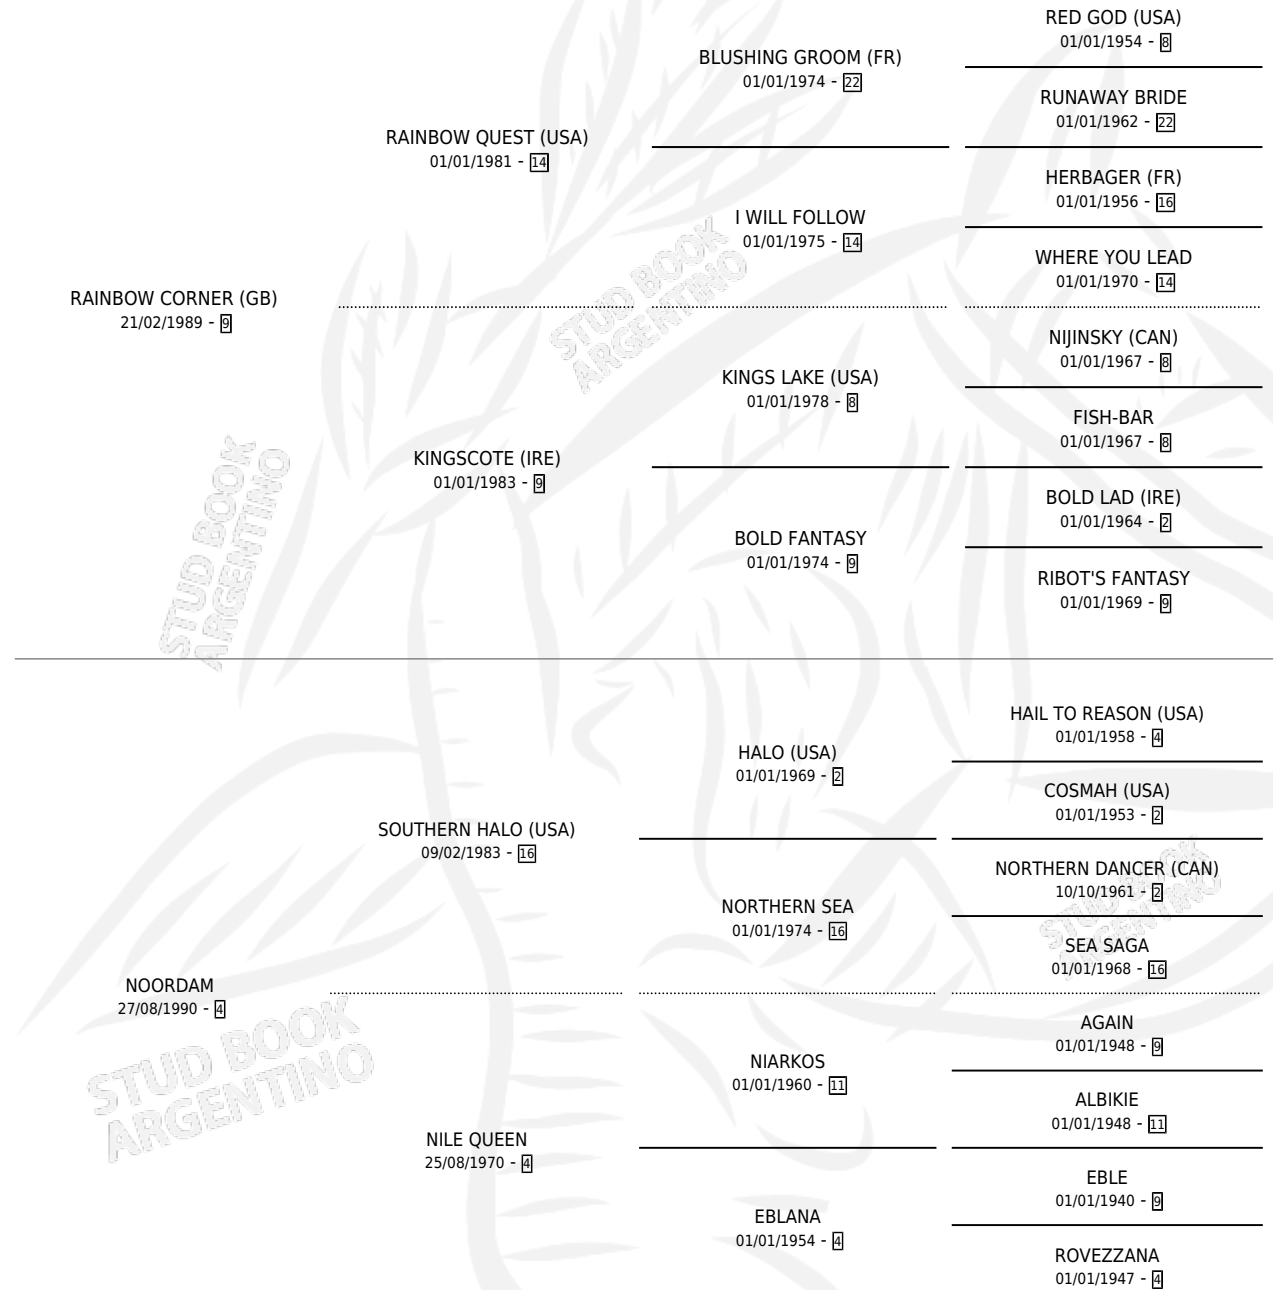

NEWPORT

por **RAINBOW CORNER (GB)** y **NOORDAM** por **SOUTHERN HALO (USA)**

Argentina · Macho · Zaino Negro · SP · 01/10/1997
Familia 4-I · Volumen 36

ESTADO

TIPIFICACIÓN SANGUÍNEA	✓
TIPIFICACIÓN POR ADN	X
PASAPORTE	X
IDENTIFICACIÓN POR MICROCHIP	X
REPRODUCTOR	X

Lugar de nacimiento: La Quebrada
Criador: La Quebrada

PEDIGREE

NEWPORT

Datos oficiales del Stud Book Argentino

Documento generado el 10/05/2026

studbook.org.ar