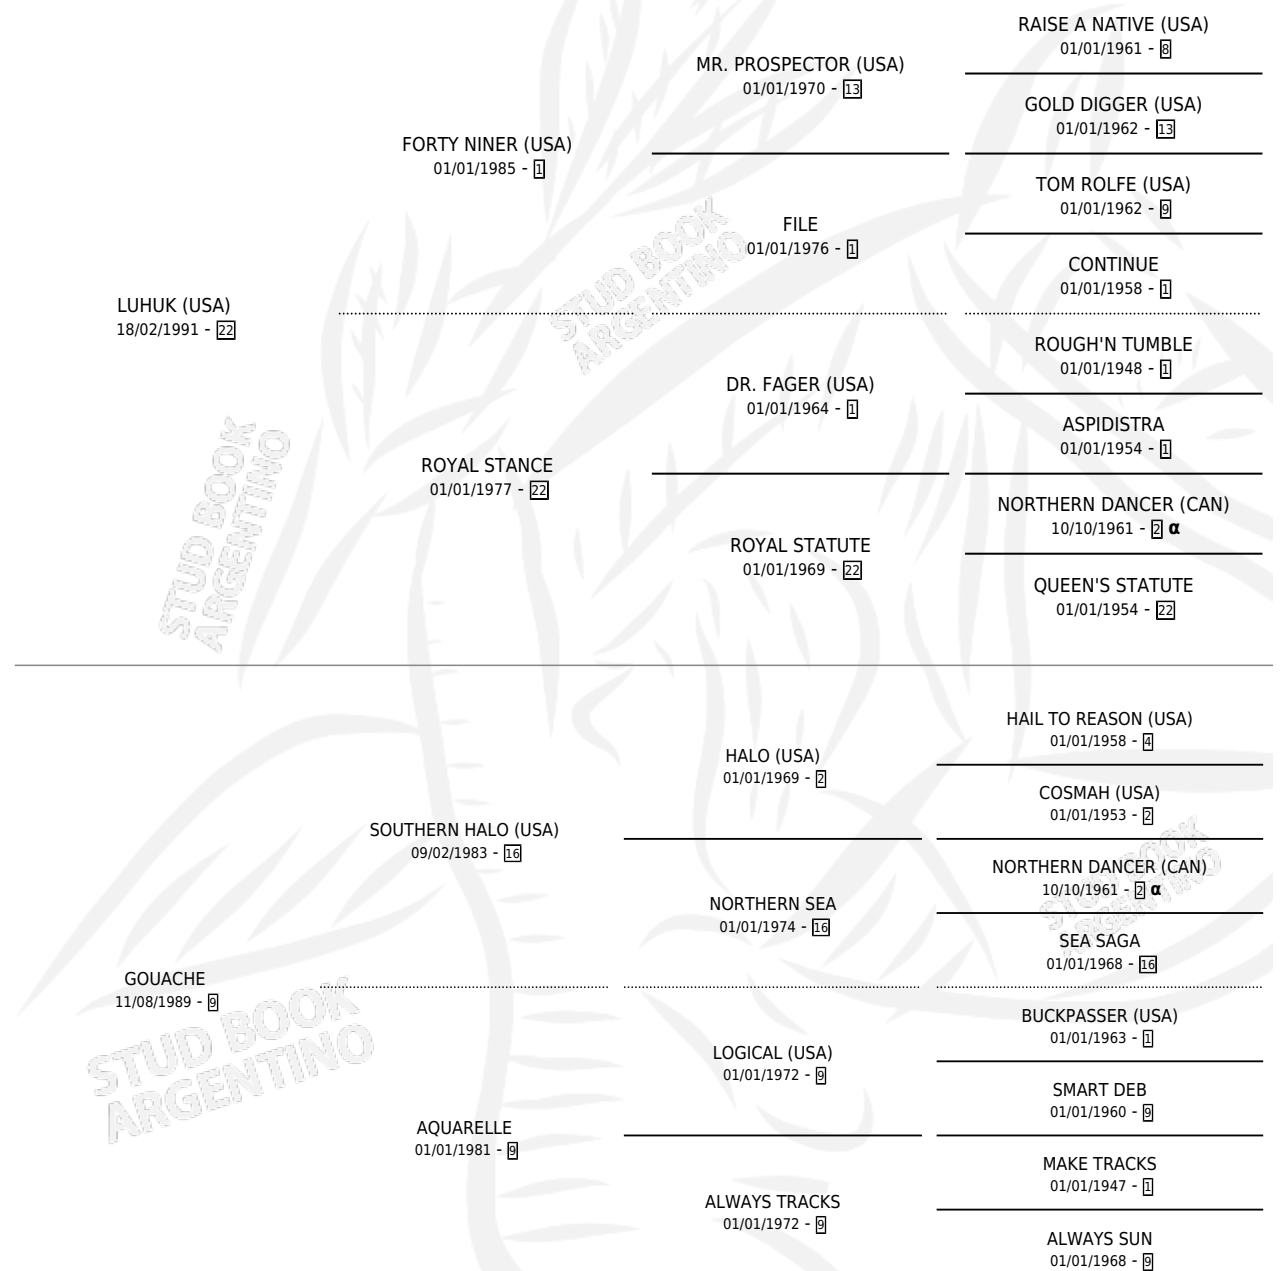

GUERNIKA

por LUHUK (USA) y GOUACHE por SOUTHERN HALO (USA)

Argentina · Hembra · Alazan · SP · 07/10/1997
Familia 9-g · Volumen 36

DISTINCIONES

MEJOR YEGUA ADULTA 2001

ESTADO

TIPIFICACIÓN SANGUÍNEA ✓

TIPIFICACIÓN POR ADN X

PASAPORTE X

IDENTIFICACIÓN POR MICROCHIP X

REPRODUCTOR X

Lugar de nacimiento: La Quebrada

Criador: La Quebrada

PEDIGREE

INBREEDING : α

EXPORTACIÓN / IMPORTACIÓN

FECHA	MOVIMIENTO	PAÍS
20/12/2001	EXPORTADO	ESTADOS UNIDOS

~

CAMPAÑA

Solo carreras oficiales de Argentina

POR EDAD

EDAD	CC	1°	2°	3°	4°	5°	NP	CLC	CLG	CLCG1	CLGG1	IMPORTE	GANANCIA / CC
3 AÑOS	8	5	2	1	0	0	0	7	4	6	3	\$244,170	\$30,521
4 AÑOS	2	1	1	0	0	0	0	2	1	1	1	\$22,110	\$11,055
TOTALES	10	6	3	1	0	0	0	9	5	7	4	\$266,280	\$26,628
%		60.0%	30.0%	10.0%	0.0%	0.0%	0.0%	90.0%	55.6%	77.8%	57.1%		

Ganadora de 6 carreras en San Isidro y Palermo debutando - \$266,280, a los 3 y 4 años, incluso Mil Guineas **[G1]**, P. de Potrancas **[G1]**, Est. Distaff **[G1]**, Palermo **[G1]** y Ines V. Roca **[G3]**, 2da Enrique Acebal **[G1]**, Copa de Plata **[G1]** y Los Haras **[G2]**, 3ra Seleccion **[G1]**.