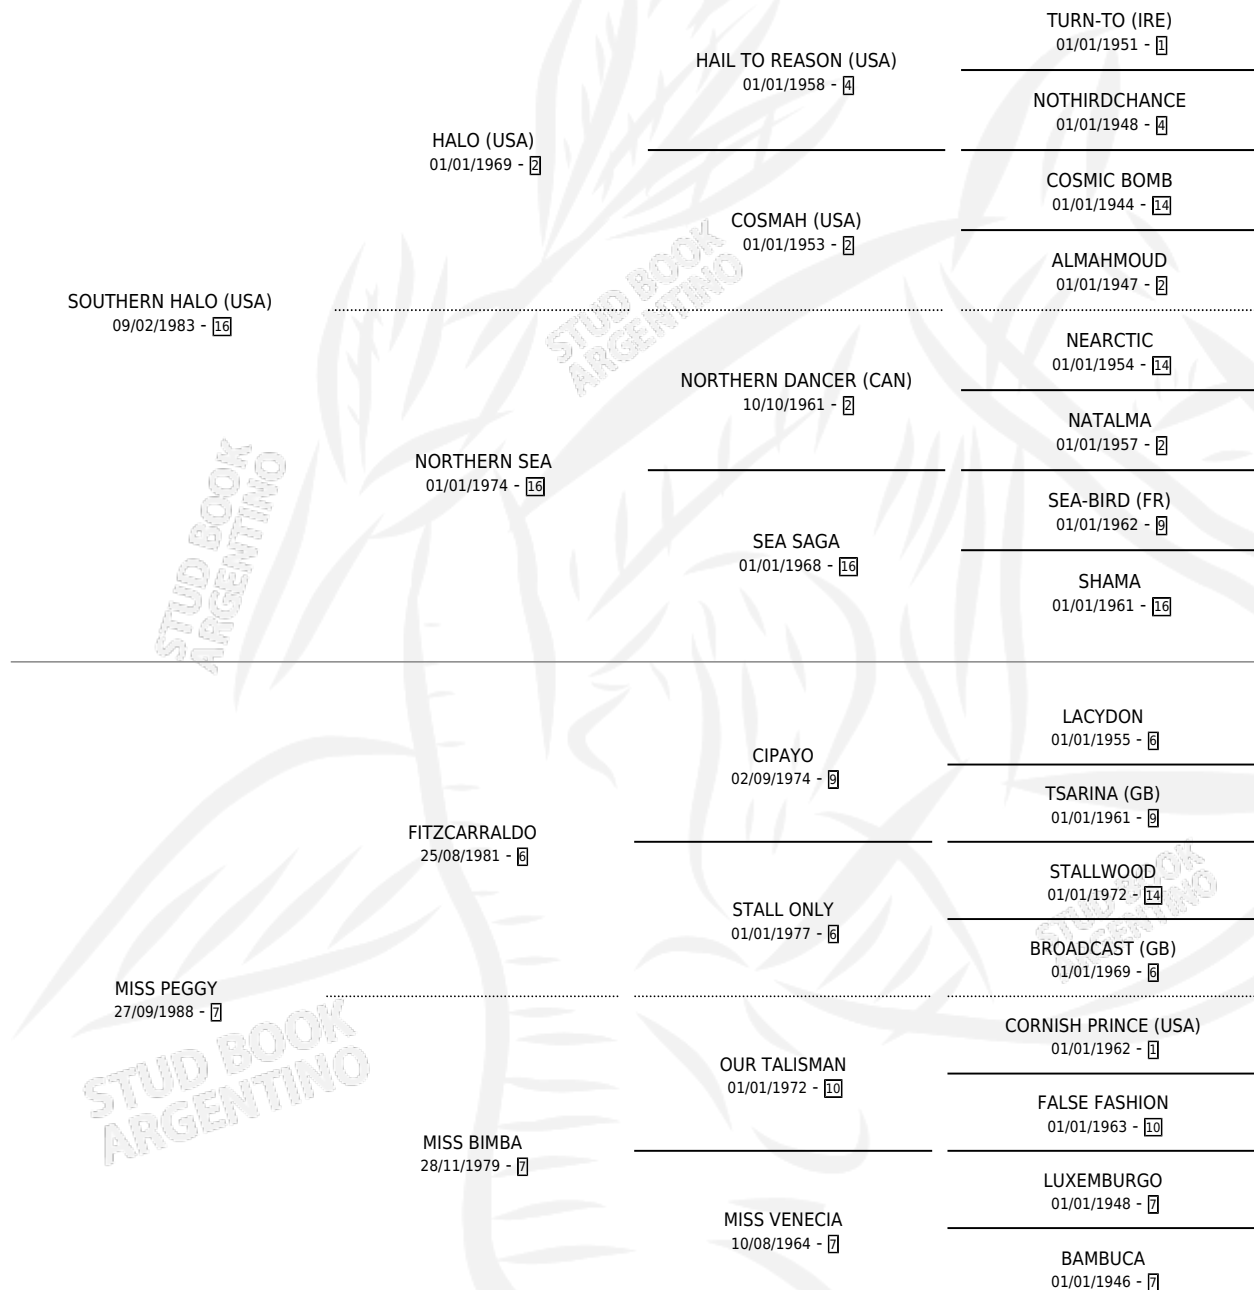

MISS LINDA

por SOUTHERN HALO (USA) y MISS PEGGY por FITZCARRALDO

Argentina · Hembra · Zaino · SP · 04/10/1997
Familia 7 · Volumen 36

DISTINCIONES

YEGUA DEL AÑO	2000
MEJOR TRES AÑOS HEMBRA	2000

ESTADO

TIPIFICACIÓN SANGUÍNEA	✓
TIPIFICACIÓN POR ADN	X
PASAPORTE	X
IDENTIFICACIÓN POR MICROCHIP	X
REPRODUCTOR	X

Lugar de nacimiento: La Quebrada
Criador: La Quebrada

~

HIJOS

	MACHOS	HEMBRAS
1 NACIERON	0	1
SIN ACTUACIONES		

PEDIGREE

EXPORTACIÓN / IMPORTACIÓN

FECHA	MOVIMIENTO	PAÍS
01/12/2000	EXPORTADO	ESTADOS UNIDOS

~

CAMPAÑA

Solo carreras oficiales de Argentina

POR EDAD

EDAD	CC	1°	2°	3°	4°	5°	NP	CLC	CLG	CLCG1	CLGG1	IMPORTE	GANANCIA / CC
3 AÑOS	5	4	1	0	0	0	0	4	3	3	2	\$158,650	\$31,730
TOTALES	5	4	1	0	0	0	0	4	3	3	2	\$158,650	\$31,730
%		80.0%	20.0%	0.0%	0.0%	0.0%	0.0%	80.0%	75.0%	75.0%	66.7%		