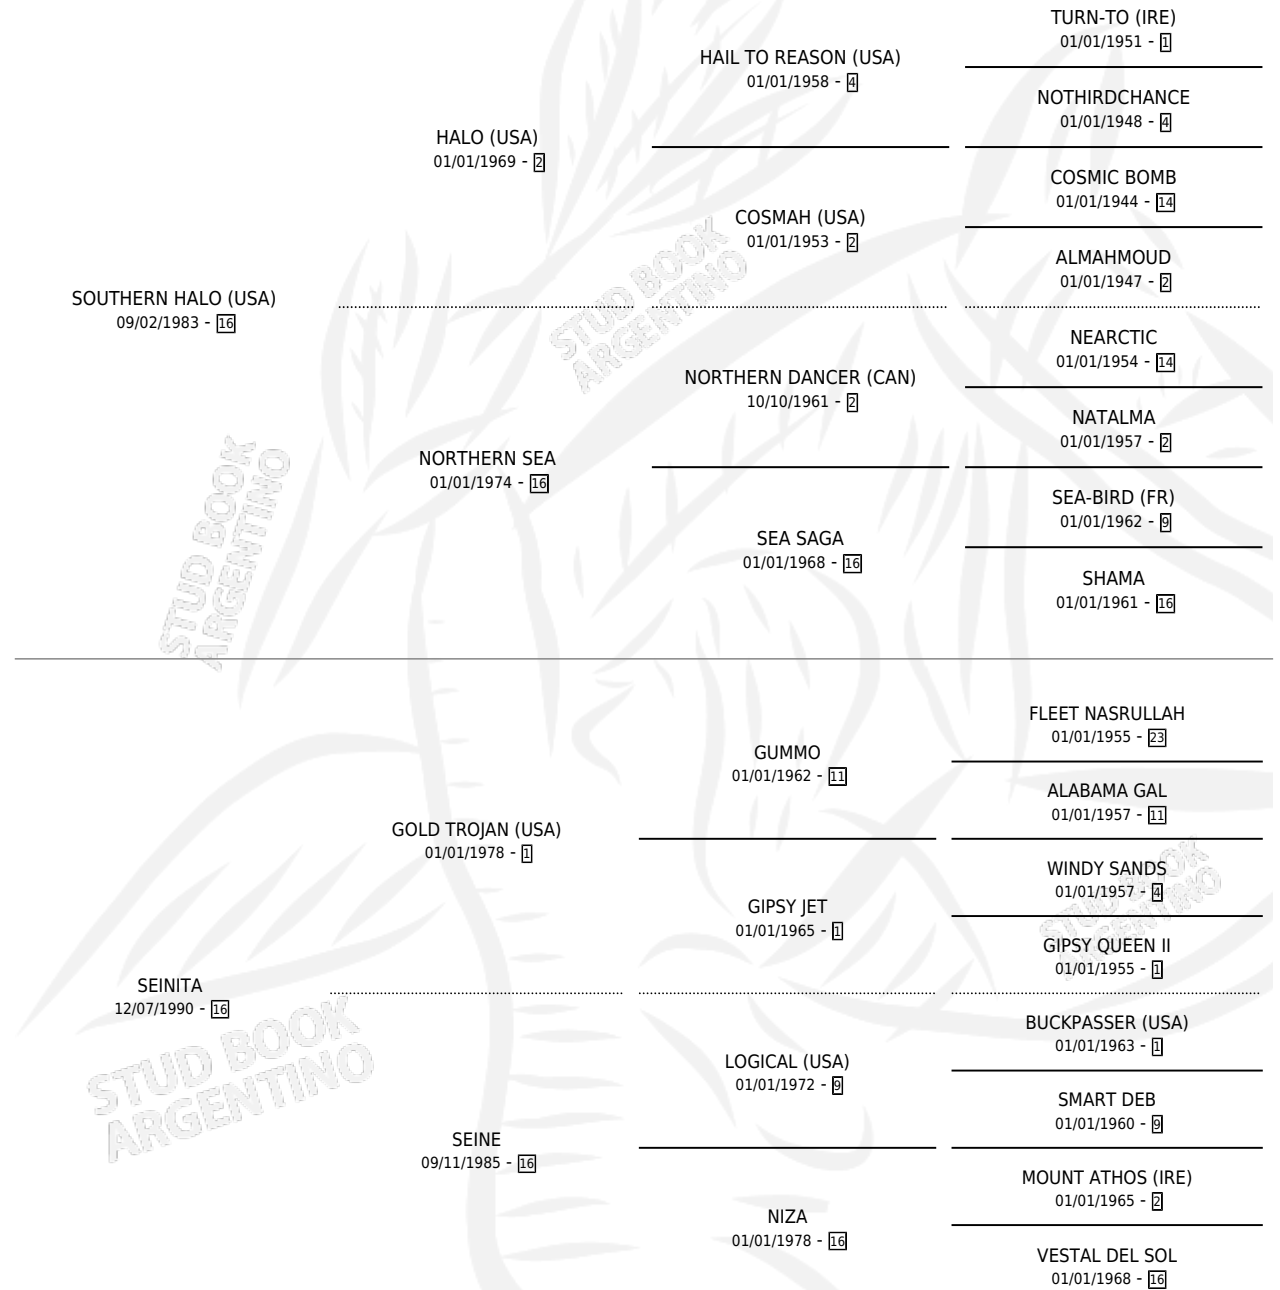

SERENITA

por SOUTHERN HALO (USA) y SEINITA por GOLD TROJAN (USA)

Argentina · Hembra · Zaino Doradillo · SP · 01/10/1997
Familia 16-e · Volumen 36

DISTINCIONES

MEJOR DOS AÑOS HEMBRA 2000

ESTADO

TIPIFICACIÓN SANGUÍNEA ✓

TIPIFICACIÓN POR ADN ✓

PASAPORTE X

IDENTIFICACIÓN POR MICROCHIP X

REPRODUCTOR ✓

Lugar de nacimiento: La Quebrada

Criador: La Quebrada

~

HIJOS

	MACHOS	HEMBRAS
3 NACIERON	2	1
SIN ACTUACIONES		

PEDIGREE