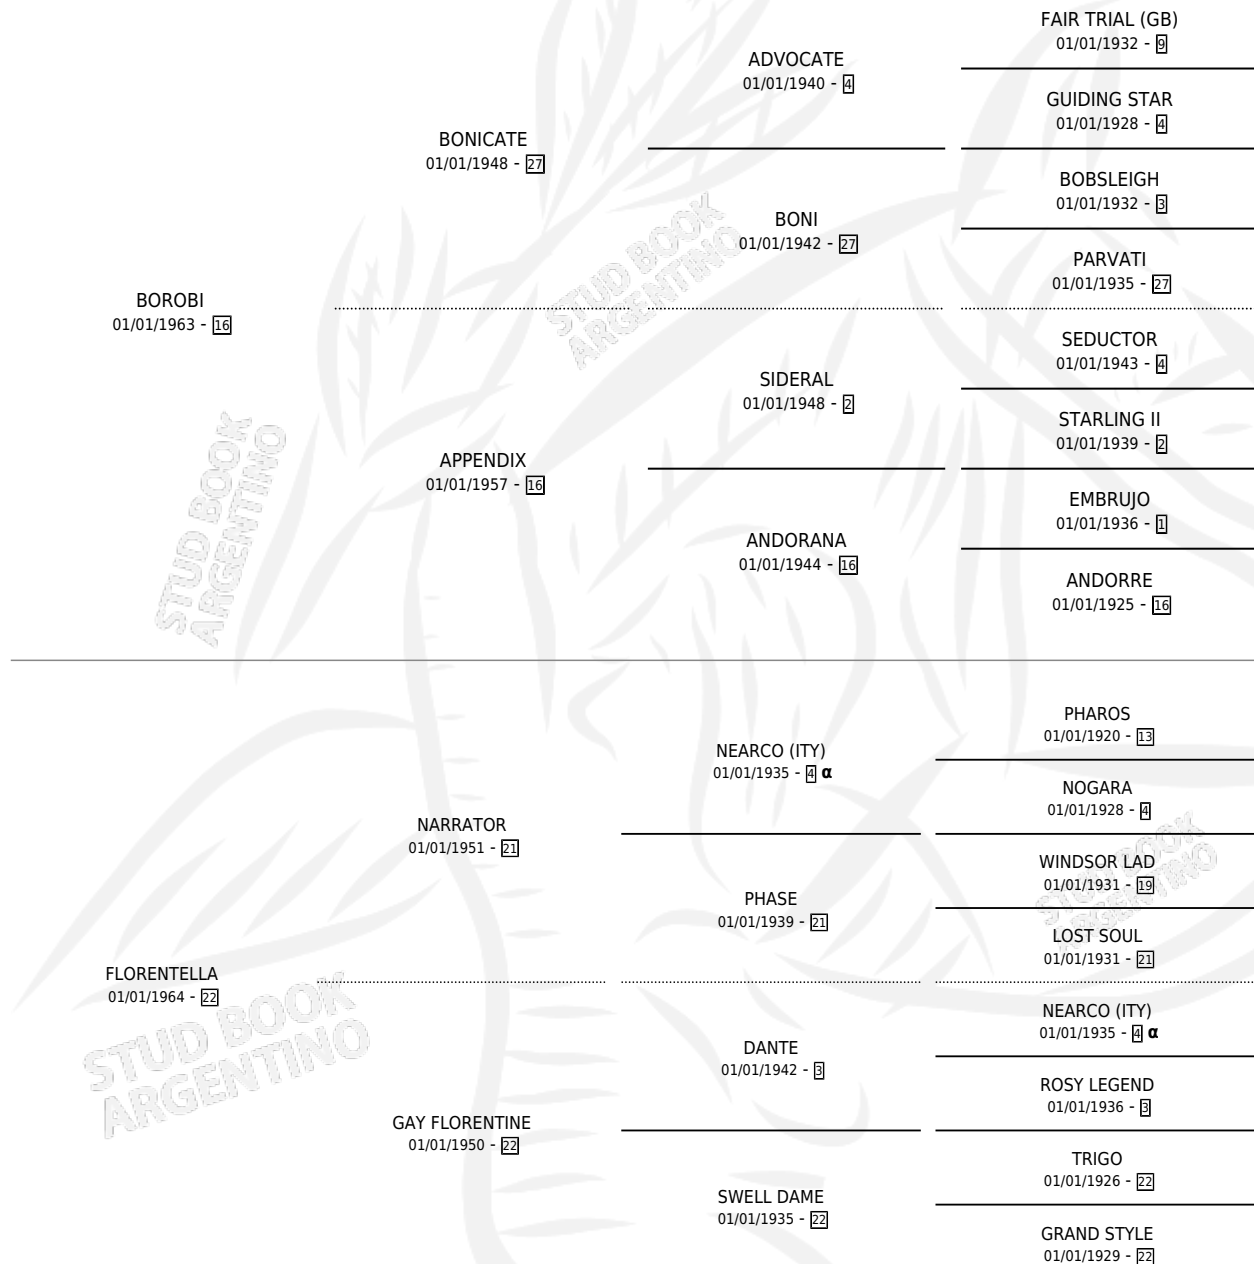

BORELLA

por **BOROBI** y **FLORENTELLA** por **NARRATOR**

Argentina · Hembra · Alazan · SP · 01/01/1973
Familia 22-c · Volumen 28

ESTADO

TIPIFICACIÓN SANGUÍNEA	X
TIPIFICACIÓN POR ADN	X
PASAPORTE	X
IDENTIFICACIÓN POR MICROCHIP	X
REPRODUCTOR	✓

Lugar de nacimiento: Campo particular

Criador: Cesare Miguel Angel

~

HIJOS

	MACHOS	HEMBRAS
4 NACIERON	1	3
SIN ACTUACIONES		

PEDIGREE

INBREEDING : α