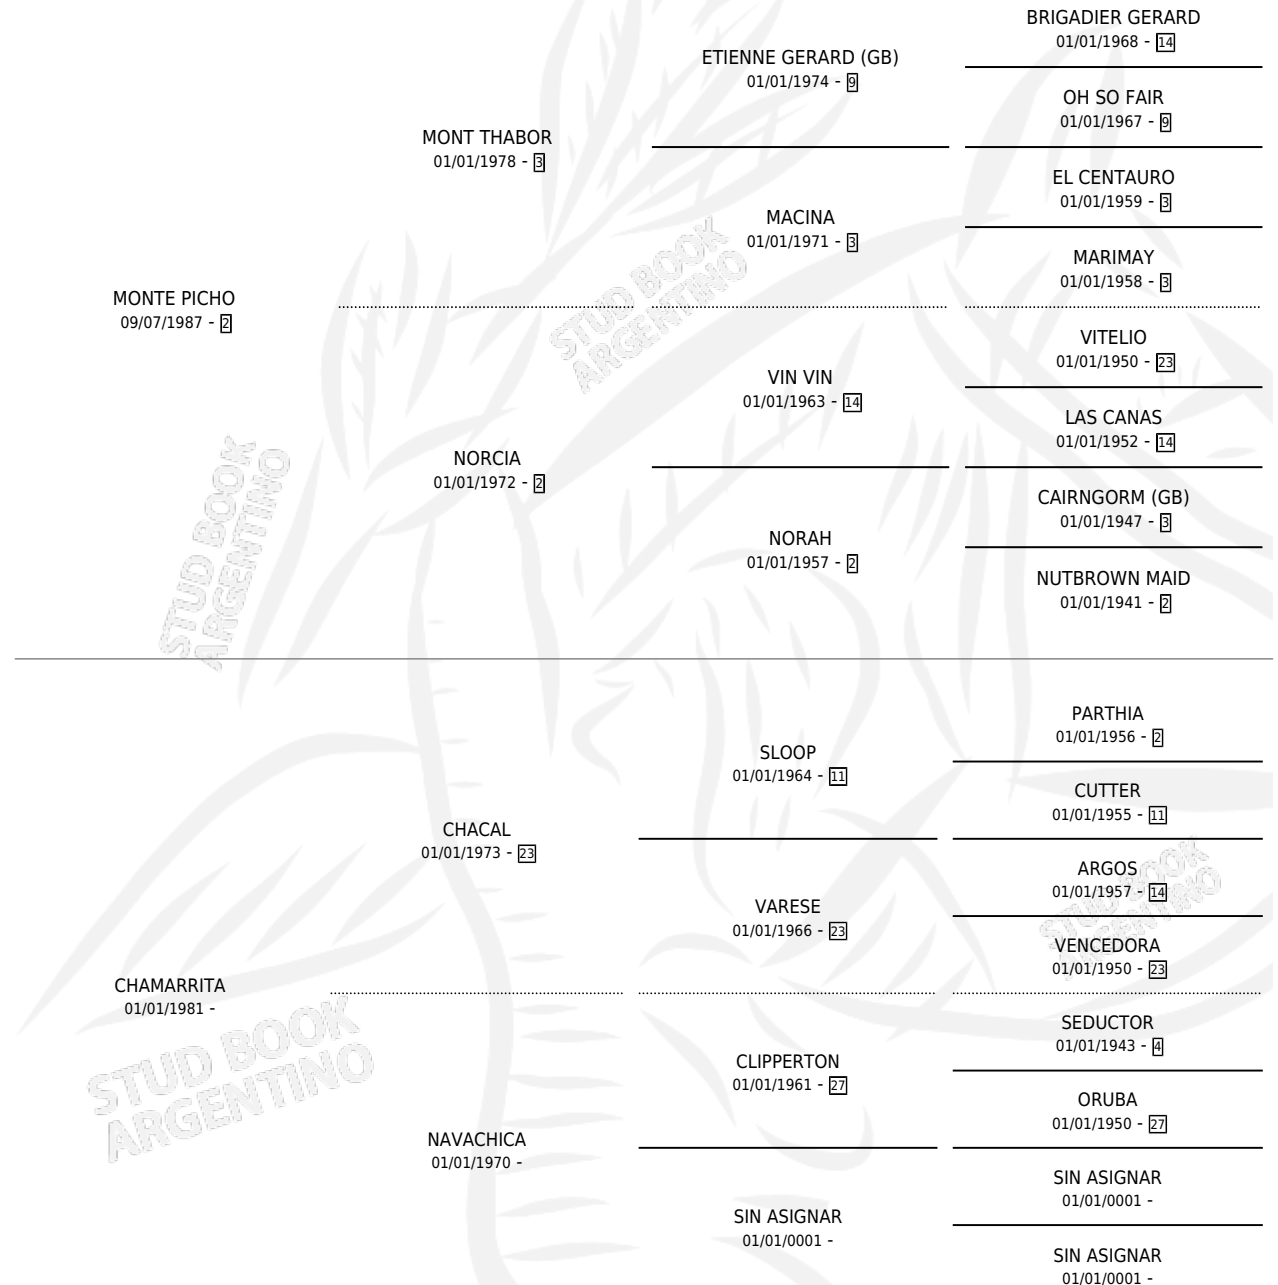

PICHERITA

por MONTE PICO y CHAMARRITA por CHACAL

Argentina · Hembra · Alazan · SP · 15/10/1997
Familia · Volumen 36

ESTADO

TIPIFICACIÓN SANGUÍNEA	✓
TIPIFICACIÓN POR ADN	X
PASAPORTE	X
IDENTIFICACIÓN POR MICROCHIP	X
REPRODUCTOR	X

Lugar de nacimiento: Los Tilos

Criador: Sin dato

PEDIGREE

PICHERITA

Datos oficiales del Stud Book Argentino

Documento generado el 12/05/2026

studbook.org.ar