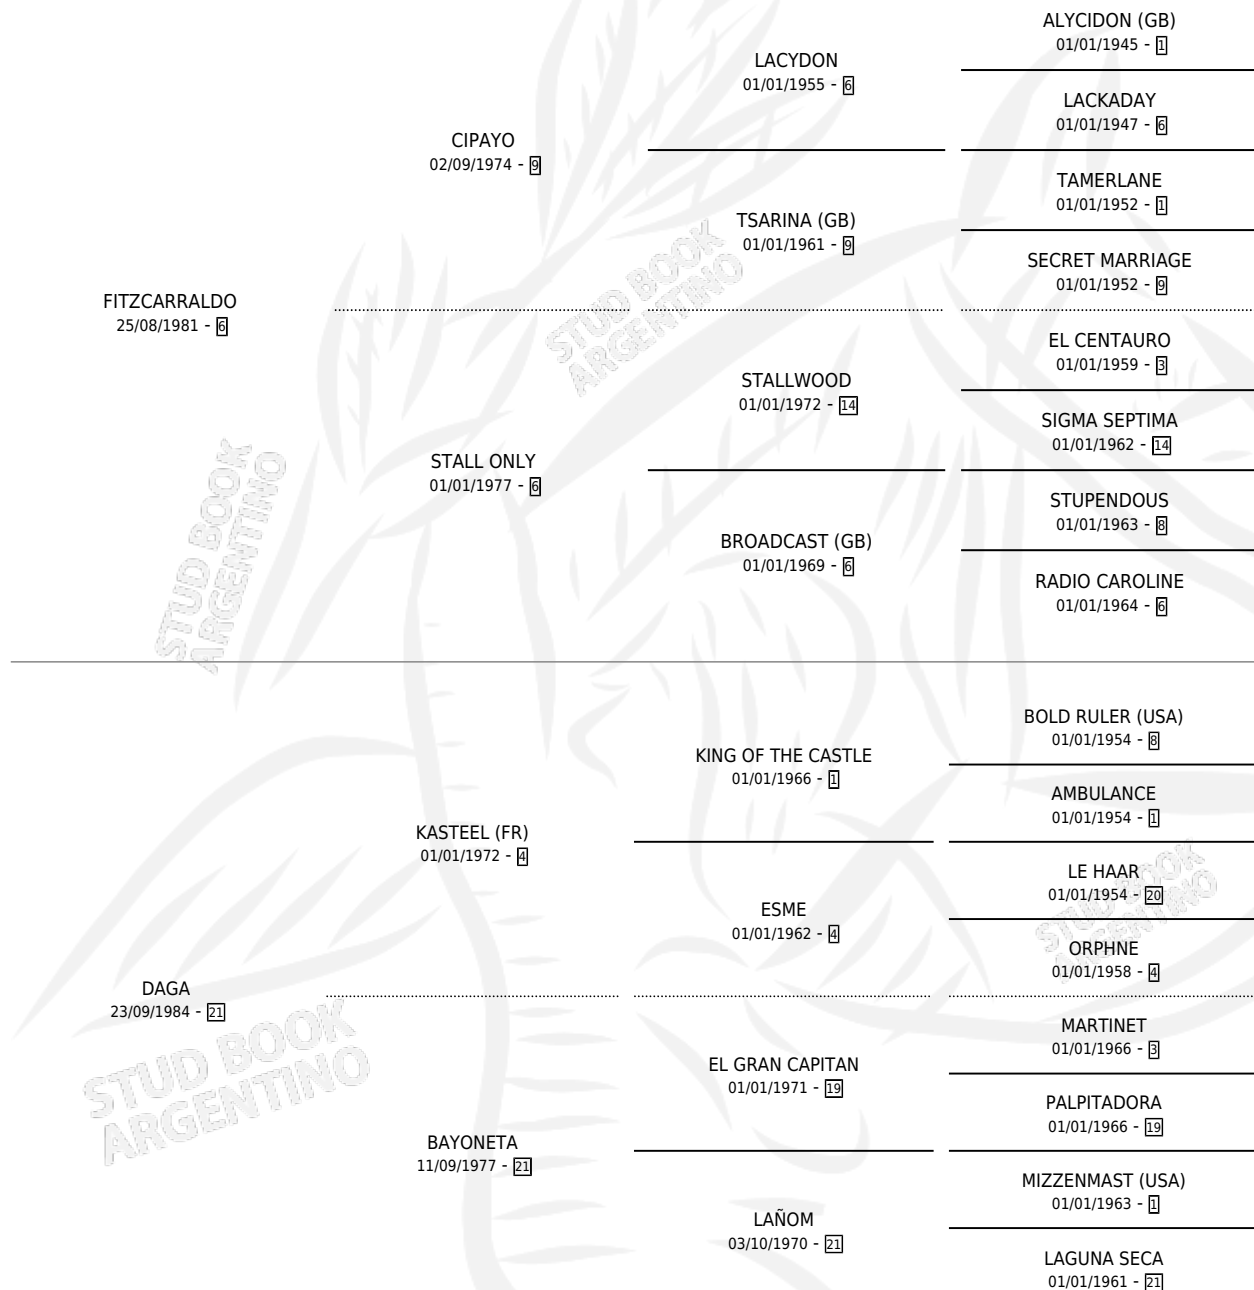

EL INDUDABLE

por FITZCARRALDO y DAGA por KASTEEL (FR)

Argentina · Macho · Alazan Tostado · SP · 12/10/1997
Familia 21-a · Volumen 36

ESTADO

TIPIFICACIÓN SANGUÍNEA	✓
TIPIFICACIÓN POR ADN	✓
PASAPORTE	X
IDENTIFICACIÓN POR MICROCHIP	X
REPRODUCTOR	✓

Lugar de nacimiento: Campo particular

Criador: Haras La Sortija S.R.L.

~

HIJOS

	MACHOS	HEMBRAS
22 NACIERON	9	13
2 CORRIERON	2	0
1 GANARON	1	0
0 GANADORES CL	0 GANADORES GR	0 GANADORES G1

PEDIGREE