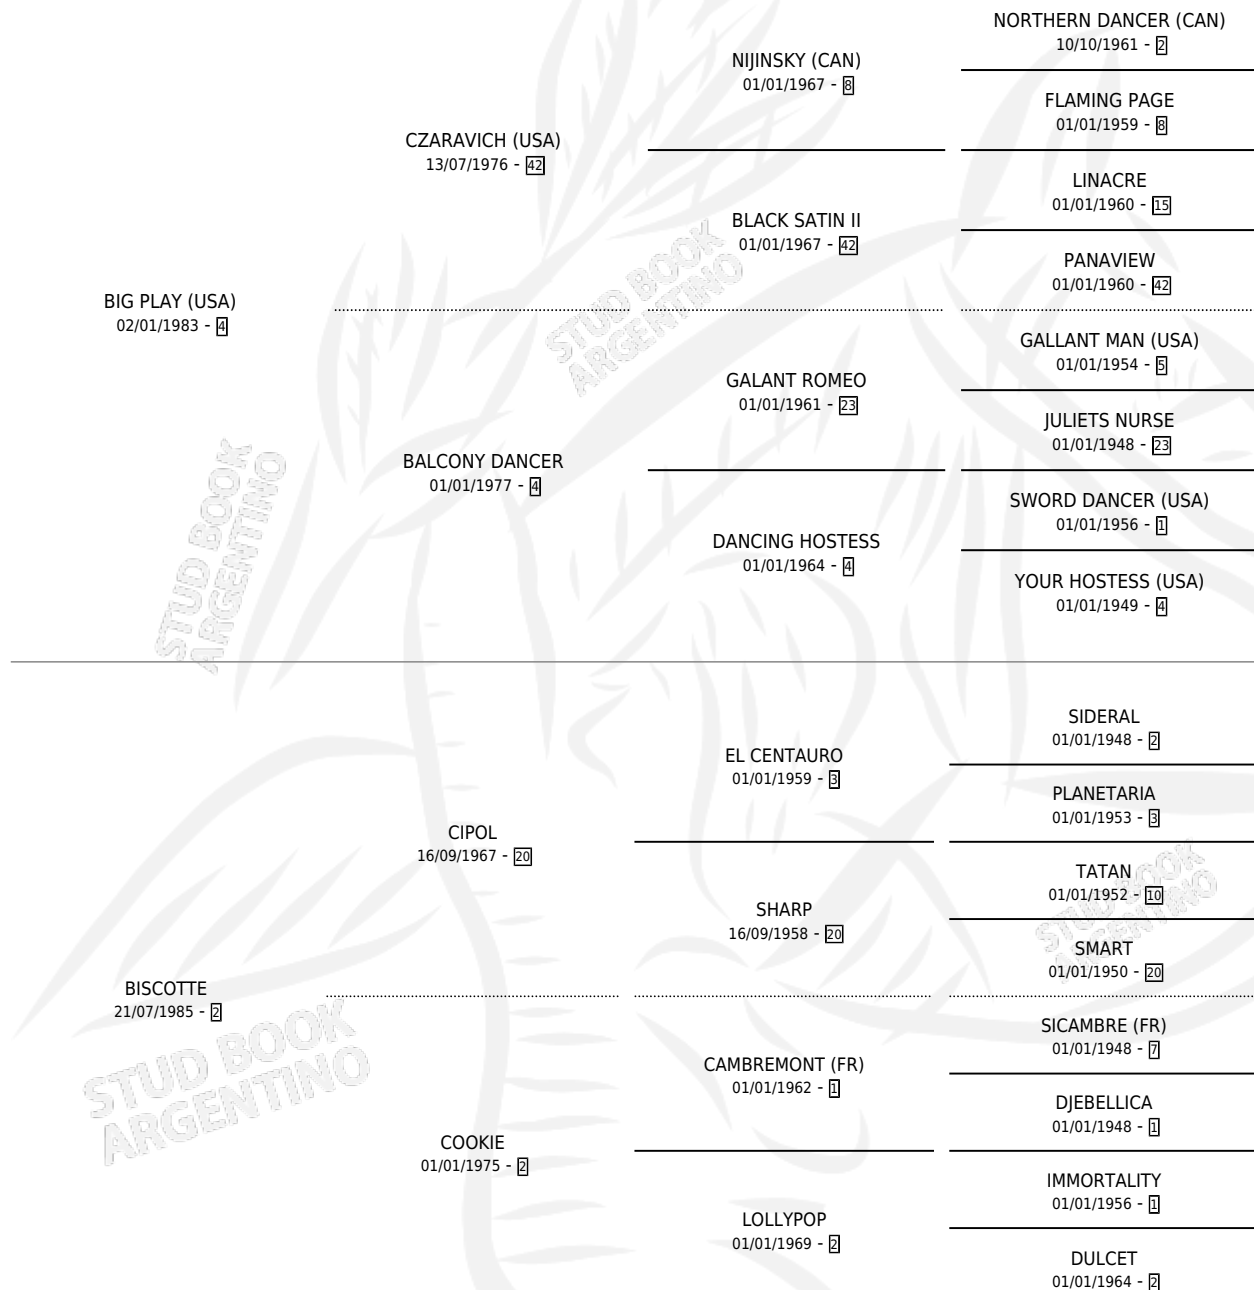

BETUN

por **BIG PLAY (USA)** y **BISCOTTE** por **CIPOL**

Argentina · Macho · Zaino · SP · 29/10/1997
Familia 2-n · Volumen 36

ESTADO

TIPIFICACIÓN SANGUÍNEA	✓
TIPIFICACIÓN POR ADN	X
PASAPORTE	X
IDENTIFICACIÓN POR MICROCHIP	X
REPRODUCTOR	X

Lugar de nacimiento: Campo particular

Criador: Sin dato

PEDIGREE

CAMPAÑA

Solo carreras oficiales de Argentina

POR EDAD

EDAD	CC	1°	2°	3°	4°	5°	NP	CLC	CLG	CLCG1	CLGG1	IMPORTE	GANANCIA / CC
3 AÑOS	3	0	0	0	0	0	3	0	0	0	0	\$0	\$0
TOTALES	3	0	0	0	0	0	3	0	0	0	0	\$0	\$0
%		0.0%	0.0%	0.0%	0.0%	0.0%	100%	0.0%	0.0%	0.0%	0.0%		