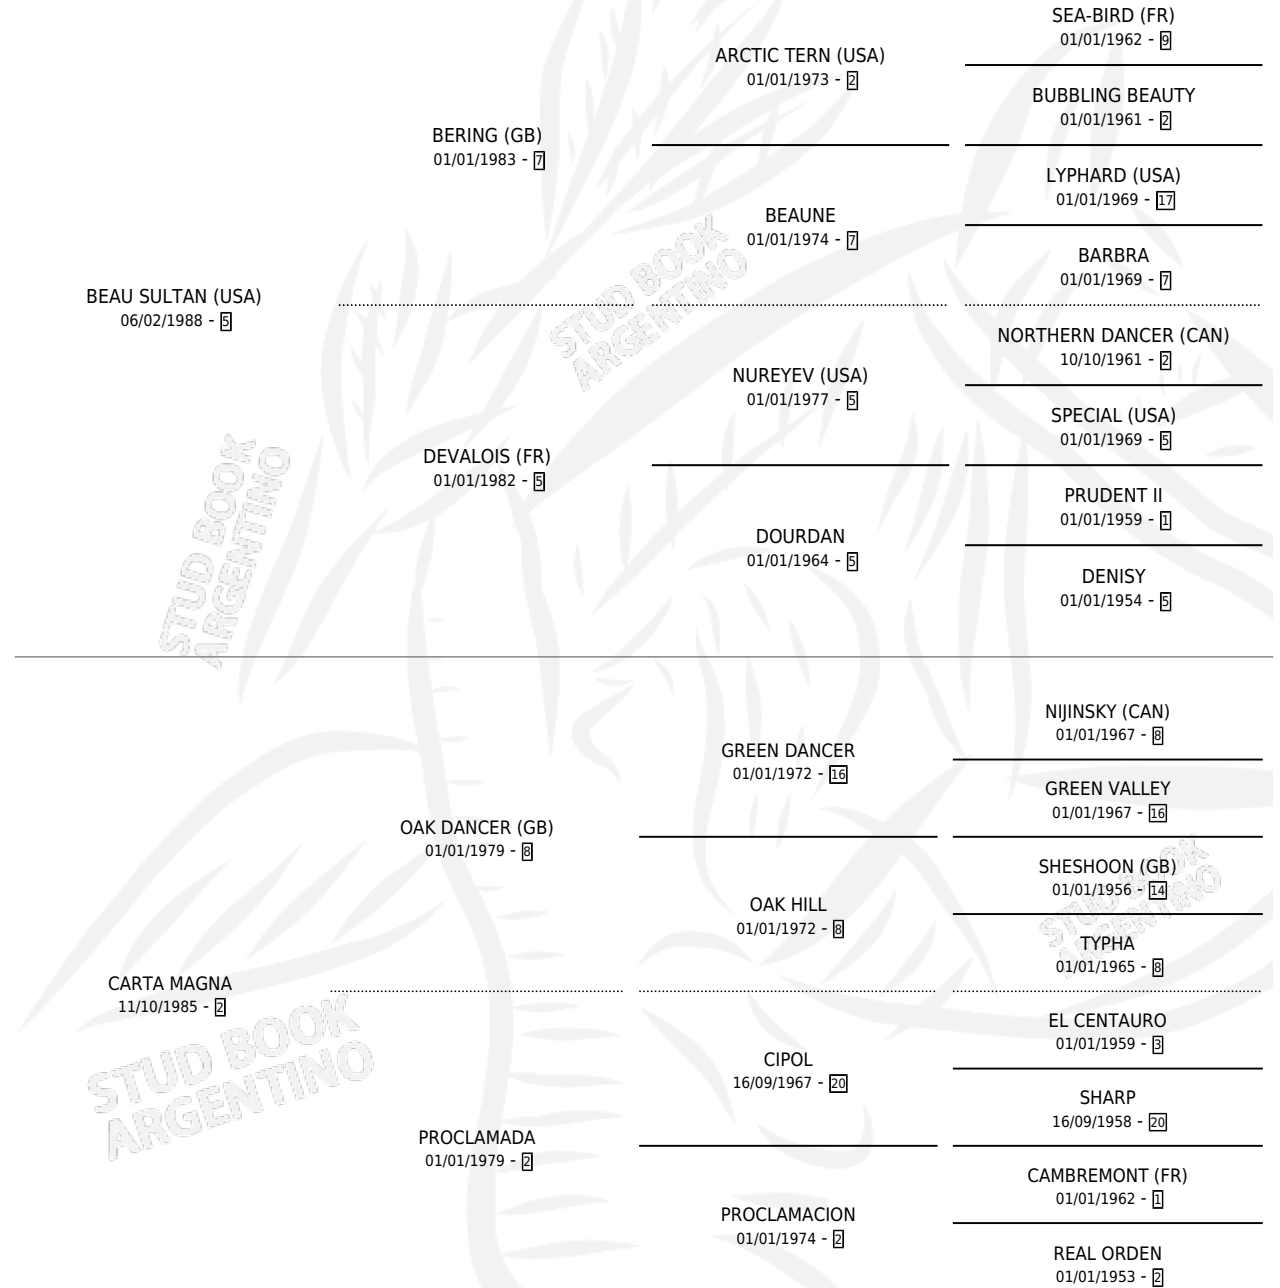

CAPRICHIO REAL

por **BEAU SULTAN (USA)** y **CARTA MAGNA por OAK DANCER (GB)**

Argentina · Macho · Zaino · SP · 05/10/1997
Familia 2-u · Volumen 36

ESTADO

TIPIFICACIÓN SANGUÍNEA	✓
TIPIFICACIÓN POR ADN	X
PASAPORTE	X
IDENTIFICACIÓN POR MICROCHIP	X
REPRODUCTOR	X

Lugar de nacimiento: Firmamento

Criador: Firmamento

PEDIGREE