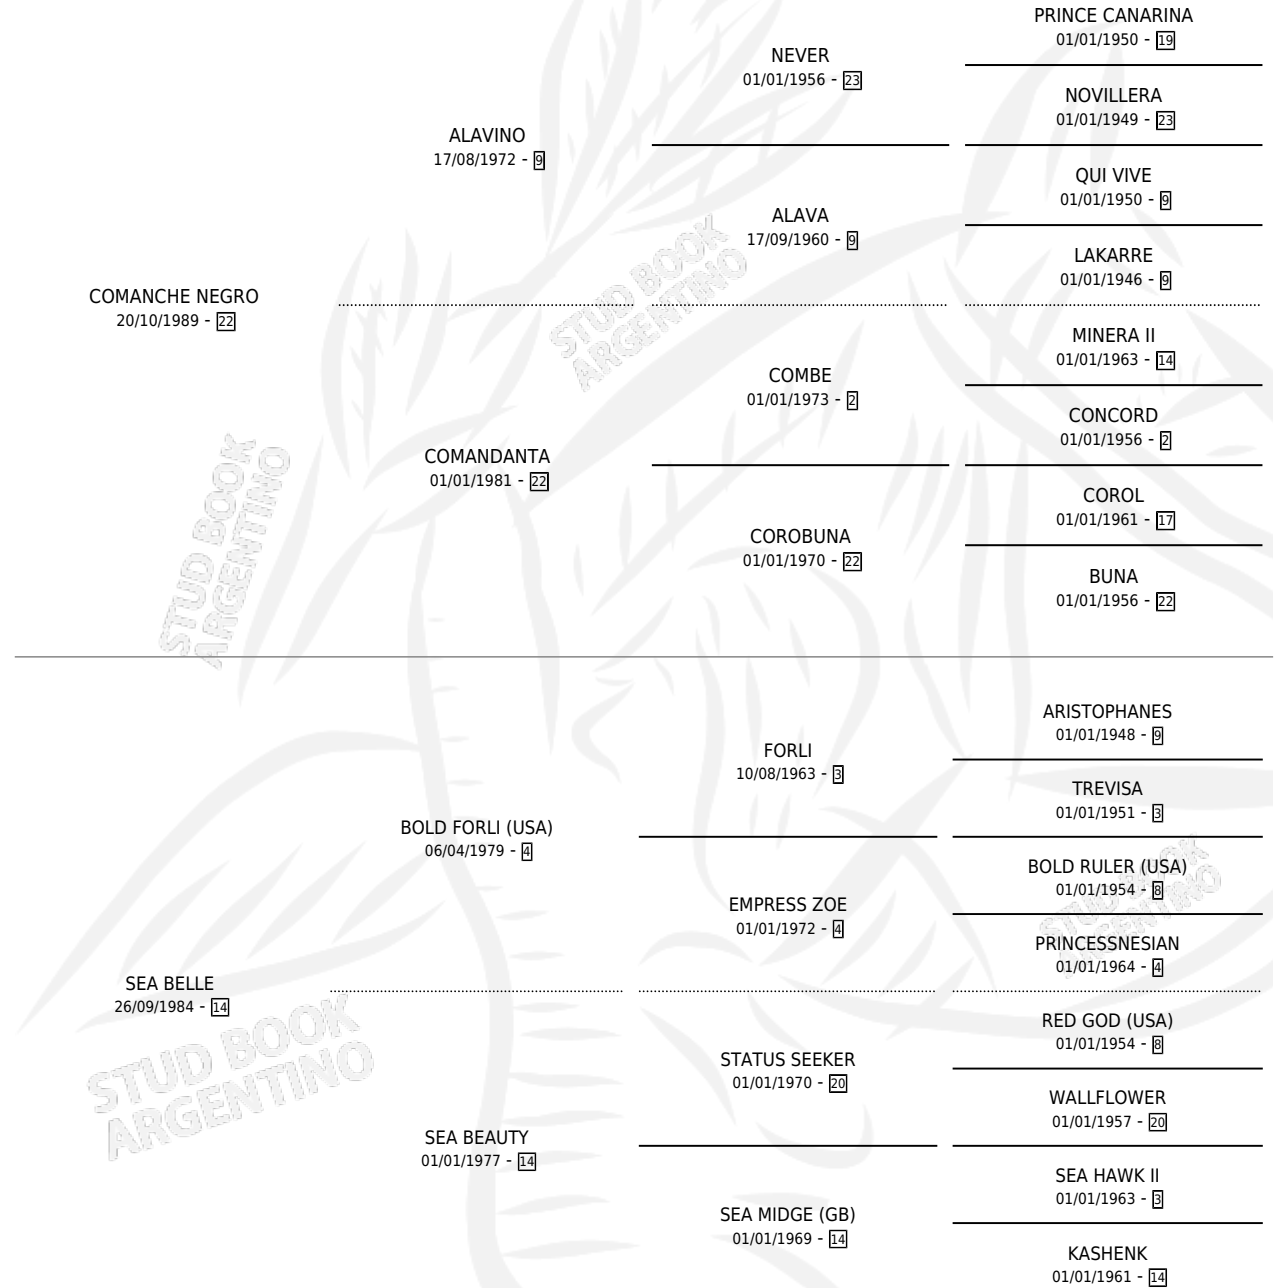

COMANCHE BELLA

por **COMANCHE NEGRO** y **SEA BELLE** por **BOLD FORLI**
(USA)

Argentina · Hembra · Zaino Doradillo · SP · 22/09/1997
Familia 14-c · Volumen 36

ESTADO

TIPIFICACIÓN SANGUÍNEA	✓
TIPIFICACIÓN POR ADN	X
PASAPORTE	X
IDENTIFICACIÓN POR MICROCHIP	X
REPRODUCTOR	X

Lugar de nacimiento: Don Florentino
Criador: Haras Don Florentino S.A.

PEDIGREE

COMANCHE BELLA

Datos oficiales del Stud Book Argentino

Documento generado el 09/05/2026

studbook.org.ar