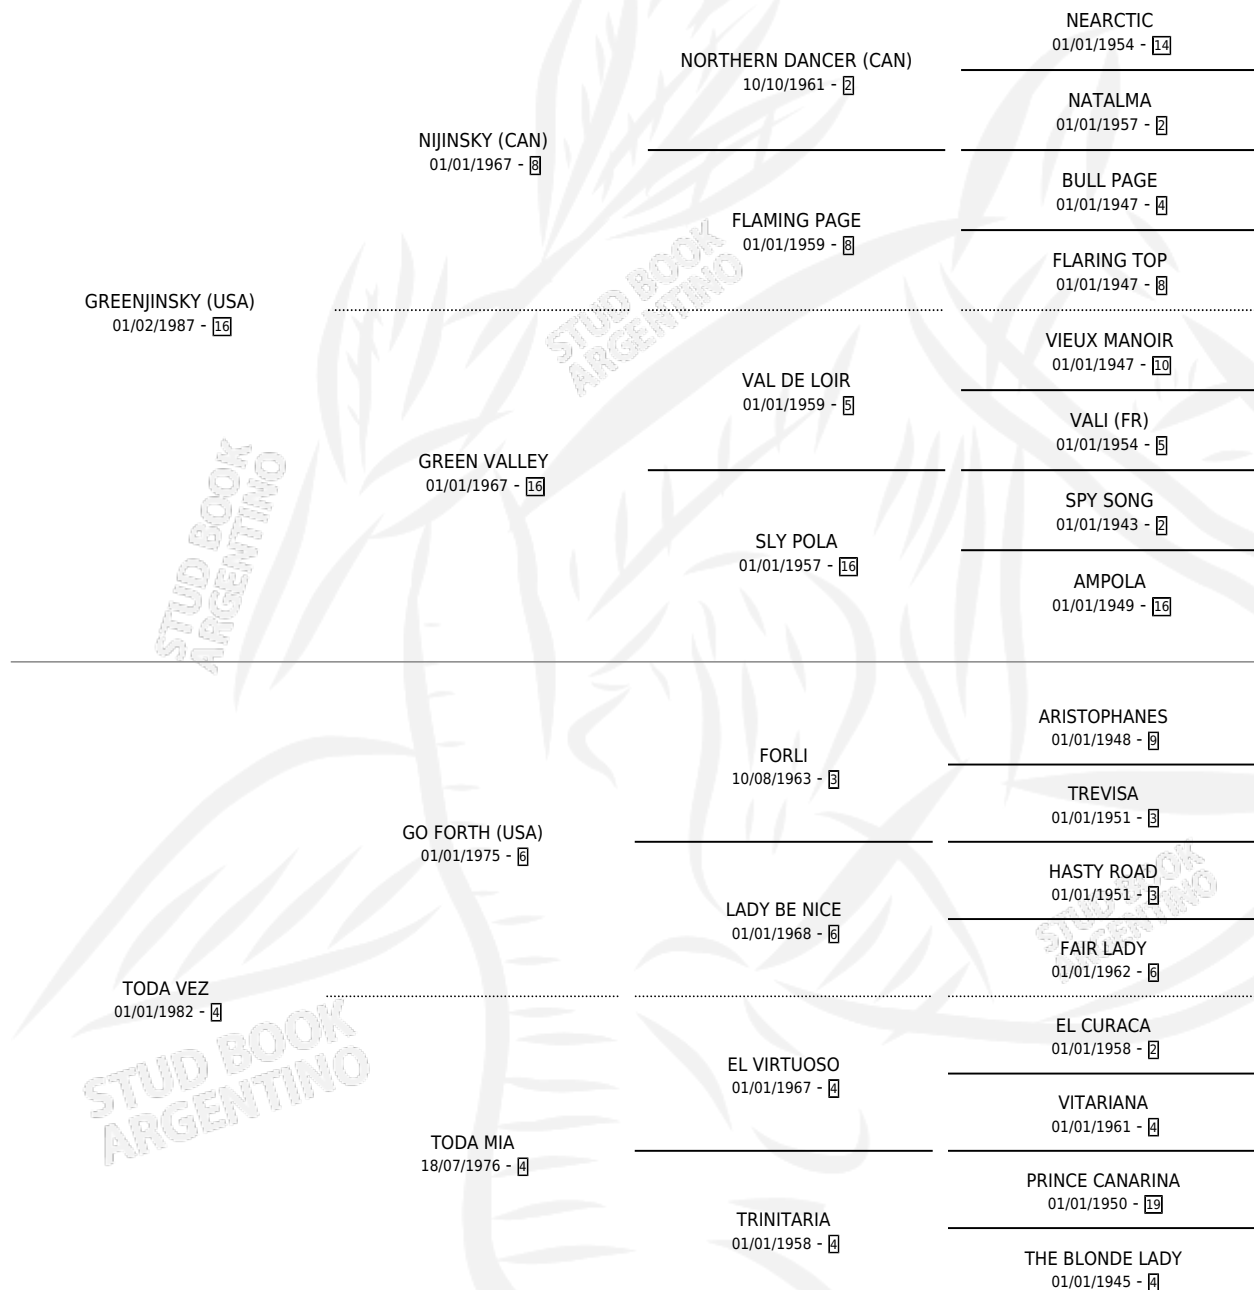

TODO UN DANZARIN

por GREENJINSKY (USA) y TODA VEZ por GO FORTH (USA)

Argentina · Macho · Zaino · SP · 26/10/1997
Familia 4-k · Volumen 36

ESTADO

TIPIFICACIÓN SANGUÍNEA	✓
TIPIFICACIÓN POR ADN	X
PASAPORTE	X
IDENTIFICACIÓN POR MICROCHIP	X
REPRODUCTOR	X

Lugar de nacimiento: Fynba
Criador: Fynba

PEDIGREE