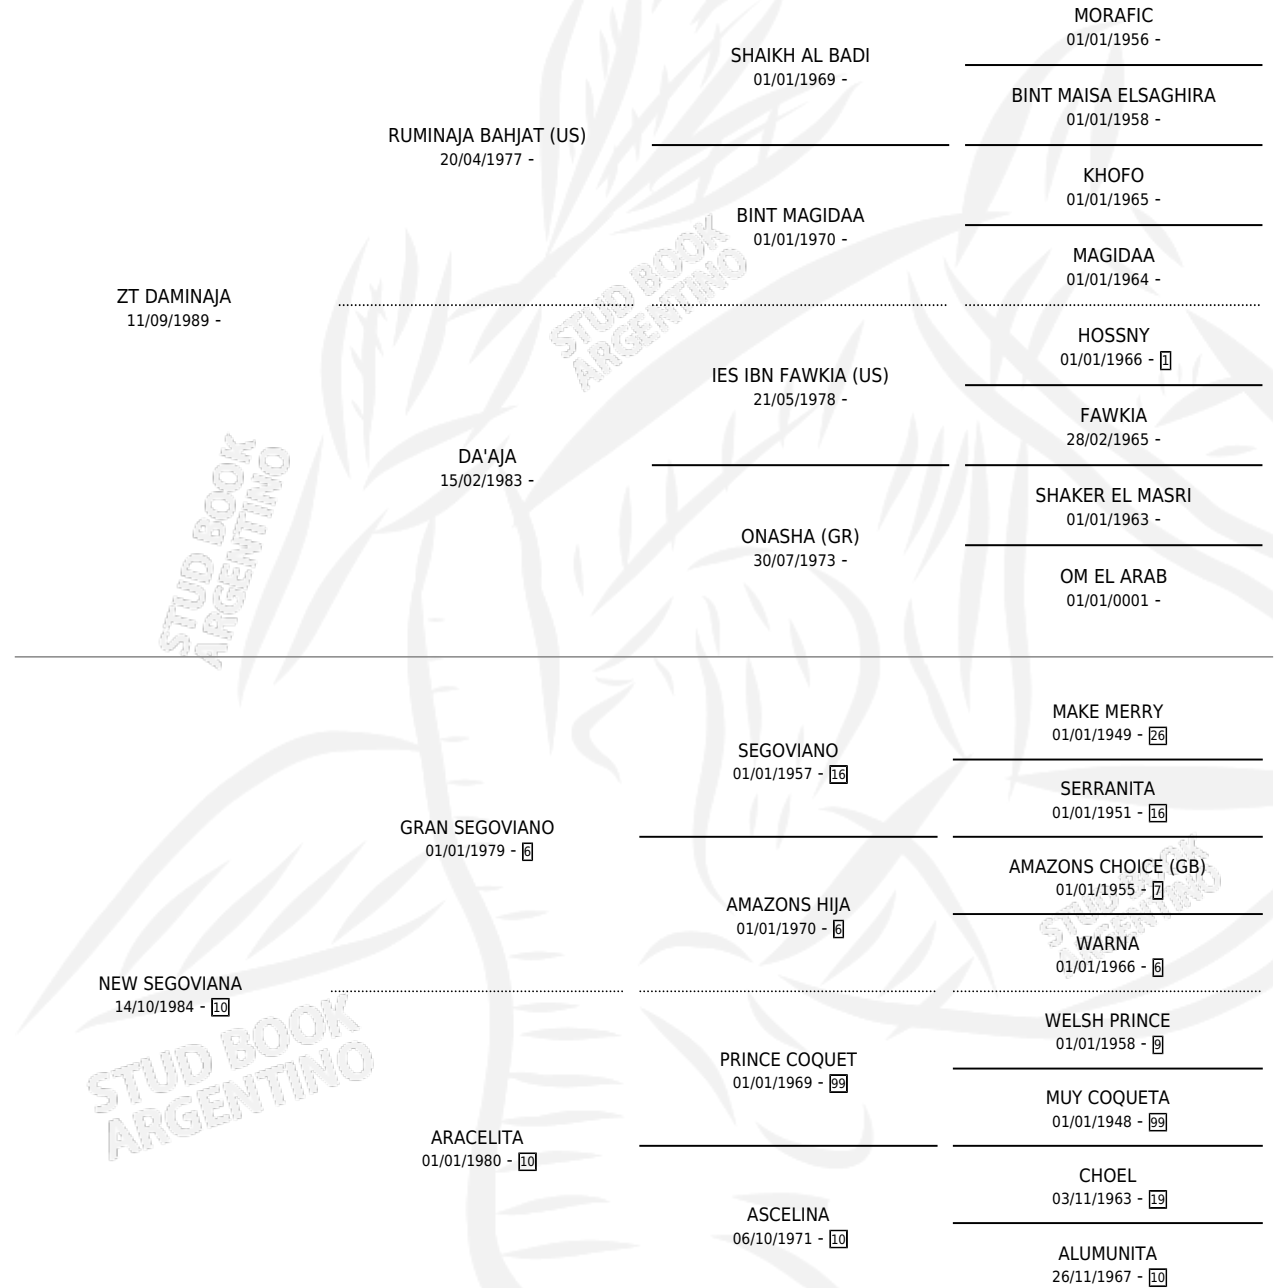

LCH NEWDOC

por ZT DAMINAJA y NEW SEGOVIANA por GRAN SEGOVIANO

Argentina · Hembra · Alazan · AA · 09/10/1997
Familia 10-a · Volumen 36

ESTADO

TIPIFICACIÓN SANGUÍNEA	✓
TIPIFICACIÓN POR ADN	X
PASAPORTE	X
IDENTIFICACIÓN POR MICROCHIP	X
REPRODUCTOR	✓

Lugar de nacimiento: Les Cheveaux
Criador: Sin dato

~

HIJOS

	MACHOS	HEMBRAS
1 NACIERON	0	1
SIN ACTUACIONES		

PEDIGREE

S

mientos **1** / Efectividad **100%**

PADRILLO