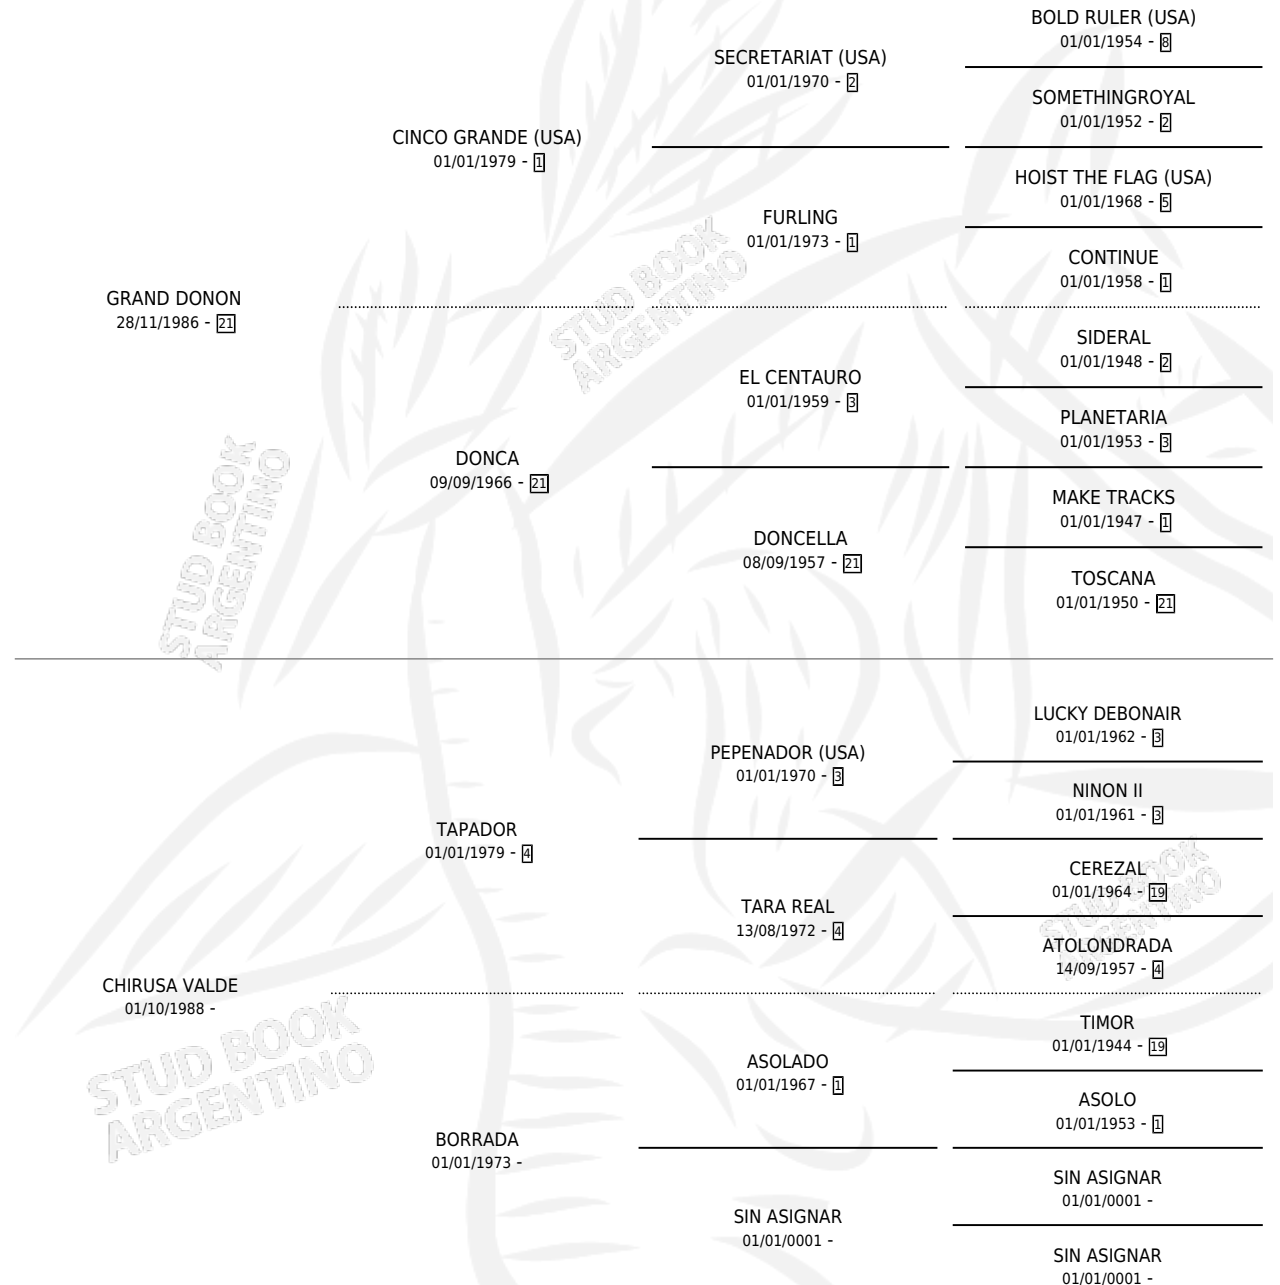

PININA

por GRAND DONON y CHIRUSA VALDE por TAPADOR

Argentina · Hembra · Zaino Colorado · SP · 02/10/1997
Familia · Volumen 36

ESTADO

TIPIFICACIÓN SANGUÍNEA	✓
TIPIFICACIÓN POR ADN	X
PASAPORTE	X
IDENTIFICACIÓN POR MICROCHIP	X
REPRODUCTOR	X

Lugar de nacimiento: Rincon Del Gena

Criador: Bassi Humberto Nacianzeno

PEDIGREE

CAMPAÑA

Solo carreras oficiales de Argentina

POR EDAD

EDAD	CC	1°	2°	3°	4°	5°	NP	CLC	CLG	CLCG1	CLGG1	IMPORTE	GANANCIA / CC
3 AÑOS	1	0	0	0	0	0	1	0	0	0	0	\$0	\$0
4 AÑOS	2	0	0	0	0	1	1	0	0	0	0	\$0	\$0
5 AÑOS	2	0	0	0	0	0	2	0	0	0	0	\$0	\$0
TOTALES	5	0	0	0	0	1	4	0	0	0	0	\$0	\$0
%		0.0%	0.0%	0.0%	0.0%	20.0%	80.0%	0.0%	0.0%	0.0%	0.0%		