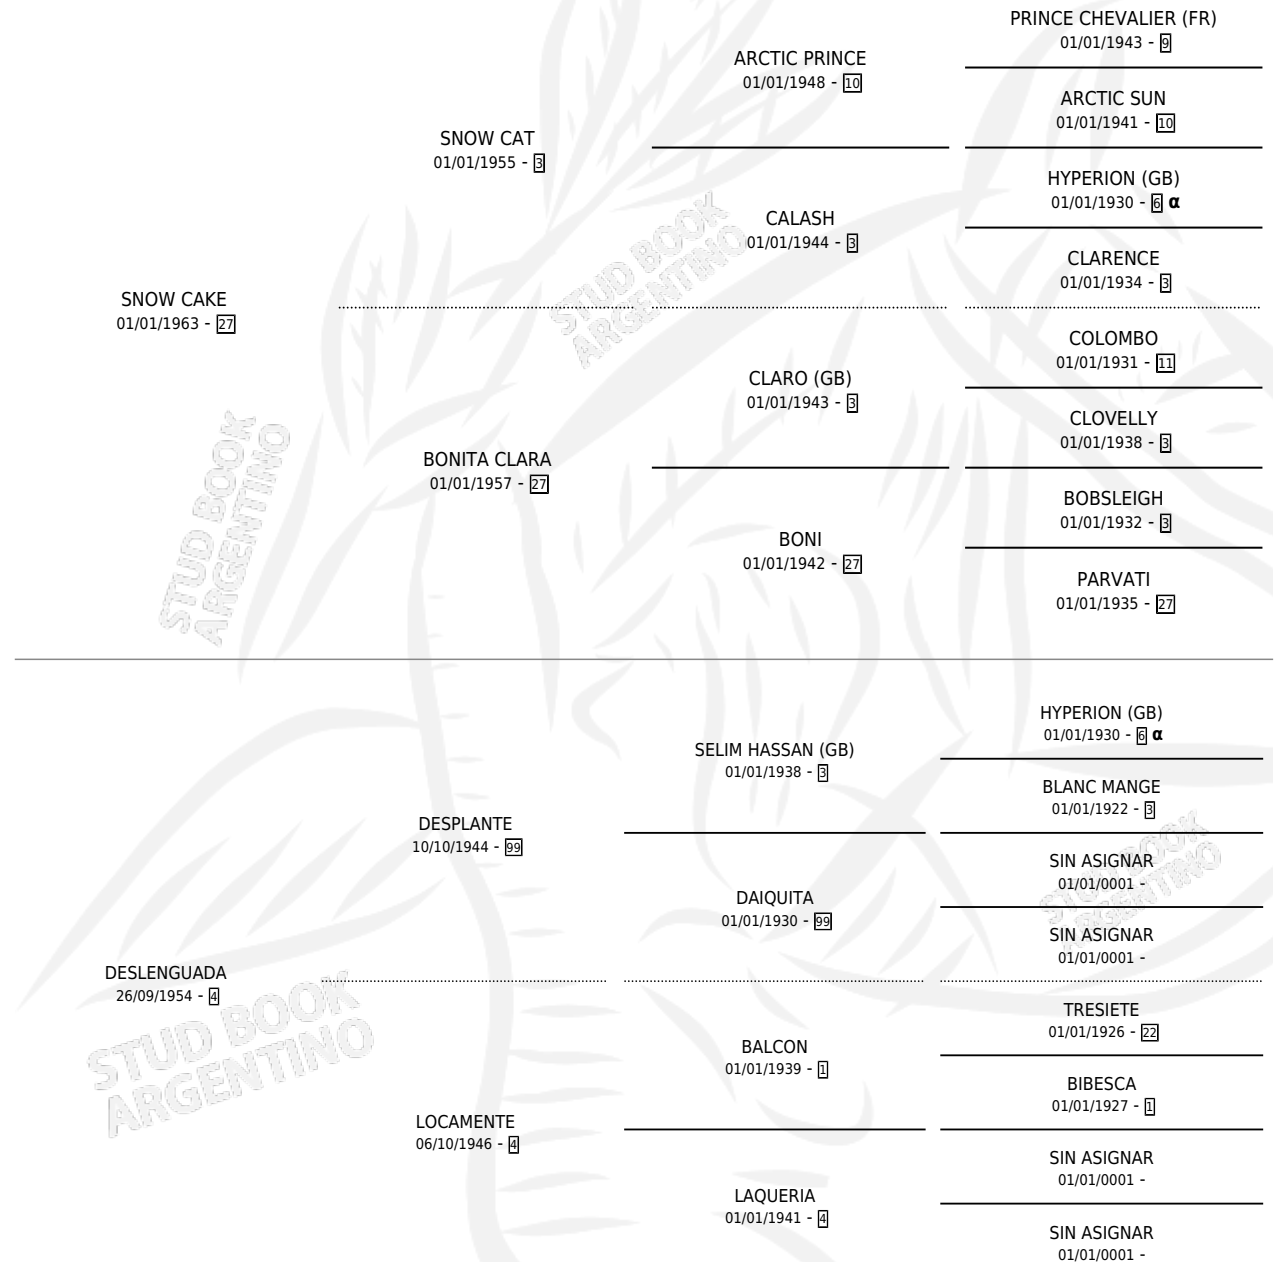

Lugar de nacimiento: Campo particular

Criador: Sin dato

~

HIJOS

	MACHOS	HEMBRAS
6 NACIERON	3	3
1 CORRIERON	1	0

SIN ACTUACIONES

PEDIGREE

INBREEDING : α