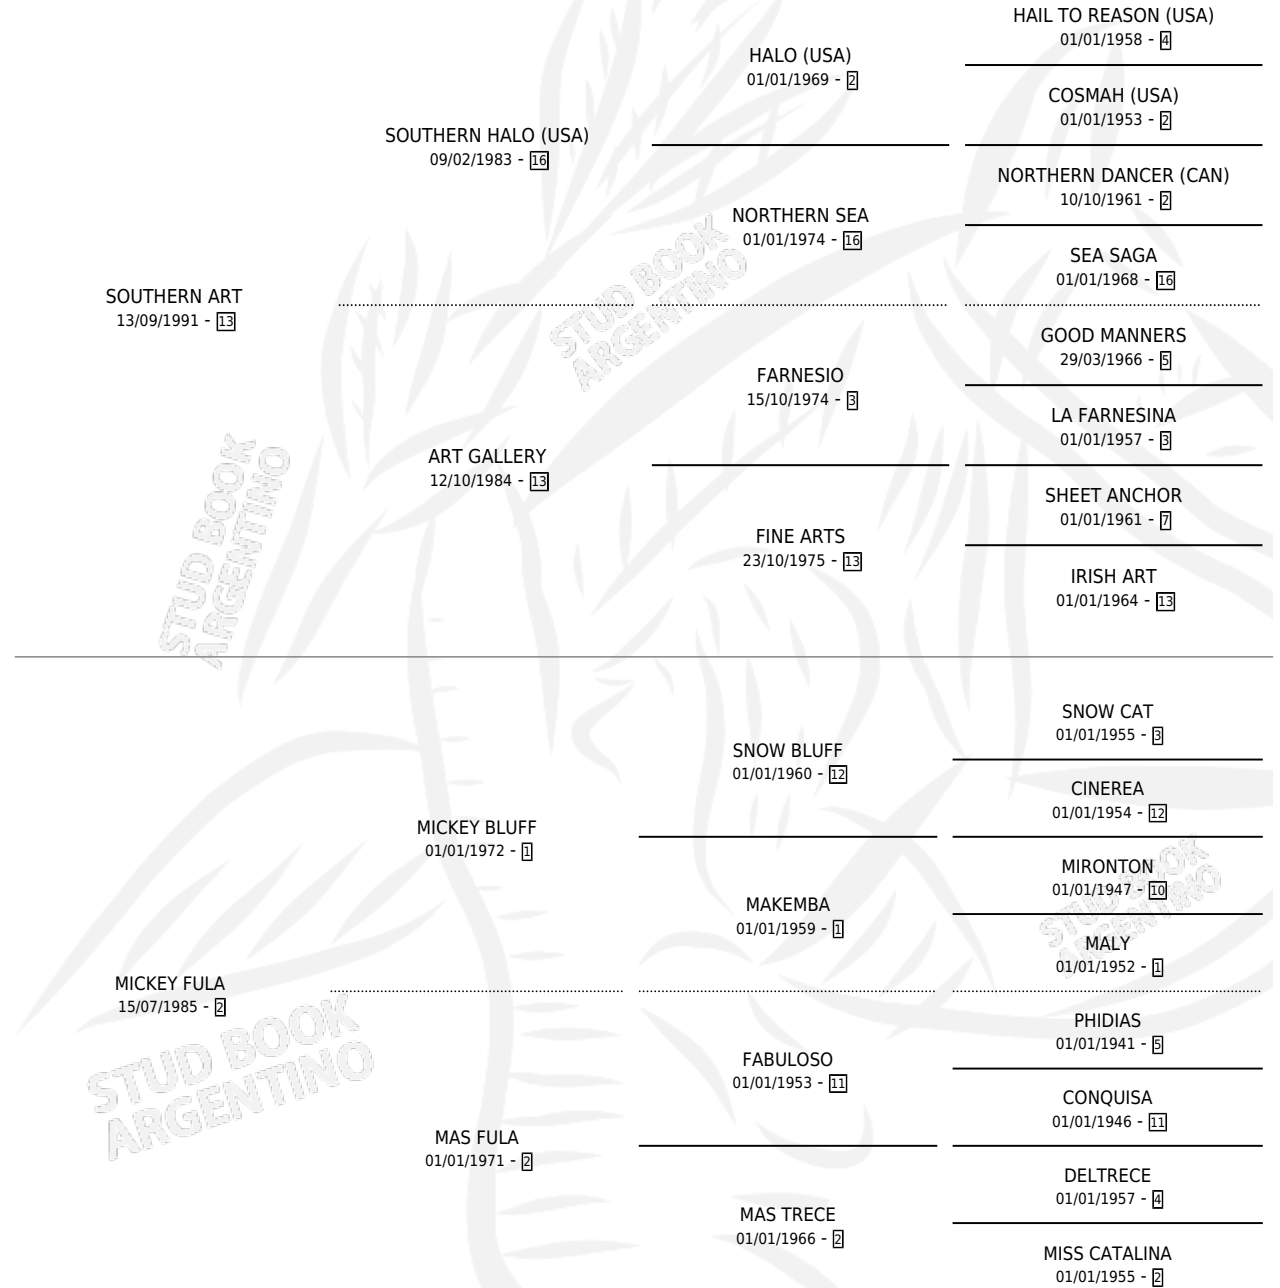

SOUTHERN TANO

por SOUTHERN ART y MICKEY FULA por MICKEY BLUFF

Argentina · Macho · Alazan · SP · 30/10/1997
Familia 2 · Volumen 36

ESTADO

TIPIFICACIÓN SANGUÍNEA	✓
TIPIFICACIÓN POR ADN	X
PASAPORTE	X
IDENTIFICACIÓN POR MICROCHIP	X
REPRODUCTOR	X

Lugar de nacimiento: A.r.g.

Criador: A.r.g.

PEDIGREE

SOUTHERN TANO

Datos oficiales del Stud Book Argentino

Documento generado el 12/05/2026

studbook.org.ar