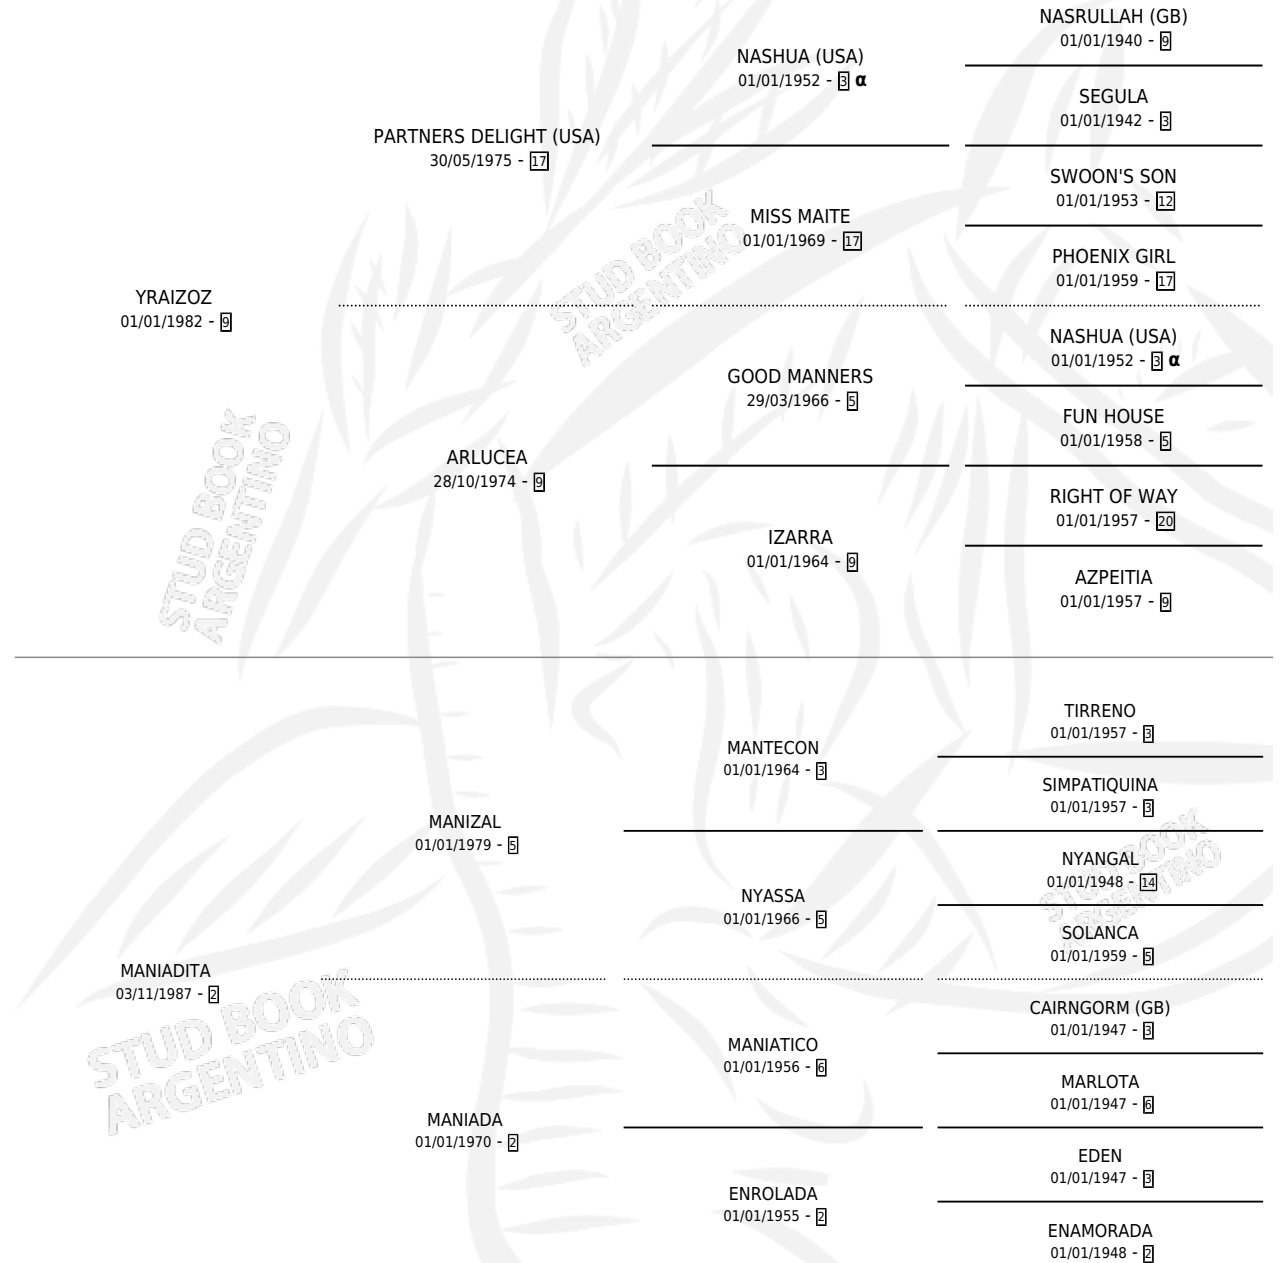

CHAU TATA

por YRAIZOZ y MANIADITA por MANIZAL

Argentina · Macho · Zaino Negro · SP · 19/10/1997
Familia 2-e · Volumen 36

ESTADO

TIPIFICACIÓN SANGUÍNEA	✓
TIPIFICACIÓN POR ADN	X
PASAPORTE	X
IDENTIFICACIÓN POR MICROCHIP	X
REPRODUCTOR	X

Lugar de nacimiento: Ilusion

Criador: Sin dato

PEDIGREE

INBREEDING : α

CAMPAÑA

Solo carreras oficiales de Argentina

POR EDAD

EDAD	CC	1°	2°	3°	4°	5°	NP	CLC	CLG	CLCG1	CLGG1	IMPORTE	GANANCIA / CC
3 AÑOS	3	1	1	1	0	0	0	0	0	0	0	\$5,568	\$1,856
4 AÑOS	4	0	0	1	1	0	2	0	0	0	0	\$640	\$160
TOTALES	7	1	1	2	1	0	2	0	0	0	0	\$6,208	\$887
%		14.3%	14.3%	28.6%	14.3%	0.0%	28.6%	0.0%	0.0%	0.0%	0.0%		