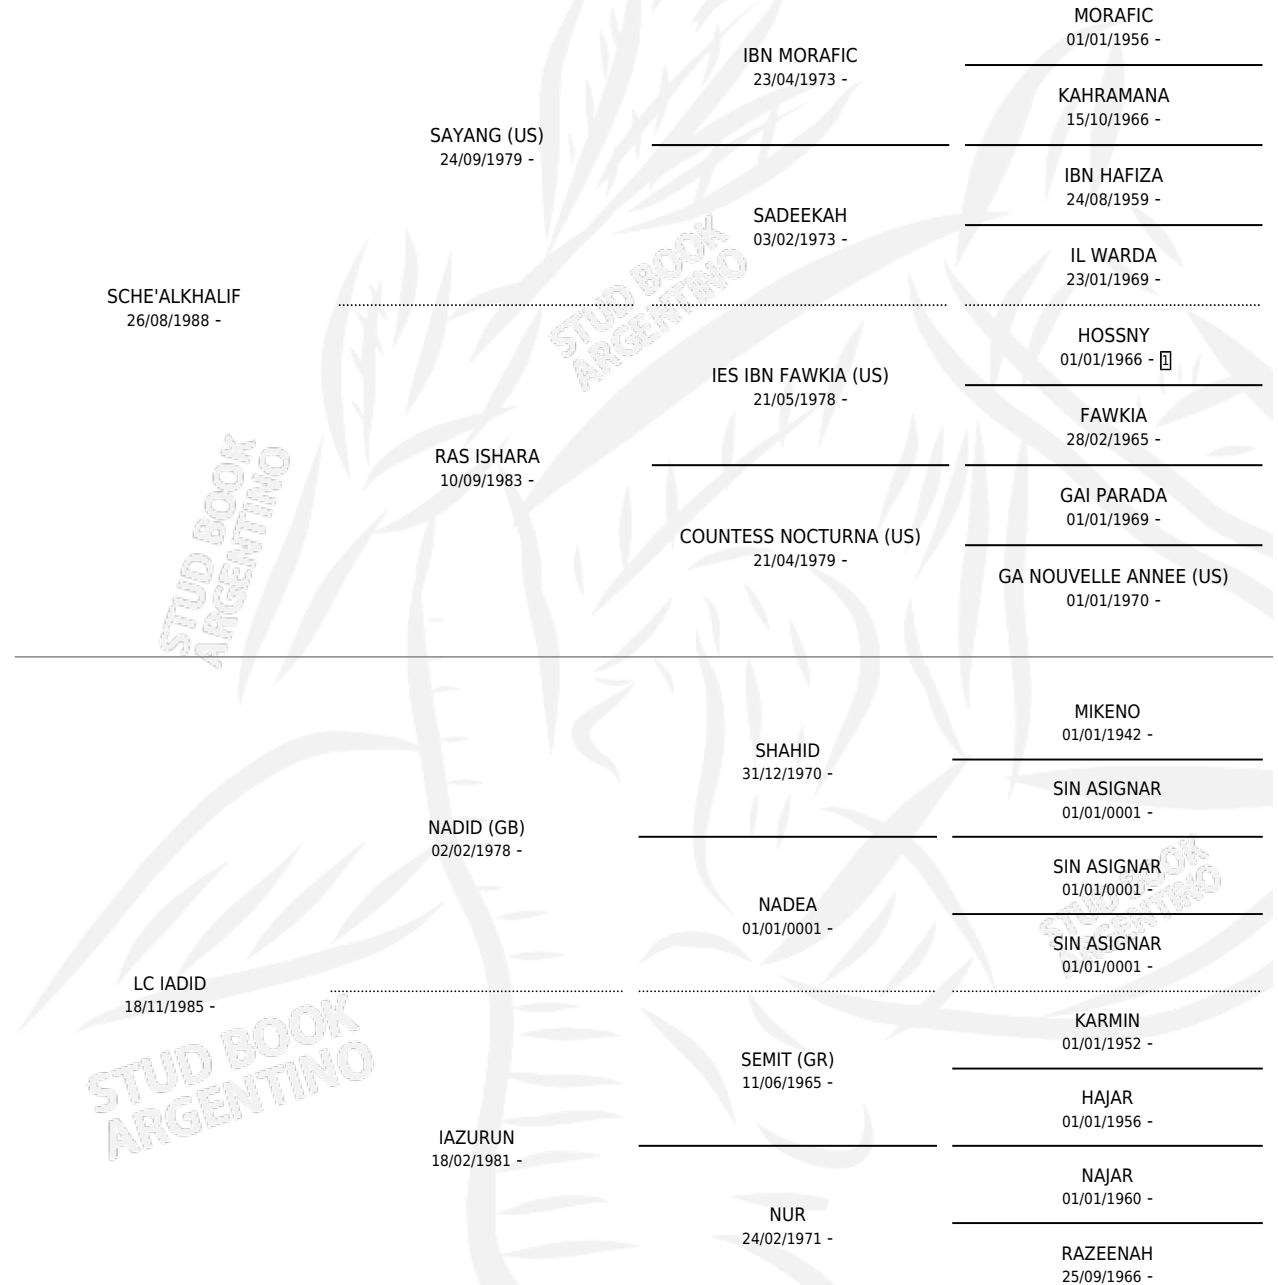

SCHE IADITHA

por SCHE'ALKHALIF y LC IADID por NADID (GB)

Argentina · Hembra · Tordillo · AP · 25/10/1997
Familia · Volumen 36

ESTADO

TIPIFICACIÓN SANGUÍNEA	✓
TIPIFICACIÓN POR ADN	✓
PASAPORTE	✓
IDENTIFICACIÓN POR MICROCHIP	X
REPRODUCTOR	X

Lugar de nacimiento: Scheherezade

Criador: Sin dato

PEDIGREE

SCHE IADITHA

Datos oficiales del Stud Book Argentino

Documento generado el 02/05/2026

studbook.org.ar