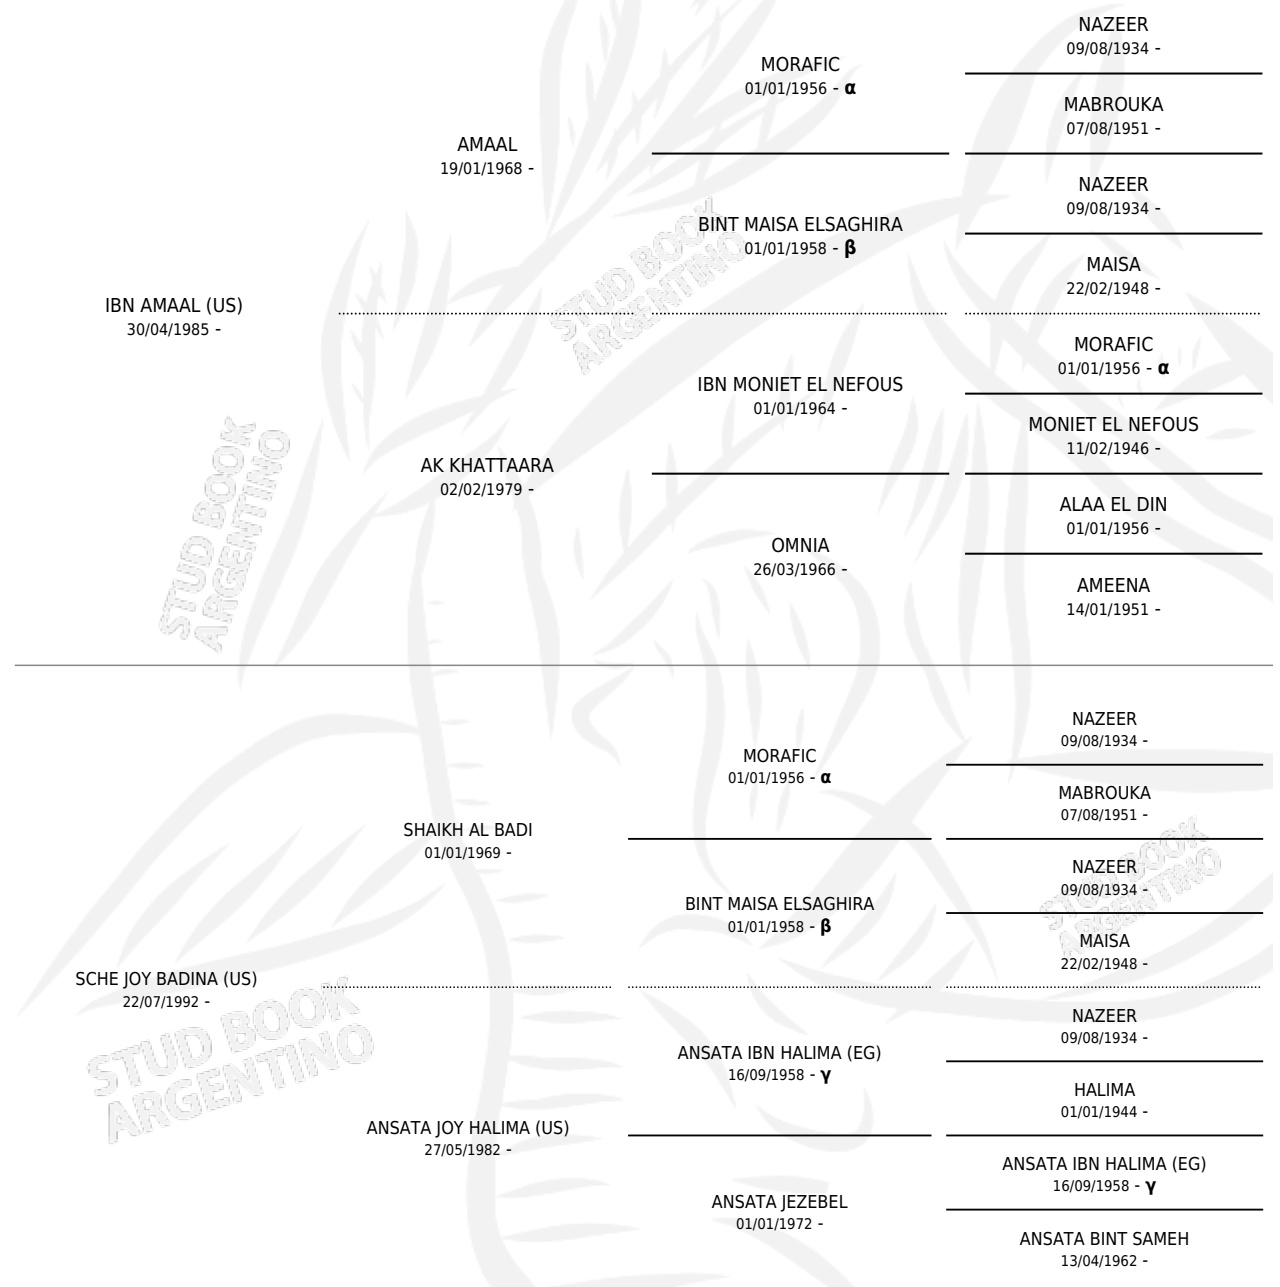

# SCHE BINT BADINA

por **IBN AMAAL (US)** y **SCHE JOY BADINA (US)** por **SHAIKH AL BADI**

**PEDIGREE**

Argentina · Hembra · Tordillo · AP · 21/10/1997  
Familia · Volumen 36

## ESTADO

TIPIFICACIÓN SANGUÍNEA	✓
TIPIFICACIÓN POR ADN	✓
PASAPORTE	✓
IDENTIFICACIÓN POR MICROCHIP	X
REPRODUCTOR	✓

**Lugar de nacimiento:** Scheherezade  
**Criador:** Sin dato

~

## HIJOS

	MACHOS	HEMBRAS
2 NACIERON	0	2
SIN ACTUACIONES		

INBREEDING : **α,β,γ**

S

mientos 2 / Efectividad 50.00%

PADRILLO	PRODUCTO	CRIADOR	1ER SERVICIO	ÚLTIMO SERVICIO
ZT FAWN	Ø		29/07/2013	04/08/2013
ZT FAWN	GAZU FAWN BADINA (H T, 22/07/2013) •MURIÓ EL 05/04/2015•	LA ENCANDILADA	06/08/2012	10/08/2012
ZT FAWN	GAZU BARBARINA (H T, 03/07/2012) •MURIÓ EL 10/04/2014•	LA ENCANDILADA	06/07/2011	08/08/2011
ZT FAWN	Ø		30/10/2010	01/11/2010