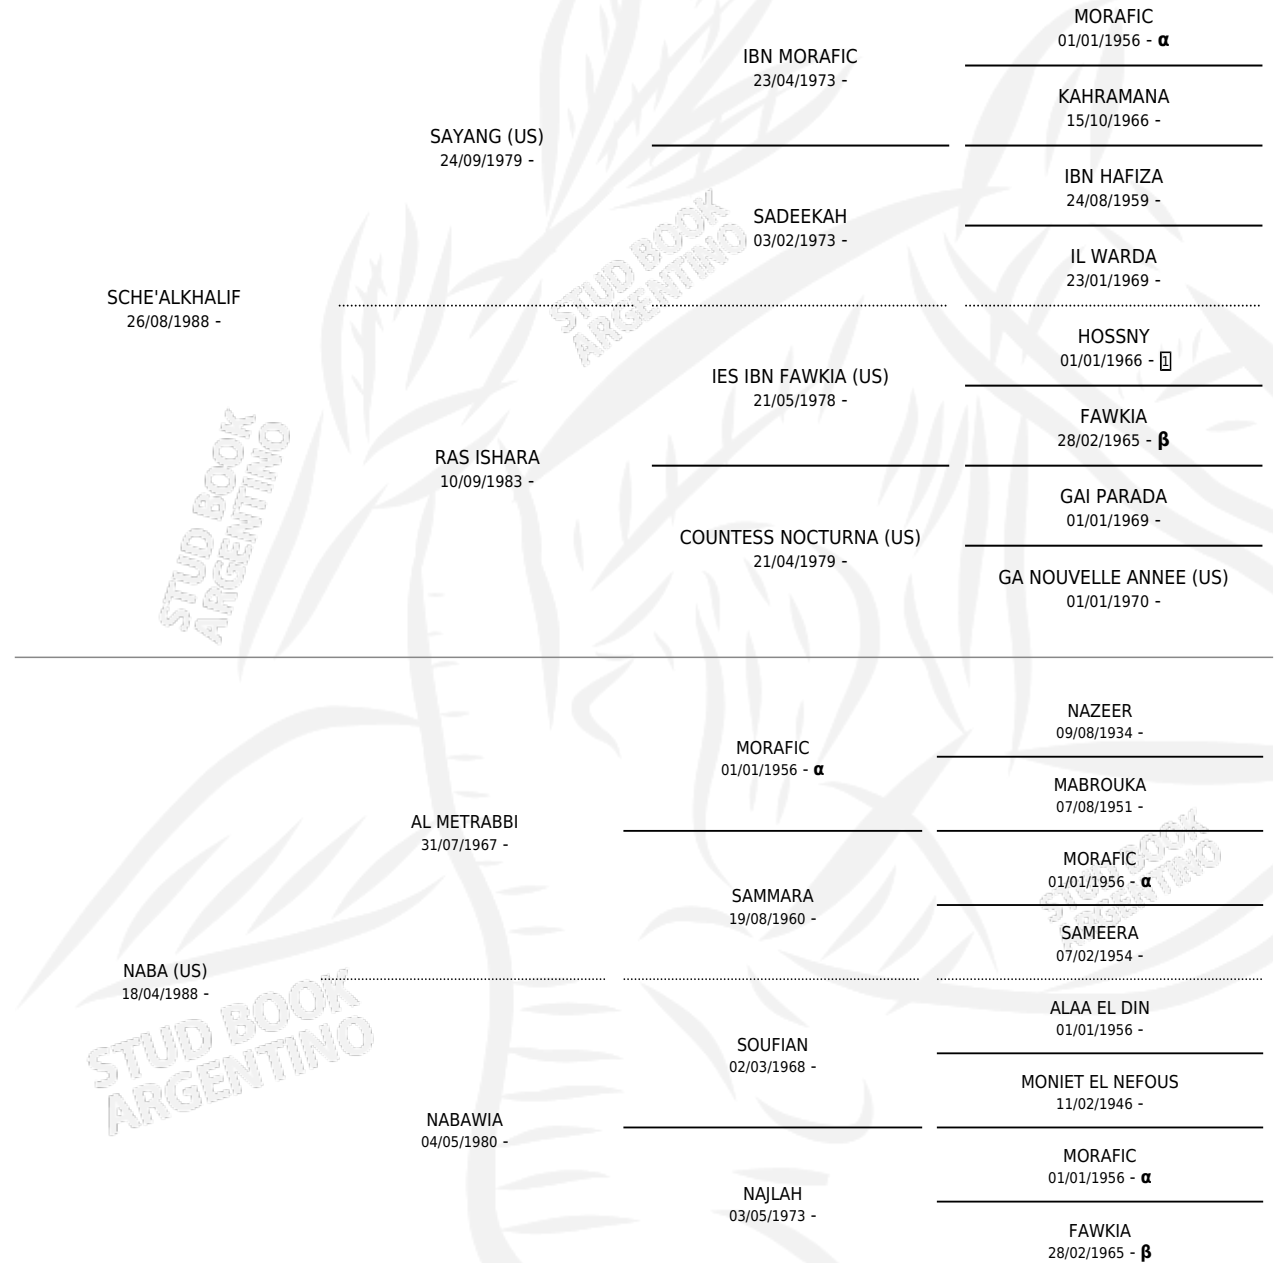

SCHE'BINT KHALIFA

por SCHE'ALKHALIF y NABA (US) por AL METRABBI

Argentina · Hembra · Tordillo · AP · 10/10/1997
Familia · Volumen 36

ESTADO

TIPIFICACIÓN SANGUÍNEA	✓
TIPIFICACIÓN POR ADN	X
PASAPORTE	X
IDENTIFICACIÓN POR MICROCHIP	X
REPRODUCTOR	X

Lugar de nacimiento: Scheherezade

Criador: Sin dato

PEDIGREE

INBREEDING : α, β

SCHE'BINT KHALIFA

Datos oficiales del Stud Book Argentino

Documento generado el 03/05/2026

studbook.org.ar