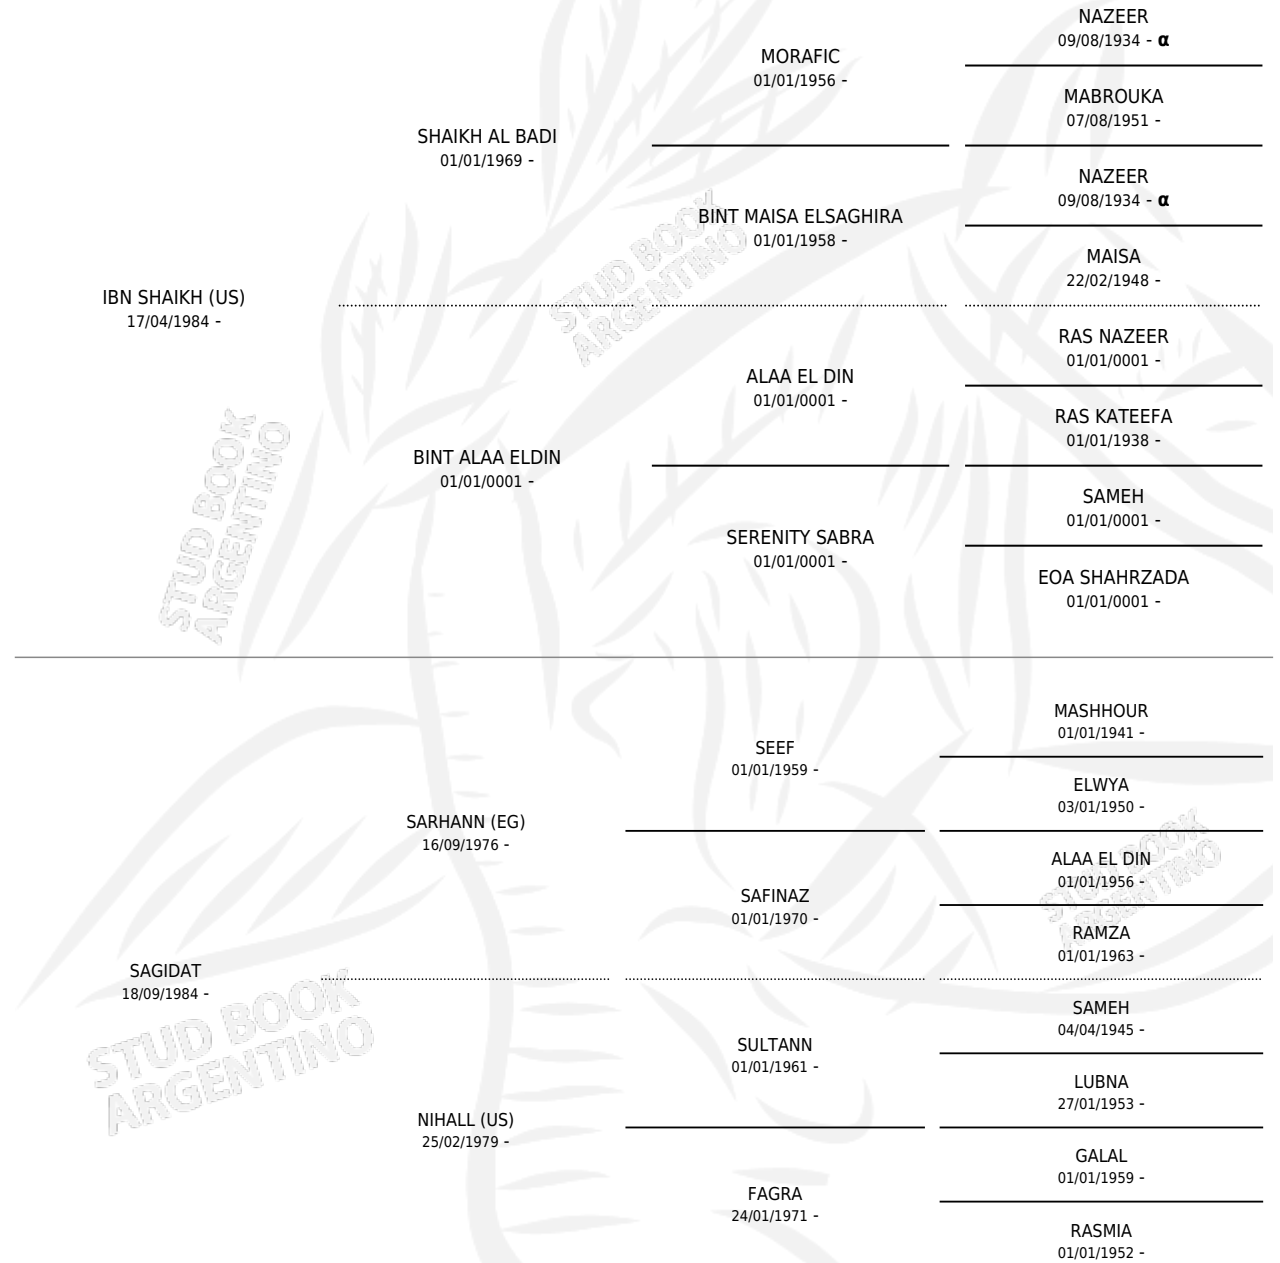

# SCHE AL'SEEF

por **IBN SHAIKH (US)** y **SAGIDAT** por **SARHANN (EG)**

Argentina · Macho · Tordillo · AP · 09/10/1997  
Familia · Volumen 36

## ESTADO

TIPIFICACIÓN SANGUÍNEA	✓
TIPIFICACIÓN POR ADN	X
PASAPORTE	X
IDENTIFICACIÓN POR MICROCHIP	X
REPRODUCTOR	X

**Lugar de nacimiento:** Scheherezade

**Criador:** Sin dato

## PEDIGREE

INBREEDING : α