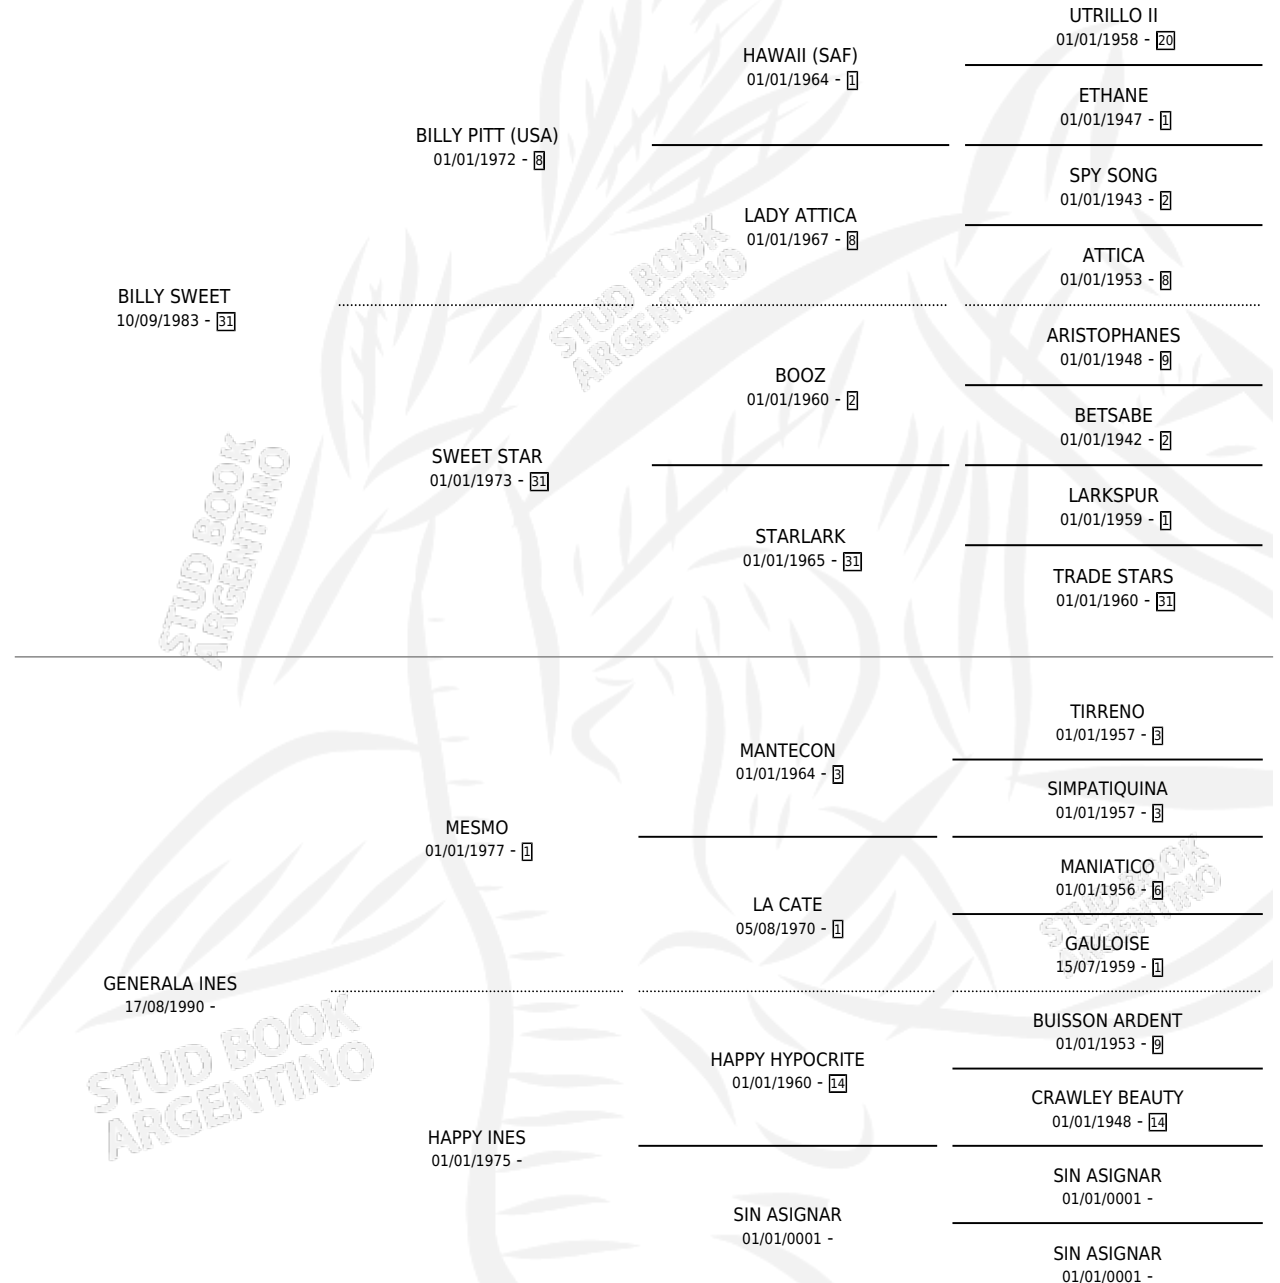

LA LUZ MALA

por **BILLY SWEET** y **GENERALA INES** por **MESMO**

Argentina · Hembra · Alazan · SP · 01/11/1997
Familia · Volumen 36

ESTADO

TIPIFICACIÓN SANGUÍNEA	X
TIPIFICACIÓN POR ADN	X
PASAPORTE	X
IDENTIFICACIÓN POR MICROCHIP	X
REPRODUCTOR	X

Lugar de nacimiento: Vadarkblar

Criador: Vadarkblar

PEDIGREE

LA LUZ MALA

Datos oficiales del Stud Book Argentino

Documento generado el 11/06/2026

studbook.org.ar